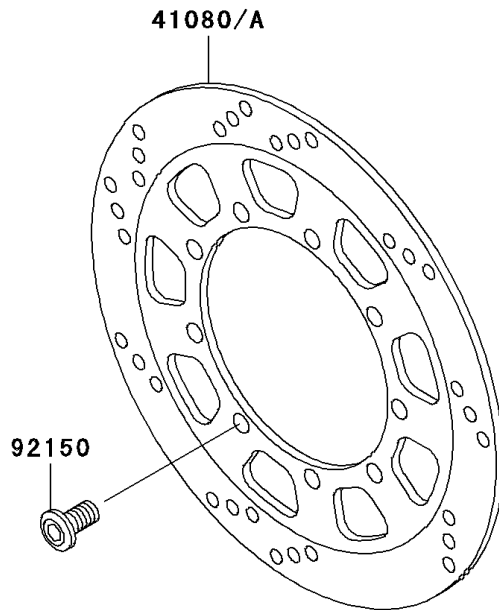

2004 KLR650 PARTS DIAGRAM

Front Brake(A18/A19)

F2292A

2004 KLR650 PARTS LIST

Front Brake(A18/A19)

ITEM NAME	PART NUMBER	QUANTITY
DISC,FR,SILVER (Ref # 41080A)	41080-1178	1
PISTON-COMP-BRAKE (Ref # 43020)	43020-1097	1
HOLDER-COMP-CALIPER,FR,LH (Ref # 43044)	43044-1074	1
PACKING,PISTON SEAL (Ref # 43049)	43049-1097	1
BREATHER-BRAKE (Ref # 43056)	43056-1054	1
CAP-BREATHER (Ref # 43057)	43057-003	1
CALIPER-SUB-ASSY,FR,LH,BLACK (Ref # 43080)	43080-5100-DJ	1
PAD-ASSY-BRAKE (Ref # 43082)	43082-1078	1
CLAMP,PAD (Ref # 43084)	43084-003	1
BOOT,CALIPER (Ref # 49006)	49006-1054	1
BOOT,CALIPER (Ref # 49006A)	49006-1055	1
BOOT,PISTON SEAL (Ref # 49006B)	49006-1212	1
PIN,PAD (Ref # 92043)	92043-1356	1
SPRING,PAD (Ref # 92144)	92144-1117	1
BOLT,DISC PLATE,8X15 (Ref # 92150)	92150-1852	9
BOLT,SOCKET,8X25 (Ref # 92153)	92153-0512	2