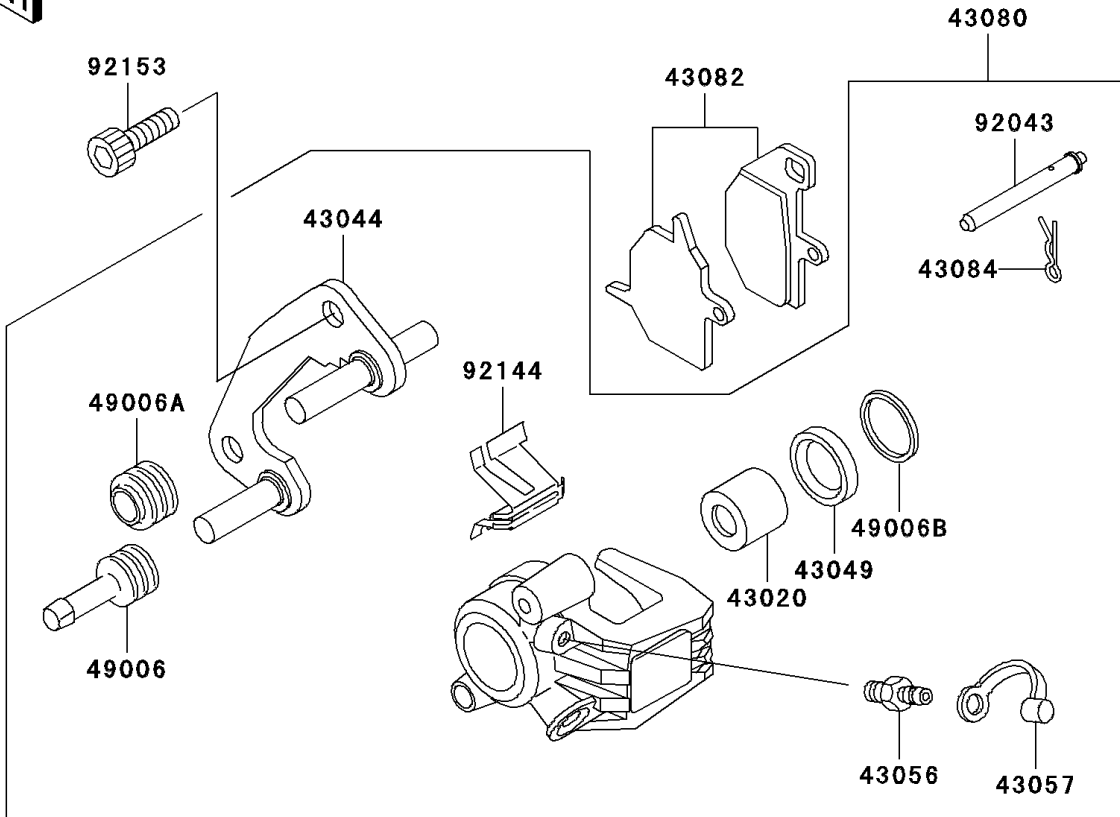

2004 KLR650 PARTS DIAGRAM

Front Brake(A18/A19)

F2292A

2004 KLR650 PARTS LIST

Front Brake(A18/A19)

ITEM NAME	PART NUMBER	QUANTITY
DISC,FR,SILVER (Ref # 41080A)	41080-1178	1
PISTON-COMP-BRAKE (Ref # 43020)	43020-1097	1
HOLDER-COMP-CALIPER,FR,LH (Ref # 43044)	43044-1074	1
PACKING,PISTON SEAL (Ref # 43049)	43049-1097	1
BREATHER-BRAKE (Ref # 43056)	43056-1054	1
CAP-BREATHER (Ref # 43057)	43057-003	1
CALIPER-SUB-ASSY,FR,LH,BLACK (Ref # 43080)	43080-5100-DJ	1
PAD-ASSY-BRAKE (Ref # 43082)	43082-1078	1
CLAMP,PAD (Ref # 43084)	43084-003	1
BOOT,CALIPER (Ref # 49006)	49006-1054	1
BOOT,CALIPER (Ref # 49006A)	49006-1055	1
BOOT,PISTON SEAL (Ref # 49006B)	49006-1212	1
PIN,PAD (Ref # 92043)	92043-1356	1
SPRING,PAD (Ref # 92144)	92144-1117	1
BOLT,DISC PLATE,8X15 (Ref # 92150)	92150-1852	9
BOLT,SOCKET,8X25 (Ref # 92153)	92153-0512	2