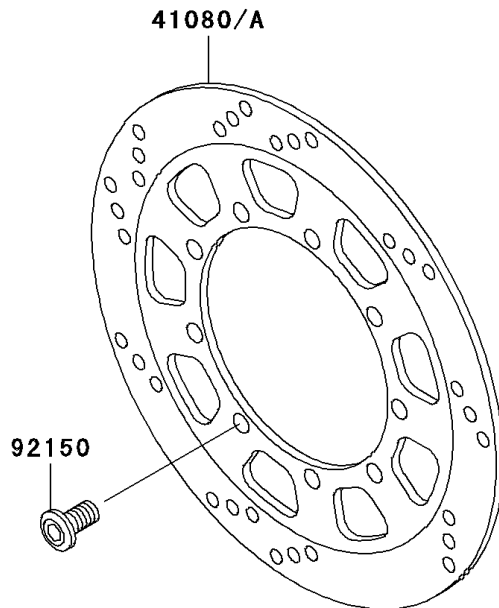

2005 KLR650 PARTS DIAGRAM

Front Brake(A18/A19)

F2292A

2005 KLR650 PARTS LIST

Front Brake(A18/A19)

ITEM NAME	PART NUMBER	QUANTITY
DISC,FR,SILVER (Ref # 41080)	41080-0051-CM	1
PISTON-COMP-BRAKE (Ref # 43020)	43020-1097	1
HOLDER-COMP-CALIPER,FR,LH (Ref # 43044)	43044-1074	1
PACKING,PISTON SEAL (Ref # 43049)	43049-1097	1
BREATHER-BRAKE (Ref # 43056)	43056-1054	1
CAP-BREATHER (Ref # 43057)	43057-003	1
CALIPER-SUB-ASSY,FR,LH,BLACK (Ref # 43080)	43080-5100-DJ	1
PAD-ASSY-BRAKE (Ref # 43082)	43082-1078	1
CLAMP,PAD (Ref # 43084)	43084-003	1
BOOT,CALIPER (Ref # 49006)	49006-1054	1
BOOT,CALIPER (Ref # 49006A)	49006-1055	1
BOOT,PISTON SEAL (Ref # 49006B)	49006-1212	1
PIN,PAD (Ref # 92043)	92043-1356	1
SPRING,PAD (Ref # 92144)	92144-1117	1
BOLT,DISC PLATE,8X15 (Ref # 92150)	92150-1852	9
BOLT,SOCKET,8X25 (Ref # 92153)	92153-0512	2