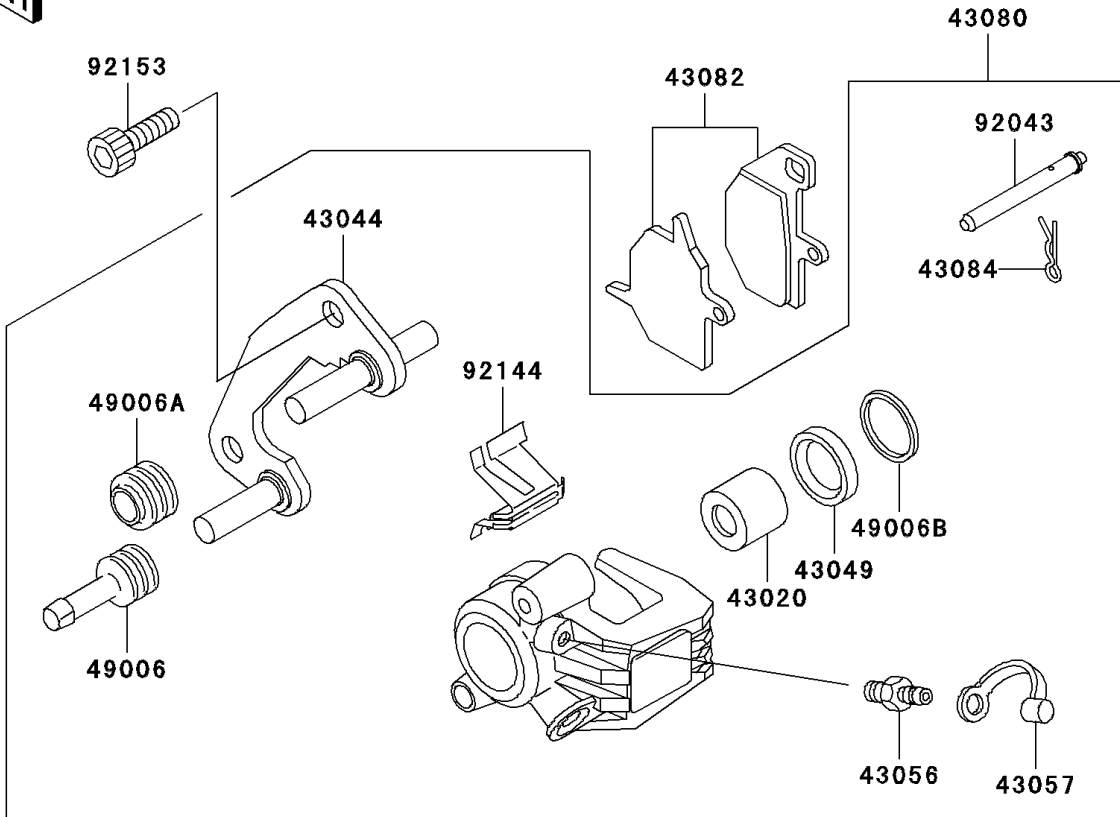

2005 KLR650 PARTS DIAGRAM

Front Brake(A18/A19)

F2292A

2005 KLR650 PARTS LIST

Front Brake(A18/A19)

ITEM NAME	PART NUMBER	QUANTITY
DISC,FR,SILVER (Ref # 41080)	41080-0051-CM	1
PISTON-COMP-BRAKE (Ref # 43020)	43020-1097	1
HOLDER-COMP-CALIPER,FR,LH (Ref # 43044)	43044-1074	1
PACKING,PISTON SEAL (Ref # 43049)	43049-1097	1
BREATHER-BRAKE (Ref # 43056)	43056-1054	1
CAP-BREATHER (Ref # 43057)	43057-003	1
CALIPER-SUB-ASSY,FR,LH,BLACK (Ref # 43080)	43080-5100-DJ	1
PAD-ASSY-BRAKE (Ref # 43082)	43082-1078	1
CLAMP,PAD (Ref # 43084)	43084-003	1
BOOT,CALIPER (Ref # 49006)	49006-1054	1
BOOT,CALIPER (Ref # 49006A)	49006-1055	1
BOOT,PISTON SEAL (Ref # 49006B)	49006-1212	1
PIN,PAD (Ref # 92043)	92043-1356	1
SPRING,PAD (Ref # 92144)	92144-1117	1
BOLT,DISC PLATE,8X15 (Ref # 92150)	92150-1852	9
BOLT,SOCKET,8X25 (Ref # 92153)	92153-0512	2