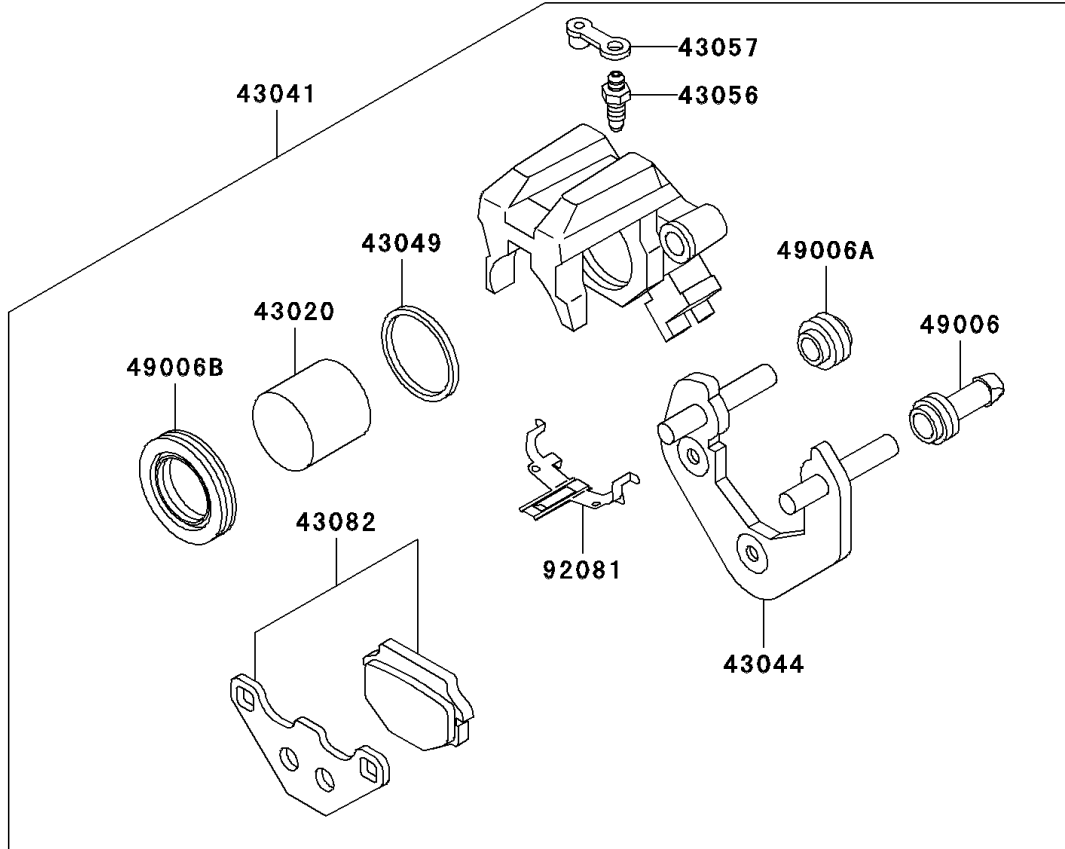

2001 KLR650 PARTS DIAGRAM

Rear Brake(A15-A17)

F2294

2001 KLR650 PARTS LIST

Rear Brake(A15-A17)

ITEM NAME	PART NUMBER	QUANTITY
BOLT-SOCKET (Ref # 120)	120P0816	2
DISC,RR (Ref # 41080)	41080-1179	1
PISTON-COMP-BRAKE (Ref # 43020)	43020-1082	1
HOLDER-BRAKE,REAR CALIPER (Ref # 43034)	43034-1135	1
CALIPER-ASSY,RR,BLACK (Ref # 43041)	43041-1916-DJ	1
HOLDER-COMP-CALIPER,RR (Ref # 43044)	43044-1075	1
PACKING,PISTON SEAL (Ref # 43049)	43049-1095	1
BREATHER-BRAKE (Ref # 43056)	43056-1054	1
CAP-BREATHER (Ref # 43057)	43057-003	1
PAD-ASSY-BRAKE (Ref # 43082)	43082-1096	1
BOOT,CALIPER (Ref # 49006)	49006-1054	1
BOOT,CALIPER (Ref # 49006A)	49006-1055	1
BOOT,PISTON (Ref # 49006B)	49006-1091	1
SPRING,PAD (Ref # 92081)	92081-1341	1
BOLT,DISC PLATE,8X15 (Ref # 92150)	92150-1852	6