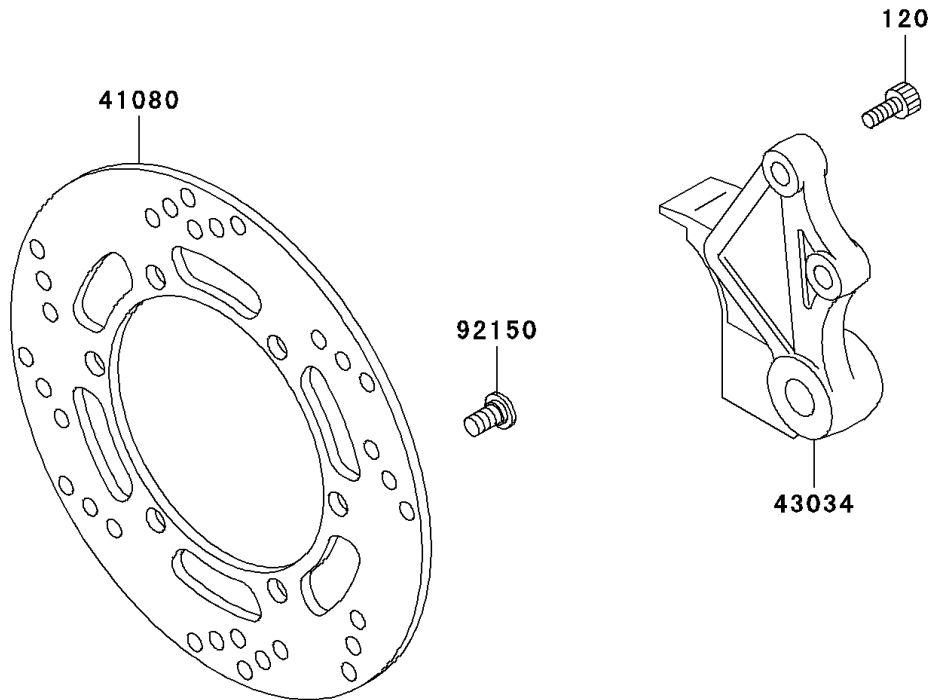

2001 KLR650 PARTS DIAGRAM

Rear Brake(A15-A17)

F2294

2001 KLR650 PARTS LIST

Rear Brake(A15-A17)

ITEM NAME	PART NUMBER	QUANTITY
BOLT-SOCKET (Ref # 120)	120P0816	2
DISC,RR (Ref # 41080)	41080-1179	1
PISTON-COMP-BRAKE (Ref # 43020)	43020-1082	1
HOLDER-BRAKE,REAR CALIPER (Ref # 43034)	43034-1135	1
CALIPER-ASSY,RR,BLACK (Ref # 43041)	43041-1916-DJ	1
HOLDER-COMP-CALIPER,RR (Ref # 43044)	43044-1075	1
PACKING,PISTON SEAL (Ref # 43049)	43049-1095	1
BREATHER-BRAKE (Ref # 43056)	43056-1054	1
CAP-BREATHER (Ref # 43057)	43057-003	1
PAD-ASSY-BRAKE (Ref # 43082)	43082-1096	1
BOOT,CALIPER (Ref # 49006)	49006-1054	1
BOOT,CALIPER (Ref # 49006A)	49006-1055	1
BOOT,PISTON (Ref # 49006B)	49006-1091	1
SPRING,PAD (Ref # 92081)	92081-1341	1
BOLT,DISC PLATE,8X15 (Ref # 92150)	92150-1852	6