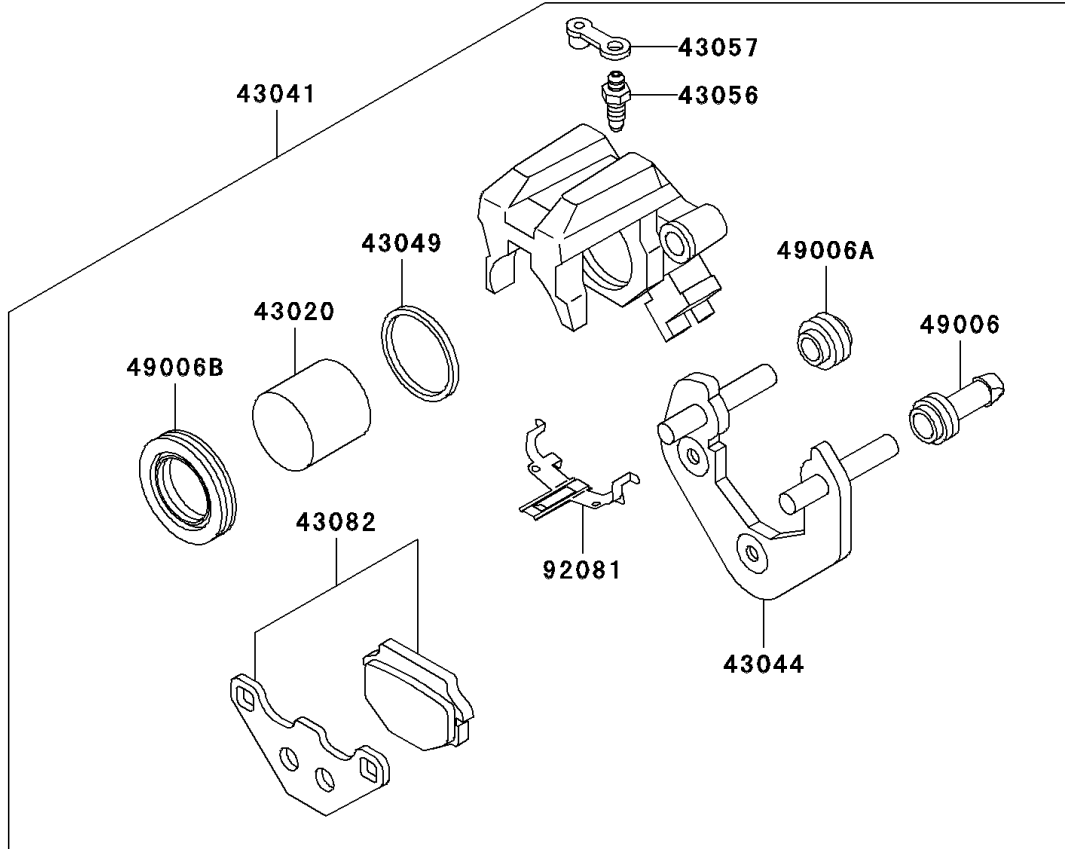

# 2003 KLR650 PARTS DIAGRAM

Rear Brake(A15-A17)

F2294

## 2003 KLR650 PARTS LIST

Rear Brake(A15-A17)

ITEM NAME	PART NUMBER	QUANTITY
BOLT-SOCKET (Ref # 120)	120P0816	2
DISC,RR (Ref # 41080)	41080-1179	1
PISTON-COMP-BRAKE (Ref # 43020)	43020-1082	1
HOLDER-BRAKE,REAR CALIPER (Ref # 43034)	43034-1135	1
CALIPER-ASSY,RR,BLACK (Ref # 43041)	43041-1916-DJ	1
HOLDER-COMP-CALIPER,RR (Ref # 43044)	43044-1075	1
PACKING,PISTON SEAL (Ref # 43049)	43049-1095	1
BREATHER-BRAKE (Ref # 43056)	43056-1054	1
CAP-BREATHER (Ref # 43057)	43057-003	1
PAD-ASSY-BRAKE (Ref # 43082)	43082-1096	1
BOOT,CALIPER (Ref # 49006)	49006-1054	1
BOOT,CALIPER (Ref # 49006A)	49006-1055	1
BOOT,PISTON (Ref # 49006B)	49006-1091	1
SPRING,PAD (Ref # 92081)	92081-1341	1
BOLT,DISC PLATE,8X15 (Ref # 92150)	92150-1852	6