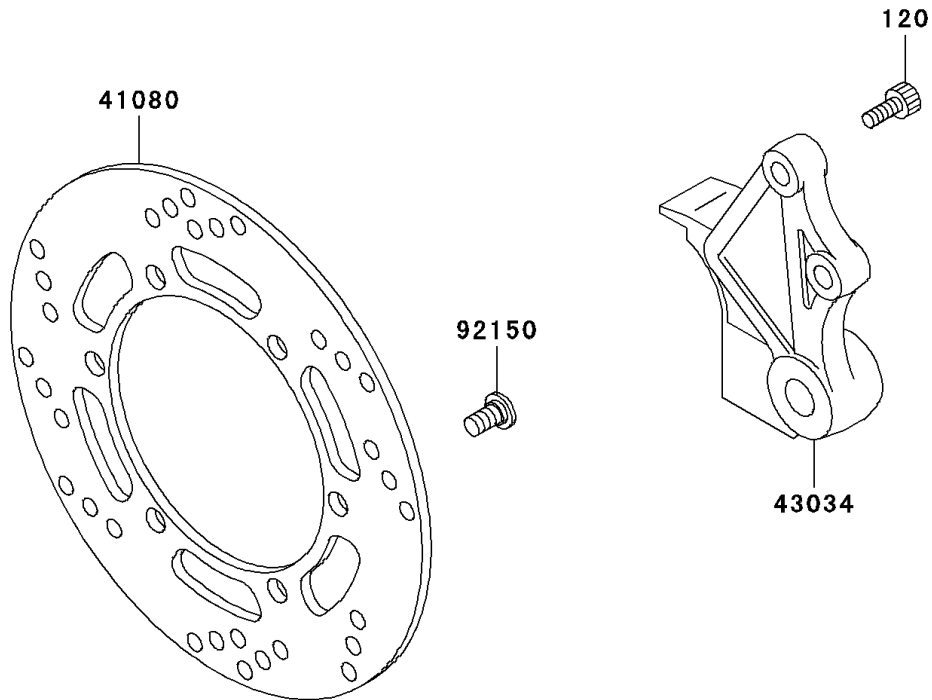

# 2003 KLR650 PARTS DIAGRAM

Rear Brake(A15-A17)

F2294

## 2003 KLR650 PARTS LIST

Rear Brake(A15-A17)

ITEM NAME	PART NUMBER	QUANTITY
BOLT-SOCKET (Ref # 120)	120P0816	2
DISC,RR (Ref # 41080)	41080-1179	1
PISTON-COMP-BRAKE (Ref # 43020)	43020-1082	1
HOLDER-BRAKE,REAR CALIPER (Ref # 43034)	43034-1135	1
CALIPER-ASSY,RR,BLACK (Ref # 43041)	43041-1916-DJ	1
HOLDER-COMP-CALIPER,RR (Ref # 43044)	43044-1075	1
PACKING,PISTON SEAL (Ref # 43049)	43049-1095	1
BREATHER-BRAKE (Ref # 43056)	43056-1054	1
CAP-BREATHER (Ref # 43057)	43057-003	1
PAD-ASSY-BRAKE (Ref # 43082)	43082-1096	1
BOOT,CALIPER (Ref # 49006)	49006-1054	1
BOOT,CALIPER (Ref # 49006A)	49006-1055	1
BOOT,PISTON (Ref # 49006B)	49006-1091	1
SPRING,PAD (Ref # 92081)	92081-1341	1
BOLT,DISC PLATE,8X15 (Ref # 92150)	92150-1852	6