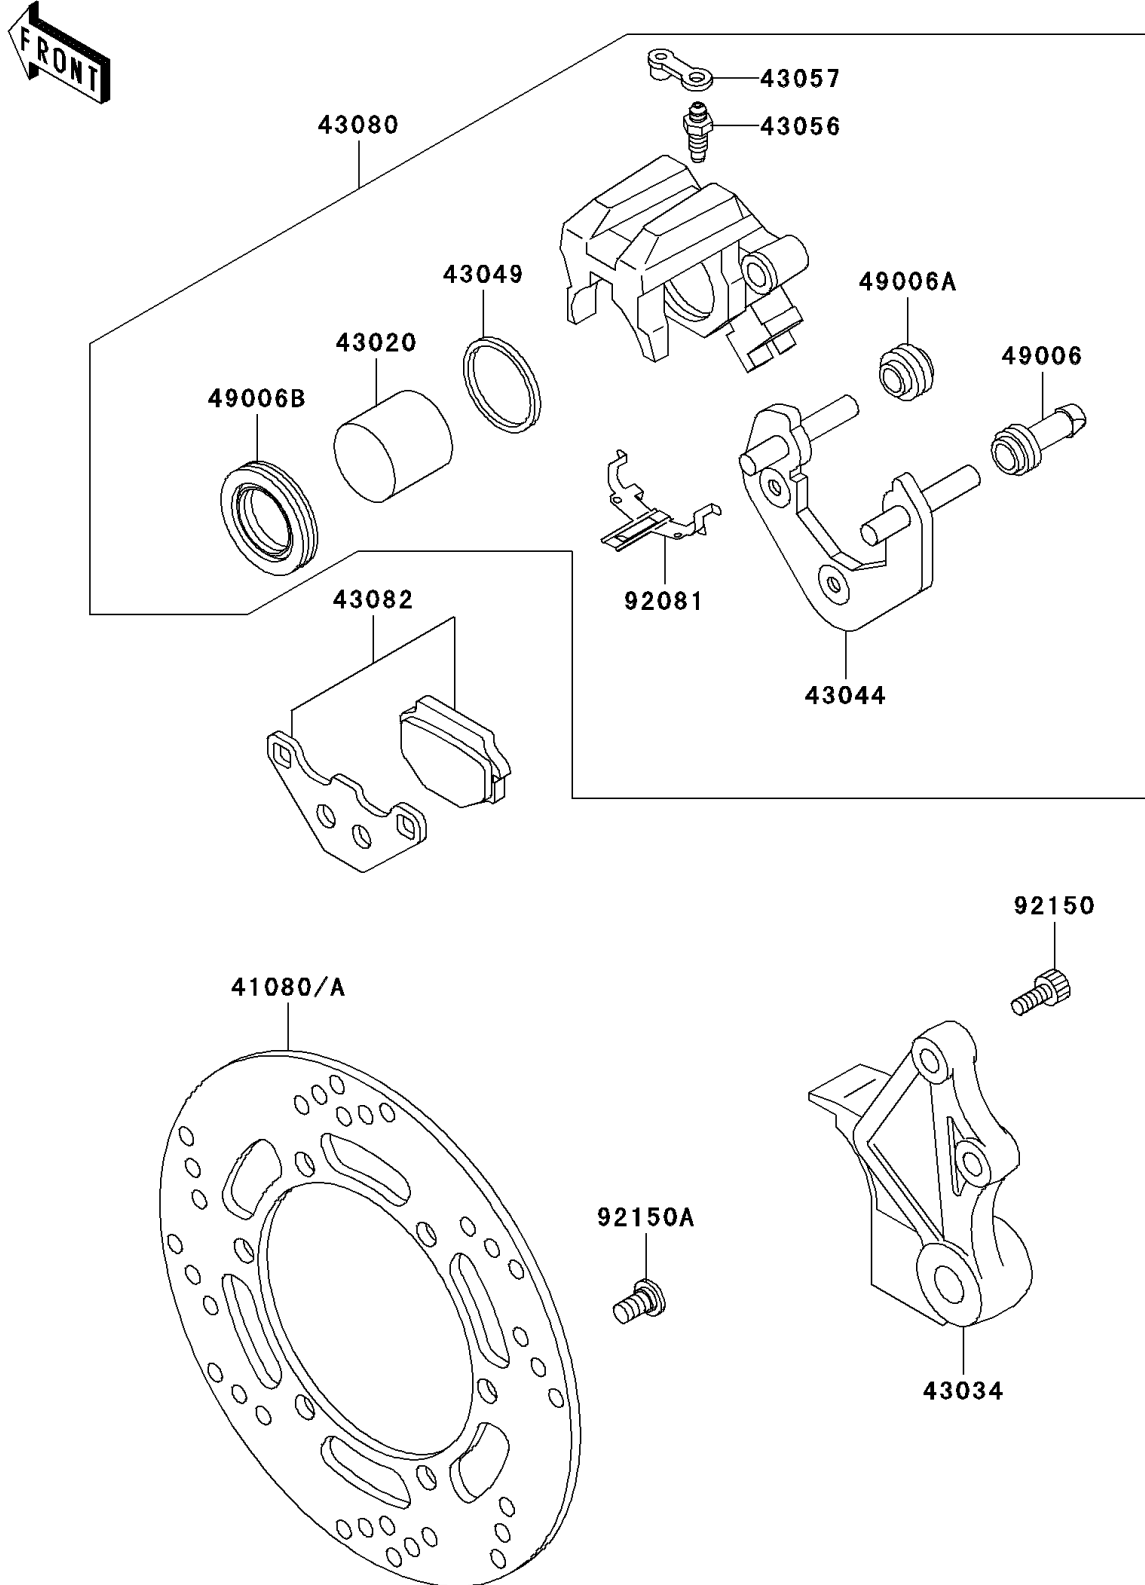

2004 KLR650 PARTS DIAGRAM

Rear Brake(A18/A19)

F2294A

2004 KLR650 PARTS LIST

Rear Brake(A18/A19)

ITEM NAME	PART NUMBER	QUANTITY
DISC,RR,SILVER (Ref # 41080A)	41080-1179	1
PISTON-COMP-BRAKE (Ref # 43020)	43020-1082	1
HOLDER-BRAKE,REAR CALIPER (Ref # 43034)	43034-1135	1
HOLDER-COMP-CALIPER,RR (Ref # 43044)	43044-1075	1
PACKING,PISTON SEAL (Ref # 43049)	43049-1095	1
BREATHER-BRAKE (Ref # 43056)	43056-1054	1
CAP-BREATHER (Ref # 43057)	43057-003	1
CALIPER-SUB-ASSY,RR,BLACK (Ref # 43080)	43080-5021-DJ	1
PAD-ASSY-BRAKE (Ref # 43082)	43082-1096	1
BOOT,CALIPER (Ref # 49006)	49006-1054	1
BOOT,CALIPER (Ref # 49006A)	49006-1055	1
BOOT,PISTON (Ref # 49006B)	49006-1091	1
SPRING,PAD (Ref # 92081)	92081-1341	1
BOLT,SOCKET,8X16 (Ref # 92150)	92150-1840	2
BOLT,DISC PLATE,8X15 (Ref # 92150A)	92150-1852	6