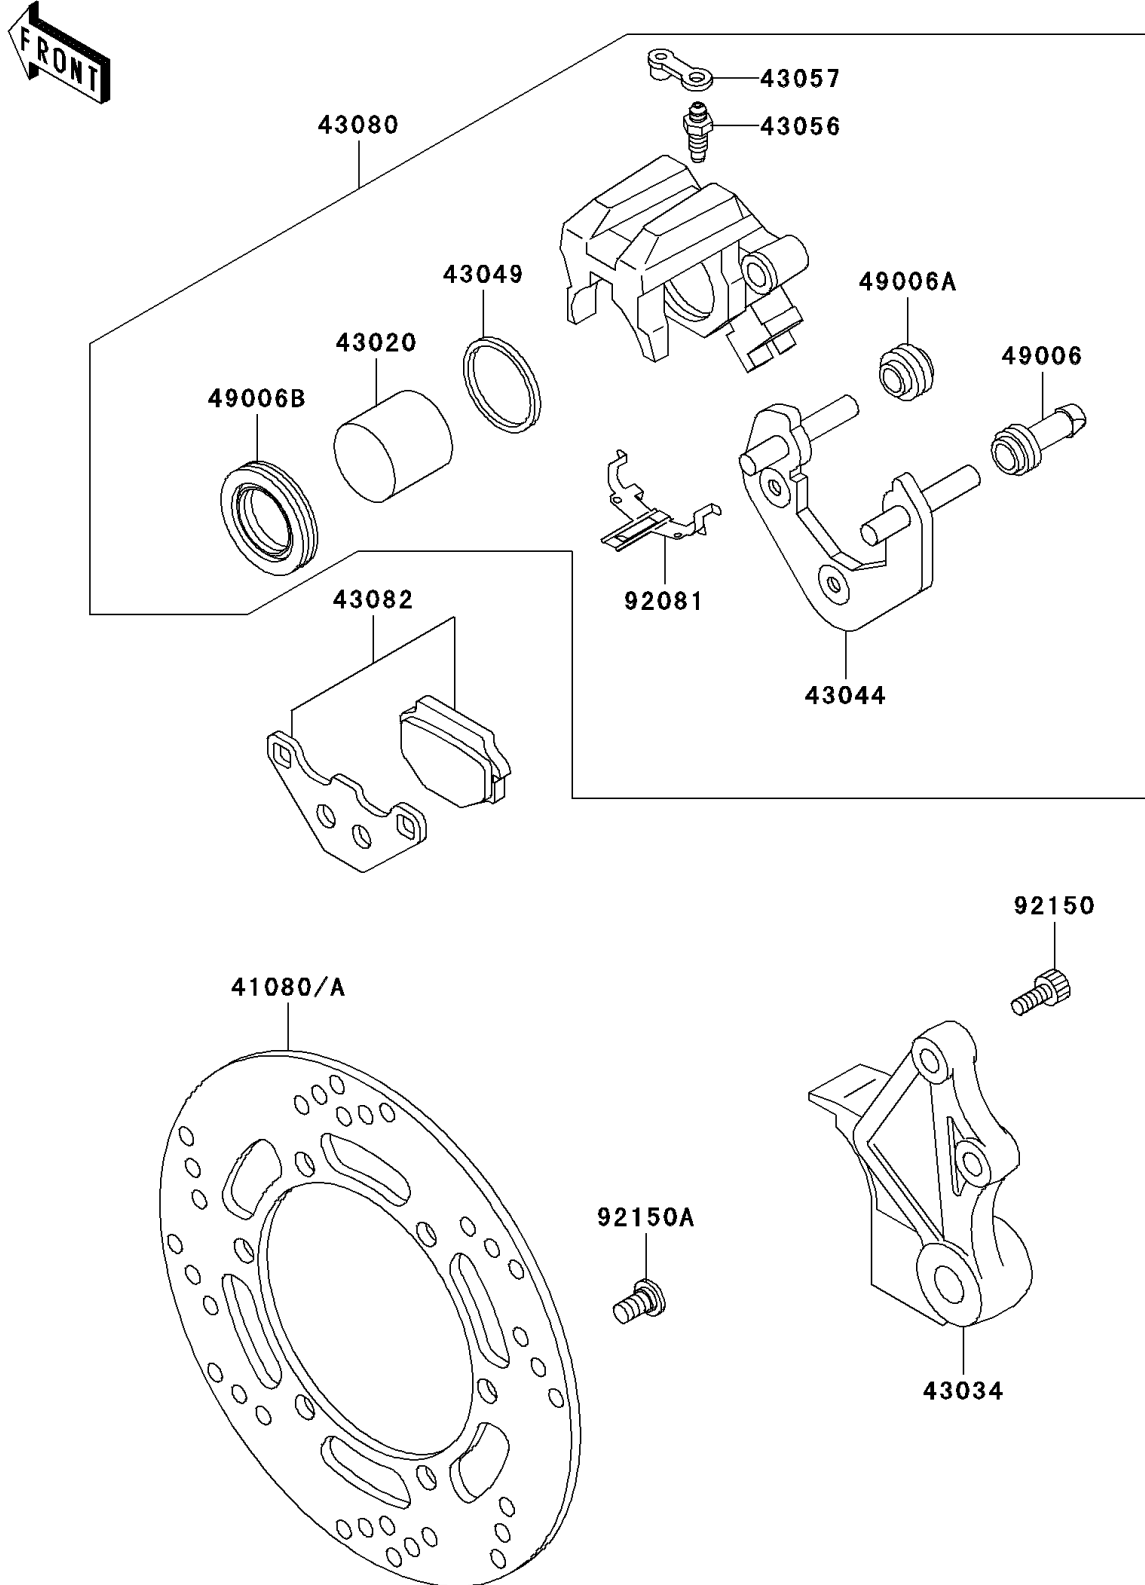

2005 KLR650 PARTS DIAGRAM

Rear Brake(A18/A19)

F2294A

2005 KLR650 PARTS LIST

Rear Brake(A18/A19)

ITEM NAME	PART NUMBER	QUANTITY
DISC,RR,SILVER (Ref # 41080)	41080-0028-CM	1
PISTON-COMP-BRAKE (Ref # 43020)	43020-1082	1
HOLDER-BRAKE,REAR CALIPER (Ref # 43034)	43034-1135	1
HOLDER-COMP-CALIPER,RR (Ref # 43044)	43044-1075	1
PACKING,PISTON SEAL (Ref # 43049)	43049-1095	1
BREATHER-BRAKE (Ref # 43056)	43056-1054	1
CAP-BREATHER (Ref # 43057)	43057-003	1
CALIPER-SUB-ASSY,RR,BLACK (Ref # 43080)	43080-5021-DJ	1
PAD-ASSY-BRAKE (Ref # 43082)	43082-1096	1
BOOT,CALIPER (Ref # 49006)	49006-1054	1
BOOT,CALIPER (Ref # 49006A)	49006-1055	1
BOOT,PISTON (Ref # 49006B)	49006-1091	1
SPRING,PAD (Ref # 92081)	92081-1341	1
BOLT,SOCKET,8X16 (Ref # 92150)	92150-1840	2
BOLT,DISC PLATE,8X15 (Ref # 92150A)	92150-1852	6