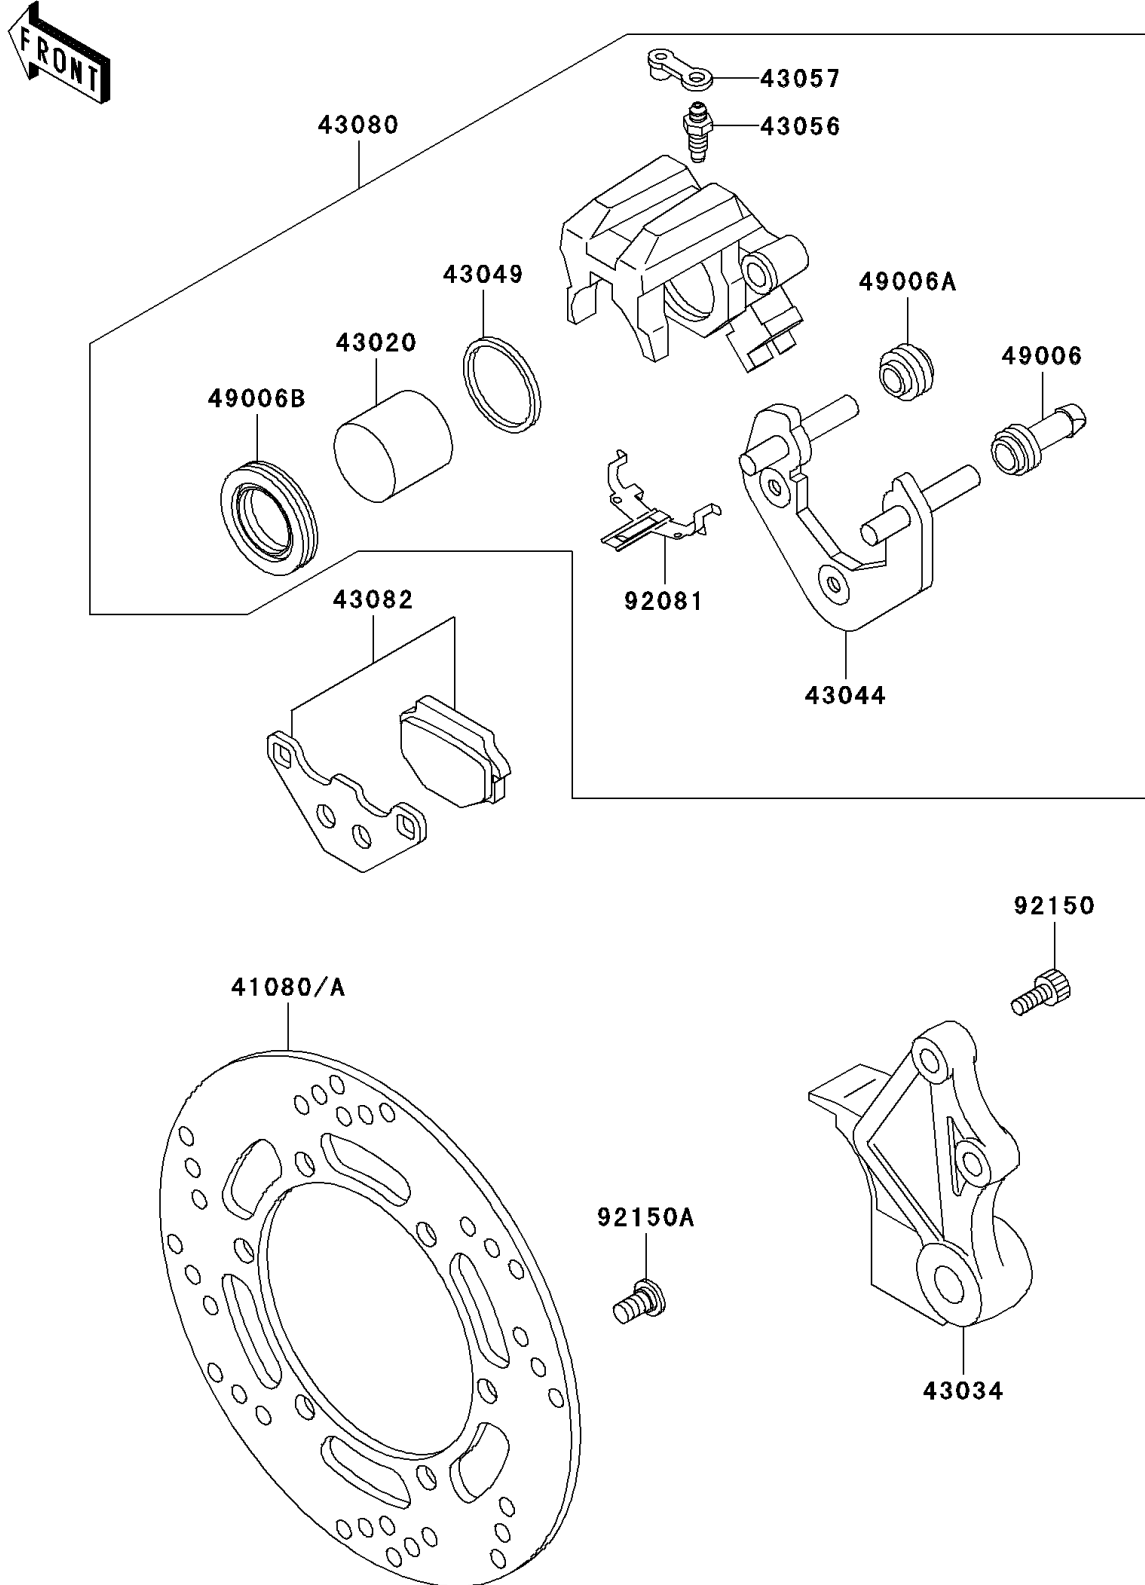

# 2005 KLR650 PARTS DIAGRAM

Rear Brake(A18/A19)

F2294A

## 2005 KLR650 PARTS LIST

### Rear Brake(A18/A19)

ITEM NAME	PART NUMBER	QUANTITY
DISC,RR,SILVER (Ref # 41080)	41080-0028-CM	1
PISTON-COMP-BRAKE (Ref # 43020)	43020-1082	1
HOLDER-BRAKE,REAR CALIPER (Ref # 43034)	43034-1135	1
HOLDER-COMP-CALIPER,RR (Ref # 43044)	43044-1075	1
PACKING,PISTON SEAL (Ref # 43049)	43049-1095	1
BREATHER-BRAKE (Ref # 43056)	43056-1054	1
CAP-BREATHER (Ref # 43057)	43057-003	1
CALIPER-SUB-ASSY,RR,BLACK (Ref # 43080)	43080-5021-DJ	1
PAD-ASSY-BRAKE (Ref # 43082)	43082-1096	1
BOOT,CALIPER (Ref # 49006)	49006-1054	1
BOOT,CALIPER (Ref # 49006A)	49006-1055	1
BOOT,PISTON (Ref # 49006B)	49006-1091	1
SPRING,PAD (Ref # 92081)	92081-1341	1
BOLT,SOCKET,8X16 (Ref # 92150)	92150-1840	2
BOLT,DISC PLATE,8X15 (Ref # 92150A)	92150-1852	6