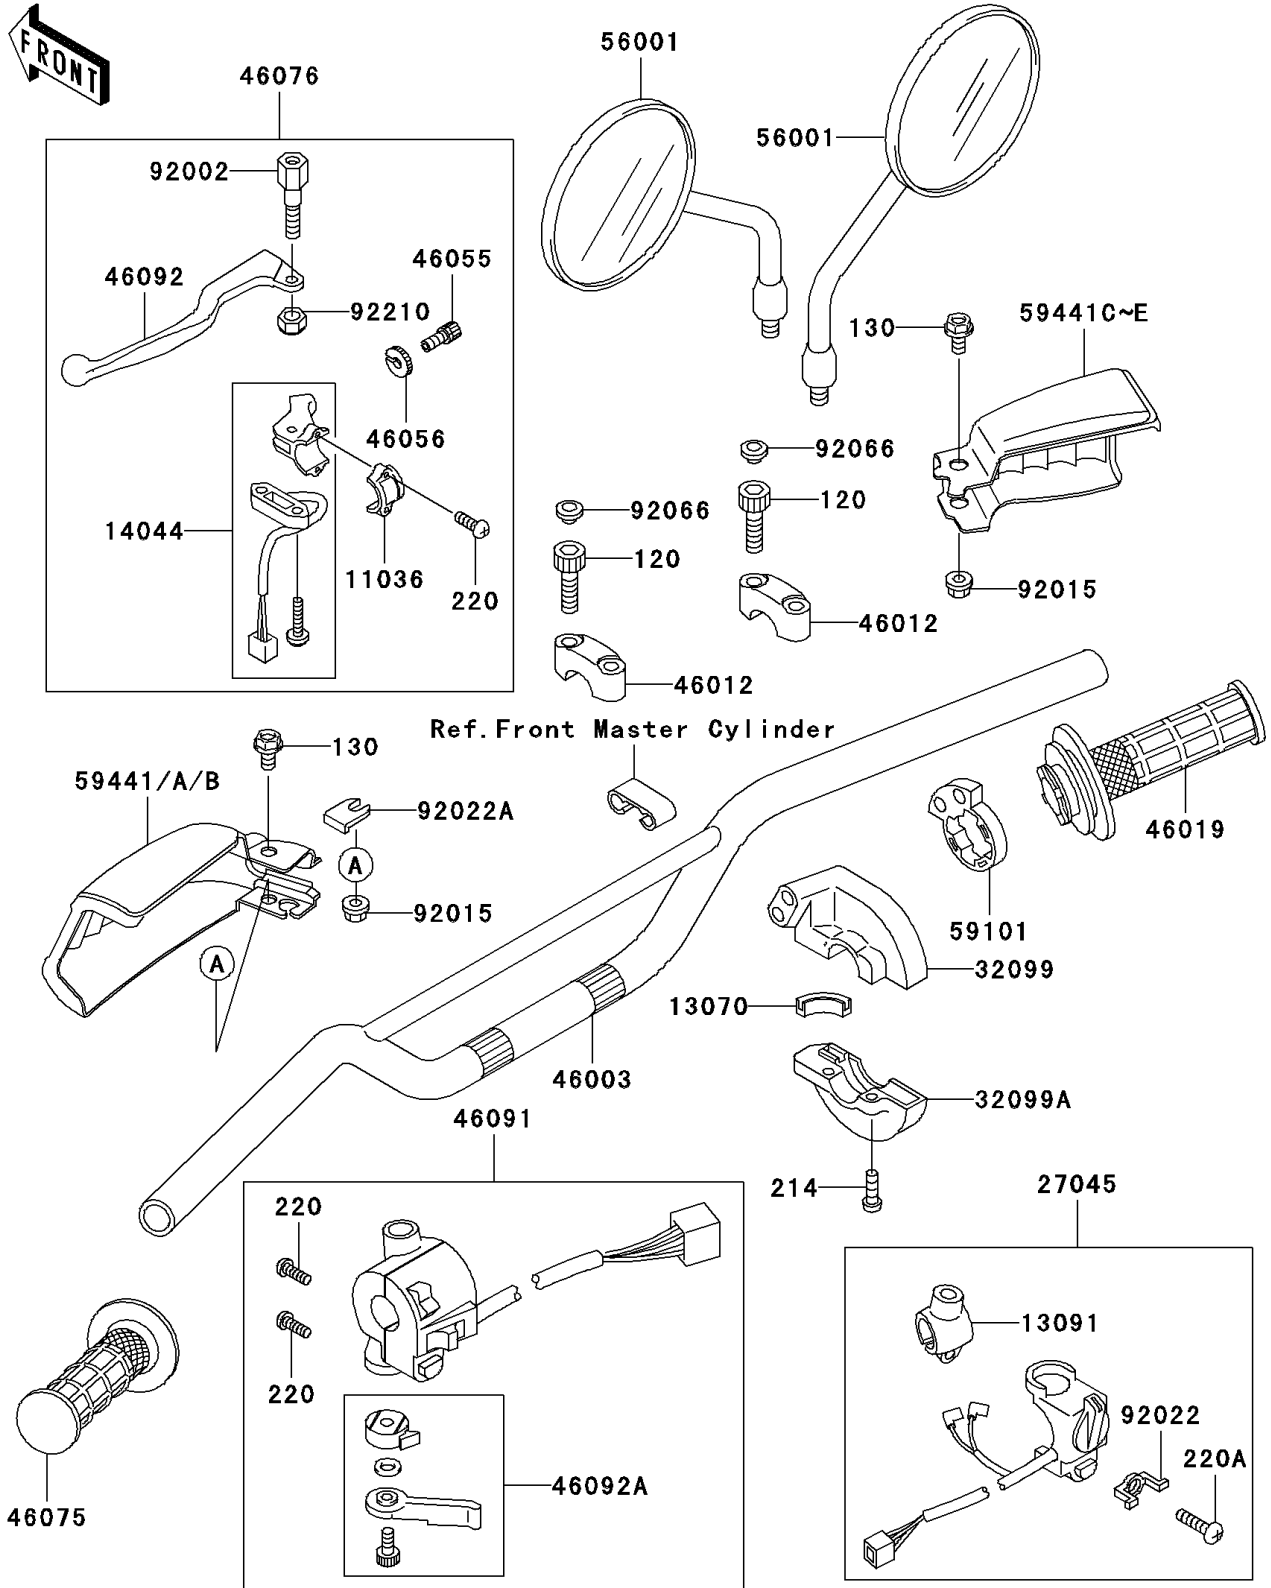

2003 KLR650 PARTS DIAGRAM

Handlebar

F2310

2003 KLR650 PARTS LIST

Handlebar

ITEM NAME	PART NUMBER	QUANTITY
BOLT-SOCKET,8X30,BLACK (Ref # 120)	120S0830	4
BOLT-FLANGED (Ref # 130)	130J0612	2
SCREW-PAN+- (Ref # 214)	214C0518	2
SCREW-PAN-CROSS (Ref # 220)	220F0514	4
SCREW-PAN-CROSS (Ref # 220A)	220F0620	1
BRACKET-A,LEVER HOLDER (Ref # 11036)	11036-1297	1
GUIDE,THROTTLE PEACE (Ref # 13070)	13070-1131	1
HOLDER,ENGINE STOP SWITCH (Ref # 13091)	13091-1255	1
HOLDER-CABLE,CLUTCH (Ref # 14044)	14044-1062	1
SWITCH-ASSY,ENGINE STOP (Ref # 27045)	27045-1071	1
CASE,THROTTLE,UPP (Ref # 32099)	32099-1072	1
CASE,THROTTLE,LWR (Ref # 32099A)	32099-1073	1
HANDLE (Ref # 46003)	46003-1153	1
HOLDER-HANDLE,UPP (Ref # 46012)	46012-1102	2
GRIP-ASSY,THROTTLE (Ref # 46019)	46019-1054	1
SCREW,CABLE ADJUST,8MM (Ref # 46055)	46055-009	1
NUT,CABLE ADJUST (Ref # 46056)	46056-006	1
GRIP,LH (Ref # 46075)	46075-1051	1
LEVER-ASSY-GRIP,CLUTCH (Ref # 46076)	46076-1142	1
HOUSING-ASSY-CONTROL,LH (Ref # 46091)	46091-1791	1
LEVER-GRIP,CLUTCH (Ref # 46092)	46092-1111	1
LEVER-GRIP,CHOKE (Ref # 46092A)	46092-1123	1
MIRROR-ASSY (Ref # 56001)	56001-1204	2
REEL,THROTTLE (Ref # 59101)	59101-1106	1
COVER-HANDLE,LH,EBONY (Ref # 59441A)	59441-1073-6C	1
COVER-HANDLE,RH,EBONY (Ref # 59441D)	59441-1074-6C	1
BOLT,LEVER SET (Ref # 92002)	92002-1880	1
NUT,LOCK,FLANGED,6MM (Ref # 92015)	92015-1603	2
WASHER,ENGINE STOP SWITCH (Ref # 92022)	92022-1474	1

2003 KLR650 PARTS LIST

Handlebar

ITEM NAME	PART NUMBER	QUANTITY
WASHER (Ref # 92022A)	92022-1896	1
PLUG (Ref # 92066)	92066-1216	4
NUT,LOCK,6MM (Ref # 92210)	92210-0006	1