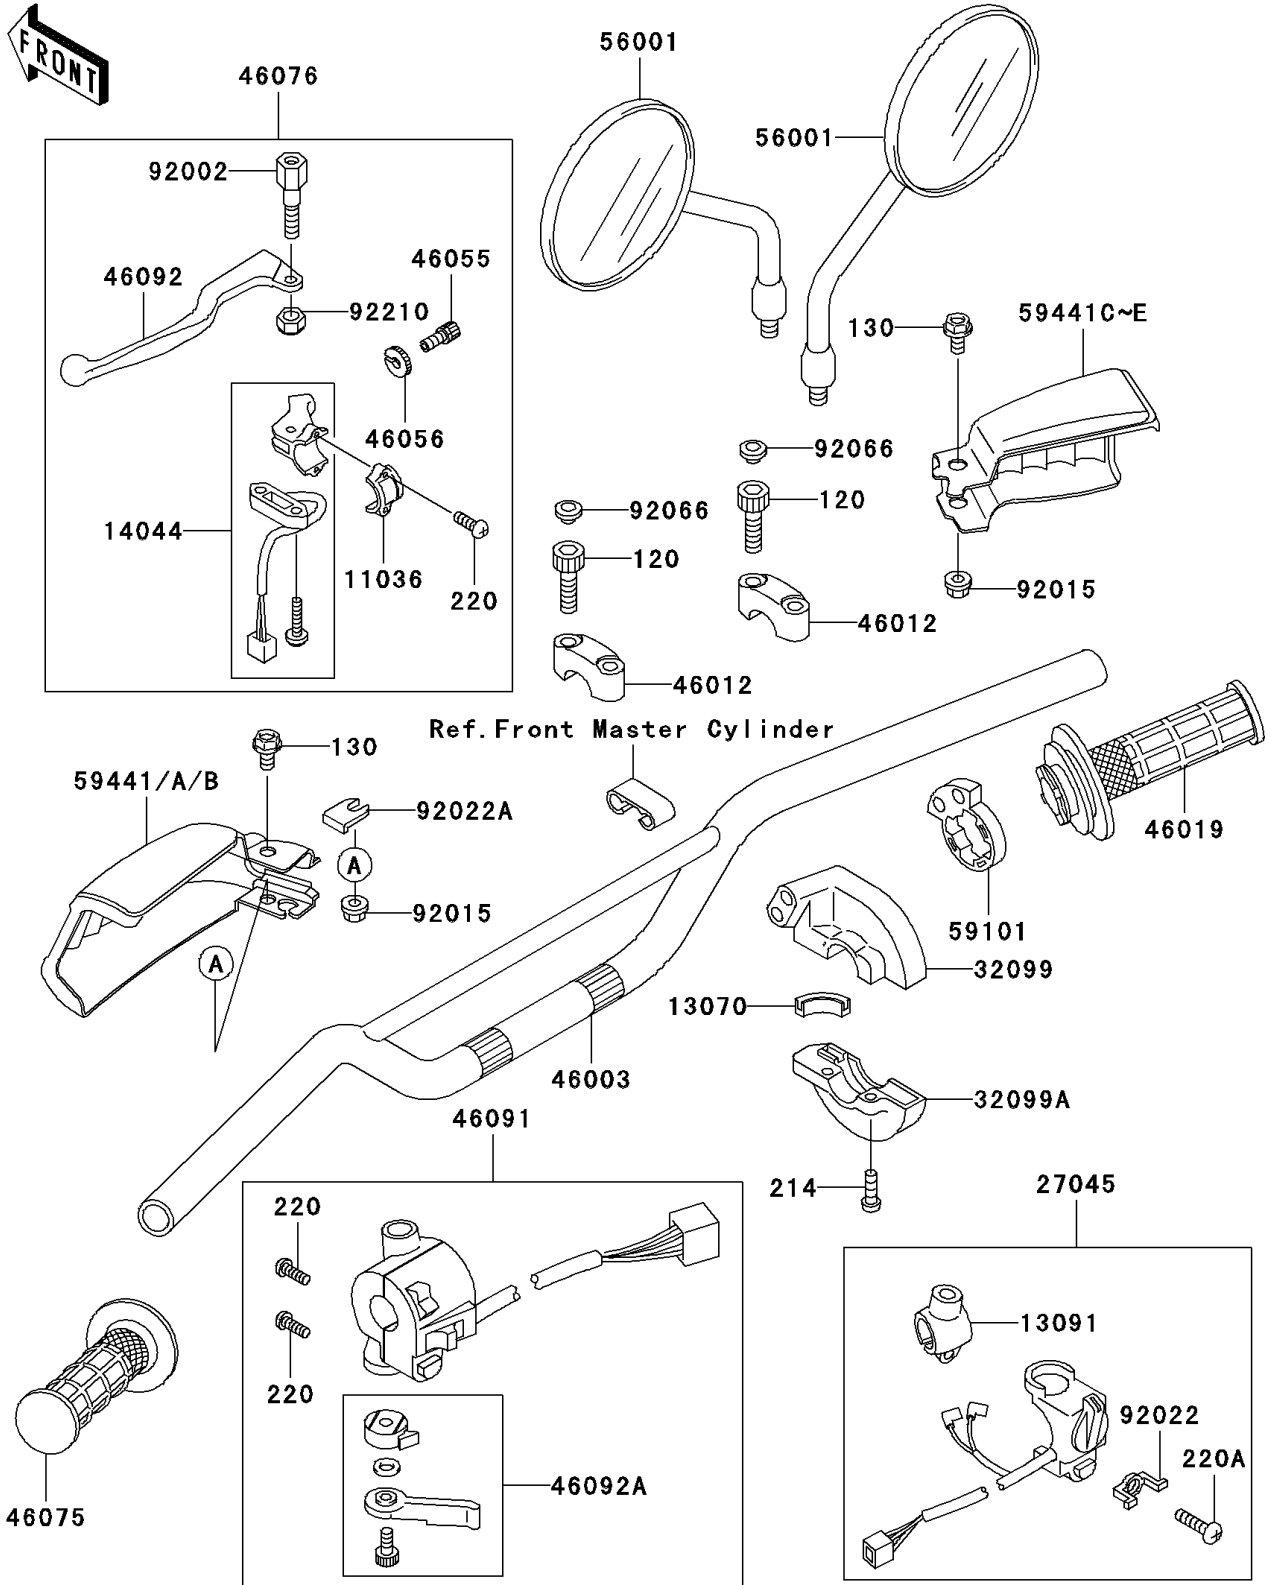

# 2004 KLR650 PARTS DIAGRAM

Handlebar

F2310

## 2004 KLR650 PARTS LIST

### Handlebar

ITEM NAME	PART NUMBER	QUANTITY
BOLT-SOCKET,8X30,BLACK (Ref # 120)	120S0830	4
BOLT-FLANGED (Ref # 130)	130J0612	2
SCREW-PAN+- (Ref # 214)	214C0518	2
SCREW-PAN-CROSS (Ref # 220)	220F0514	4
SCREW-PAN-CROSS (Ref # 220A)	220F0620	1
BRACKET-A,LEVER HOLDER (Ref # 11036)	11036-1297	1
GUIDE,THROTTLE PEACE (Ref # 13070)	13070-1131	1
HOLDER,ENGINE STOP SWITCH (Ref # 13091)	13091-1255	1
HOLDER-CABLE,CLUTCH (Ref # 14044)	14044-1062	1
SWITCH-ASSY,ENGINE STOP (Ref # 27045)	27045-1071	1
CASE,THROTTLE,UPP (Ref # 32099)	32099-1072	1
CASE,THROTTLE,LWR (Ref # 32099A)	32099-1073	1
HANDLE (Ref # 46003)	46003-1153	1
HOLDER-HANDLE,UPP (Ref # 46012)	46012-1102	2
GRIP-ASSY,THROTTLE (Ref # 46019)	46019-1054	1
SCREW,CABLE ADJUST,8MM (Ref # 46055)	46055-009	1
NUT,CABLE ADJUST (Ref # 46056)	46056-006	1
GRIP,LH (Ref # 46075)	46075-1051	1
LEVER-ASSY-GRIP,CLUTCH (Ref # 46076)	46076-1142	1
HOUSING-ASSY-CONTROL,LH (Ref # 46091)	46091-1791	1
LEVER-GRIP,CLUTCH (Ref # 46092)	46092-1111	1
LEVER-GRIP,CHOKE (Ref # 46092A)	46092-1123	1
MIRROR-ASSY (Ref # 56001)	56001-1204	2
REEL,THROTTLE (Ref # 59101)	59101-1106	1
COVER-HANDLE,LH,EBONY (Ref # 59441A)	59441-1073-6C	1
COVER-HANDLE,RH,EBONY (Ref # 59441D)	59441-1074-6C	1
BOLT,LEVER SET (Ref # 92002)	92002-1880	1
NUT,LOCK,FLANGED,6MM (Ref # 92015)	92015-1603	2
WASHER,ENGINE STOP SWITCH (Ref # 92022)	92022-1474	1

### Handlebar

ITEM NAME	PART NUMBER	QUANTITY
WASHER (Ref # 92022A)	92022-1896	1
PLUG (Ref # 92066)	92066-1216	4
NUT,LOCK,6MM (Ref # 92210)	92210-0006	1