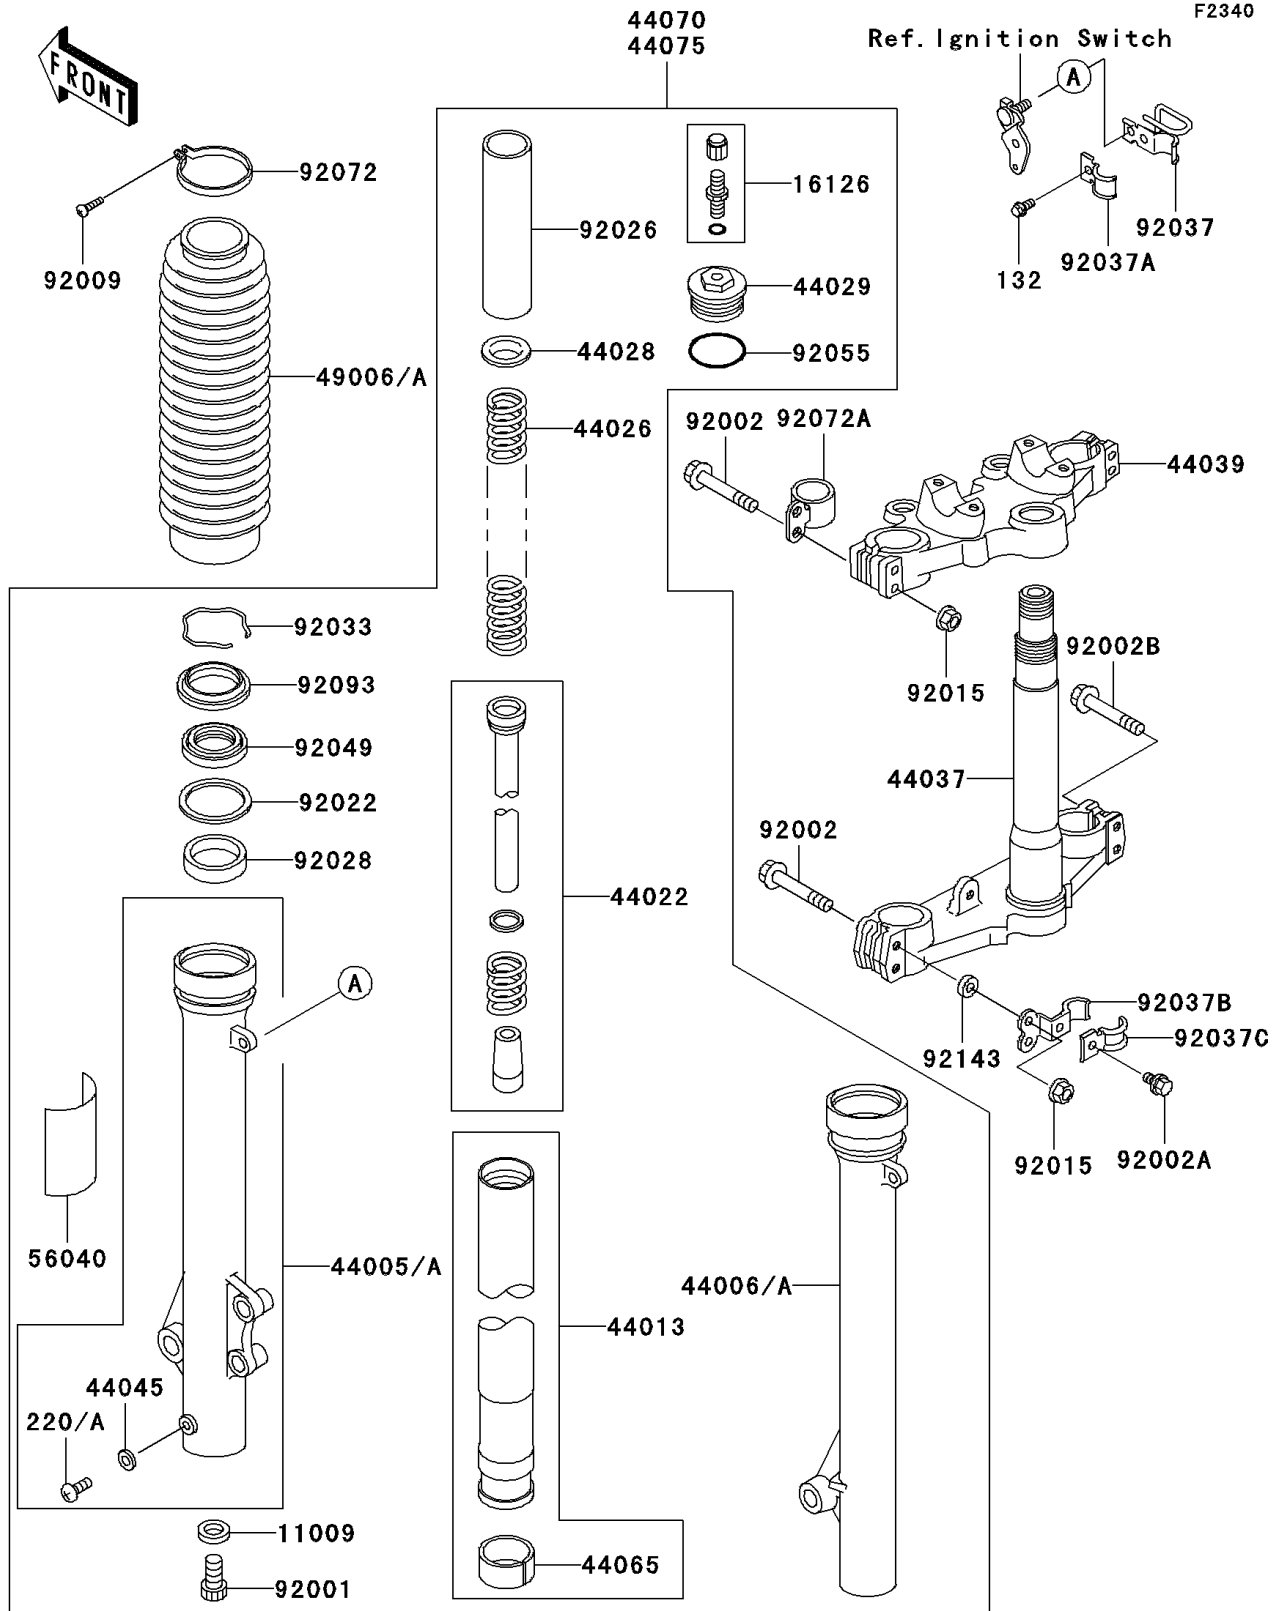

2001 KLR650 PARTS DIAGRAM

Front Fork

2001 KLR650 PARTS LIST

Front Fork

ITEM NAME	PART NUMBER	QUANTITY
GASKET,FORK CYLINDER BOLT (Ref # 11009)	11009-1127	2
VALVE,AIR (Ref # 16126)	16126-1052	2
PIPE-LEFT FORK OUTER (Ref # 44005A)	44005-1335	1
PIPE-RIGHT FORK OUTER (Ref # 44006A)	44006-1333	1
PIPE-FORK INNER (Ref # 44013)	44013-1264	2
CYLINDER-FORK (Ref # 44022)	44022-1211	2
SPRING-FRONT FORK (Ref # 44026)	44026-1369	2
GUIDE-FORK SPRING (Ref # 44028)	44028-1003	2
SEAT-FORK SPRING (Ref # 44029)	44029-1042	2
HOLDER-FORK UNDER (Ref # 44037)	44037-1207	1
HOLDER-FORK UPPER (Ref # 44039)	44039-1160	1
GASKET,FORK DRAIN PLUG (Ref # 44045)	44045-002	2
BUSHING-FRONT FORK,INNER PIPE (Ref # 44065)	44065-1057	2
DAMPER-SET-FORK (Ref # 44070)	44070-5141	1
BOOT,FORK,S.M.BROWN (Ref # 49006A)	49006-1222-4Y	2
LABEL-WARNING,FRONT FORK (Ref # 56040)	56040-1120	1
BOLT,FORK CYLINDER (Ref # 92001)	92001-1309	2
BOLT,FLANGED,8X55 (Ref # 92002)	92002-1158	6
BOLT (Ref # 92002A)	92002-1982	1
BOLT,FLANGED,8X45 (Ref # 92002B)	92002-1983	2
SCREW,4X16 (Ref # 92009)	92009-1348	2
NUT,FLANGED,8MM (Ref # 92015)	92015-1408	8
WASHER (Ref # 92022)	92022-1242	2
SPACER (Ref # 92026)	92026-1294	2
BUSHING (Ref # 92028)	92028-1125	2
RING-SNAP,FORK (Ref # 92033)	92033-1047	2
CLAMP,HOSE (Ref # 92037)	92037-1897	1
CLAMP,HOSE (Ref # 92037A)	92037-1898	1
CLAMP (Ref # 92037B)	92037-1913	1

2001 KLR650 PARTS LIST

Front Fork

ITEM NAME	PART NUMBER	QUANTITY
CLAMP (Ref # 92037C)	92037-1931	1
SEAL-OIL,FRONT FORK (Ref # 92049)	92049-1180	2
RING-O,FRONT FORK TOP CAP (Ref # 92055)	92055-1050	2
BAND,BOOT (Ref # 92072)	92072-1171	2
BAND,CABLE (Ref # 92072A)	92072-1225	1
SEAL,FRONT FORK (Ref # 92093)	92093-1166	2
COLLAR (Ref # 92143)	92143-1134	2
BOLT-FLANGED-SMALL (Ref # 132)	132J0612	1
SCREW-PAN-CROS,4X6 (Ref # 220)	220B0406	2