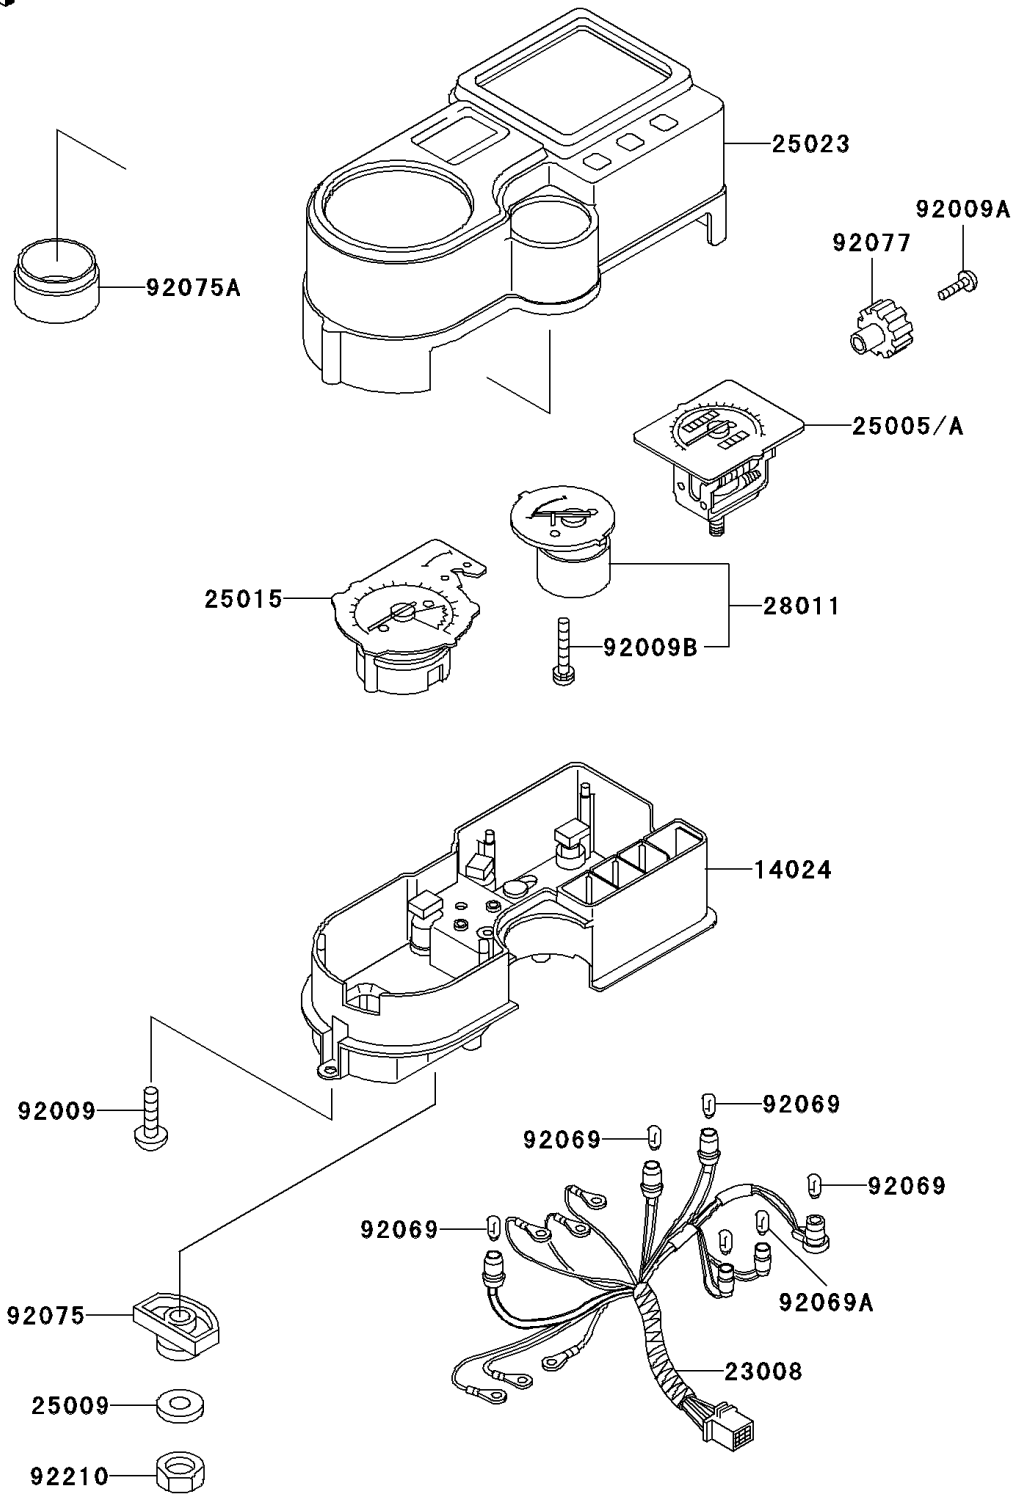

2001 KLR650 PARTS DIAGRAM

Meter(s)

F2530

2001 KLR650 PARTS LIST

Meter(s)

ITEM NAME	PART NUMBER	QUANTITY
COVER,METER CASE,LWR (Ref # 14024)	14024-1407	1
SOCKET-ASSY,METER (Ref # 23008)	23008-1332	1
WASHER,5.2X16X1.2 (Ref # 25009)	25009-004	2
TACHOMETER,X1000R/MIN (Ref # 25015)	25015-1263	1
COVER-METER CASE,UPP (Ref # 25023)	25023-1152	1
METER,TEMP (Ref # 28011)	28011-1091	1
SCREW,TAPPING,4X16 (Ref # 92009)	92009-1163	3
SCREW,2X6,BLACK (Ref # 92009A)	92009-1172	1
SCREW,3X22 (Ref # 92009B)	92009-1293	3
BULB,12V 3.4W,T10 (Ref # 92069)	92069-1007	4
BULB,12V 1.7W,T6.5 (Ref # 92069A)	92069-1070	2
DAMPER,METER BRACKET (Ref # 92075)	92075-1581	2
DAMPER (Ref # 92075A)	92075-1890	1
KNOB,METER (Ref # 92077)	92077-1054	1
NUT,5MM (Ref # 92210)	92210-1124	2
SPEEDOMETER,MPH (Ref # 25005)	25005-1341	1
SPEEDOMETER,KPH (Ref # 25005A)	25005-1345	1