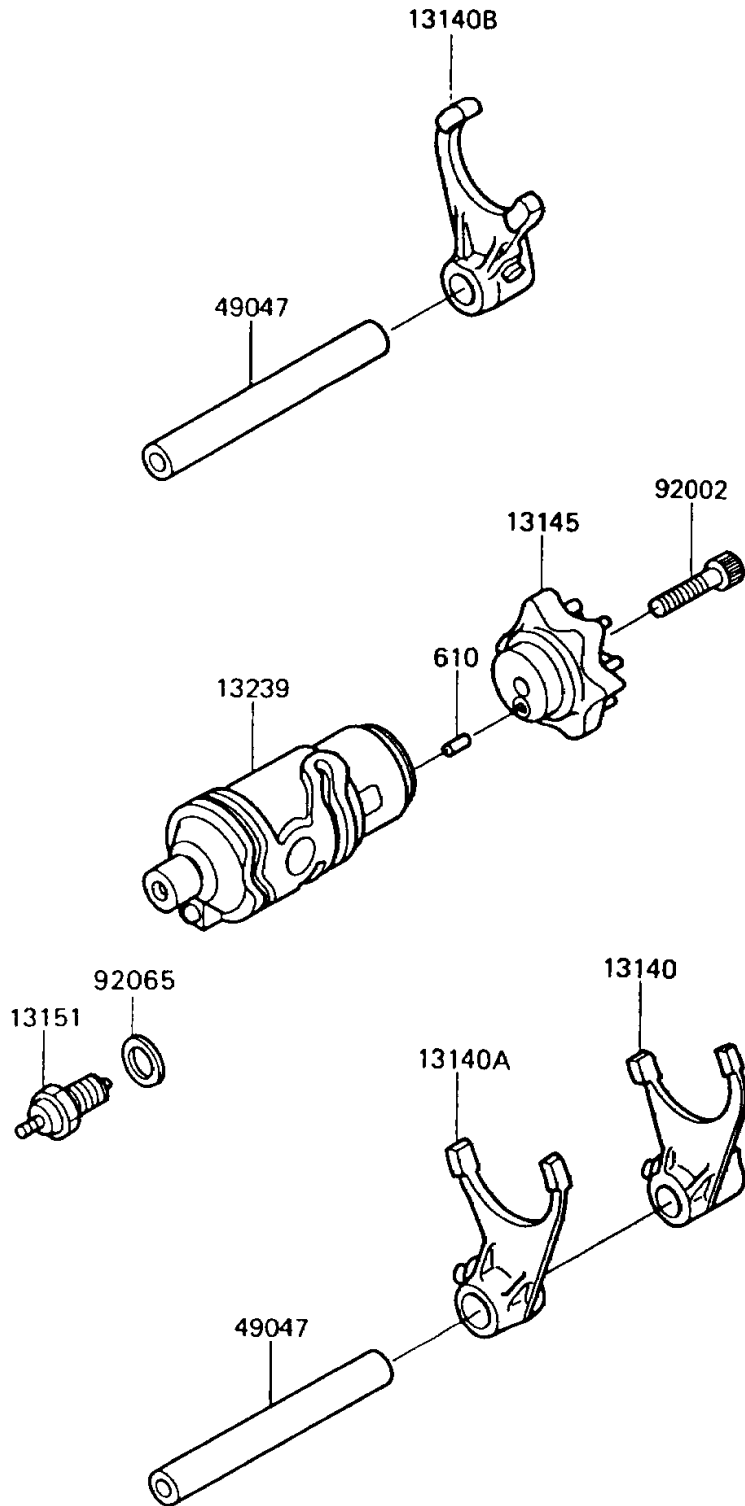

1992 KLR650 PARTS DIAGRAM

Gear Change Drum/Shift Fork(s)

E1362

1992 KLR650 PARTS LIST

Gear Change Drum/Shift Fork(s)

ITEM NAME	PART NUMBER	QUANTITY
-----------	-------------	----------