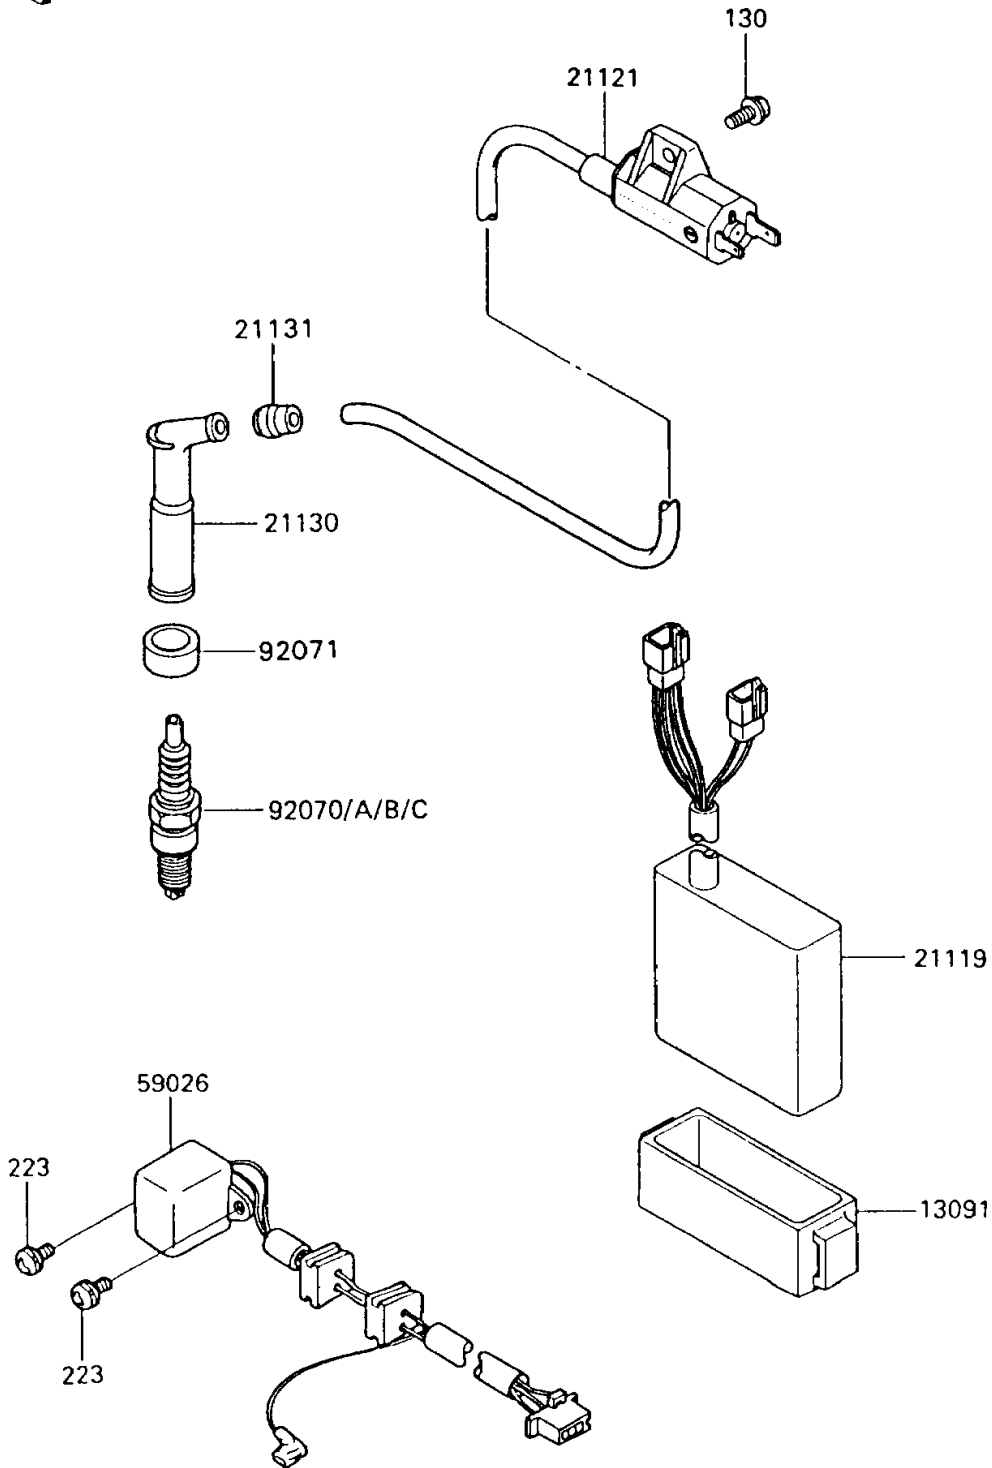

1994 KLR650 PARTS DIAGRAM

Ignition System

E1830

1994 KLR650 PARTS LIST

Ignition System

ITEM NAME	PART NUMBER	QUANTITY
HOLDER,IGNITER (Ref # 13091)	13091-1271	1
IGNITER (Ref # 21119)	21119-1272	1
COIL-IGNITION (Ref # 21121)	21121-1152	1
CAP-SPARK PLUG (Ref # 21130)	21130-1002	1
GROMMET,HIGH TENSION (Ref # 21131)	21131-005	1
COIL-PULSING (Ref # 59026)	59026-1087	1
PLUG-SPARK,DPR8EA-9(NGK) (Ref # 92070)	92070-1065	1
PLUG-SPARK,DP8EA-9(NGK) (Ref # 92070A)	92070-1066	1
PLUG-SPARK,X24EPR-U9(ND) (Ref # 92070B)		1
PLUG-SPARK,X24EP-U9(ND) (Ref # 92070C)		1
GROMMET,PLUG CAP (Ref # 92071)	92071-1124	1
BOLT-FLANGED,6X12 (Ref # 130)	130G0612	1
SCREW-PAN-WS-CROS (Ref # 223)	223B0514	2