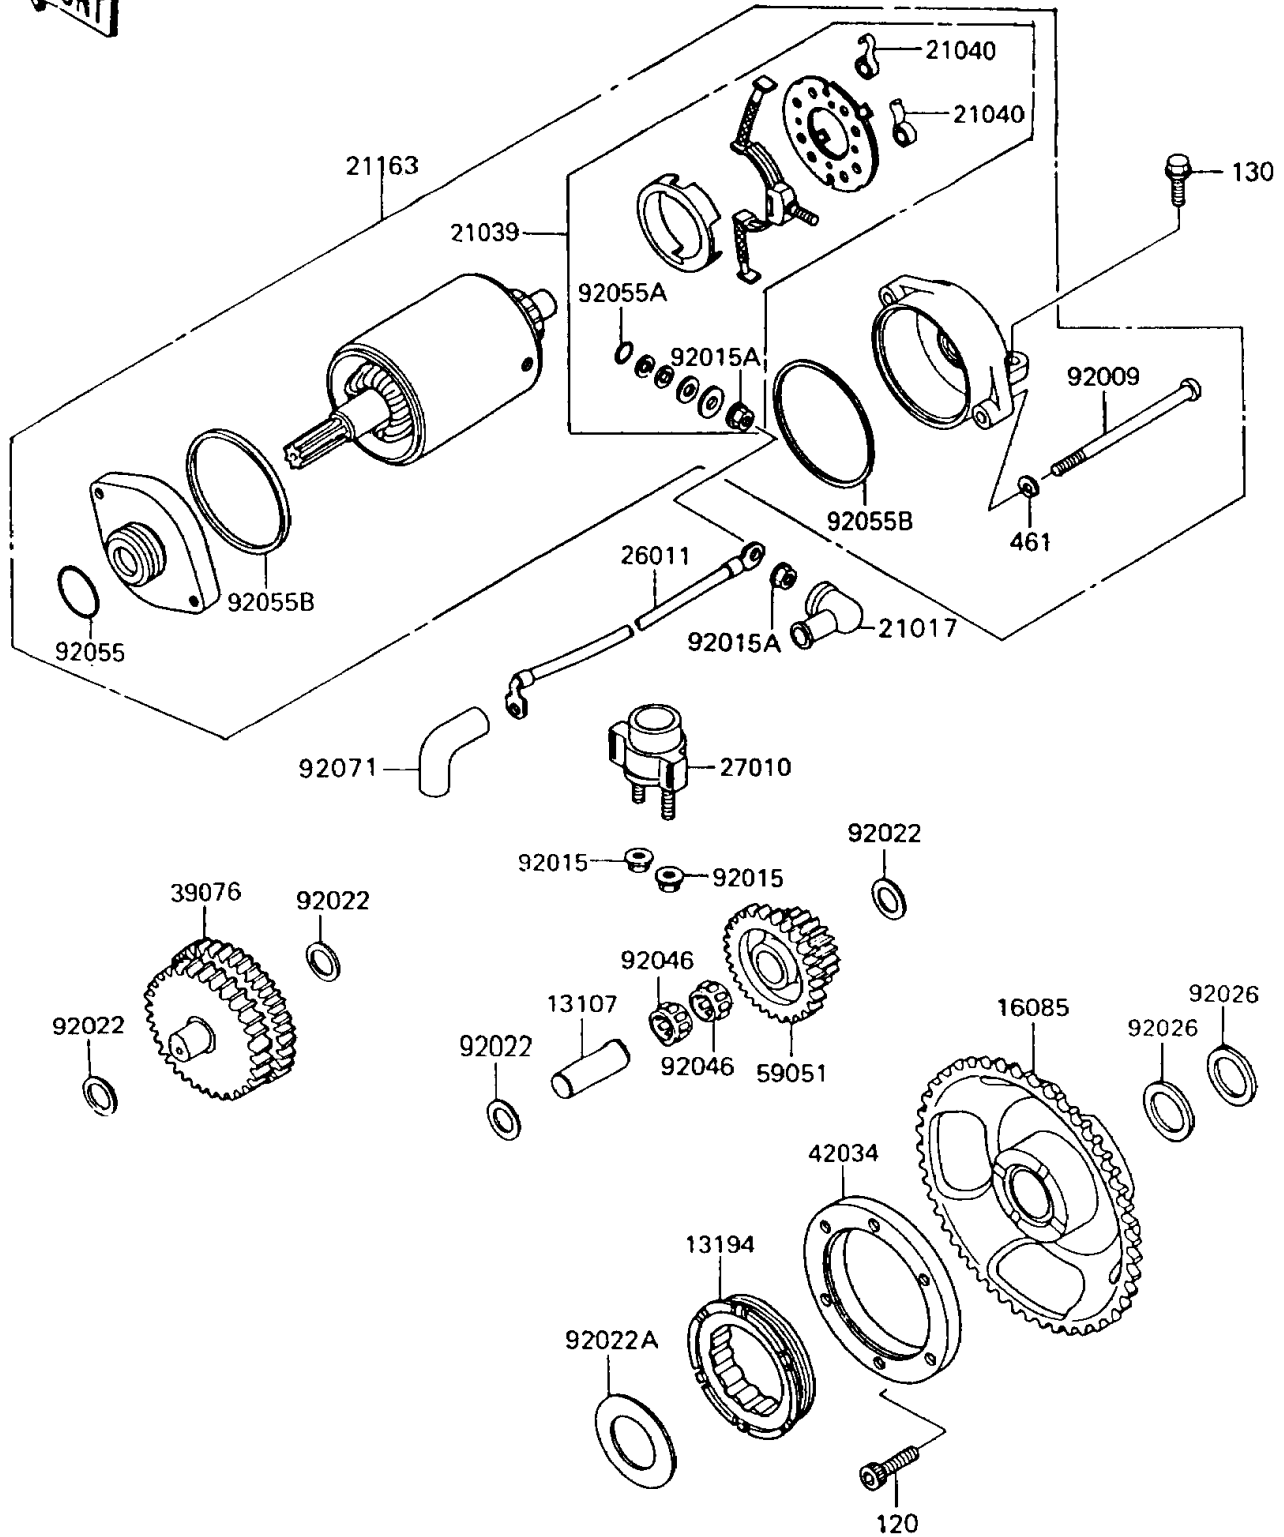

1992 KLR650 PARTS DIAGRAM

Starter Motor

E1840

1992 KLR650 PARTS LIST

Starter Motor

ITEM NAME	PART NUMBER	QUANTITY
-----------	-------------	----------