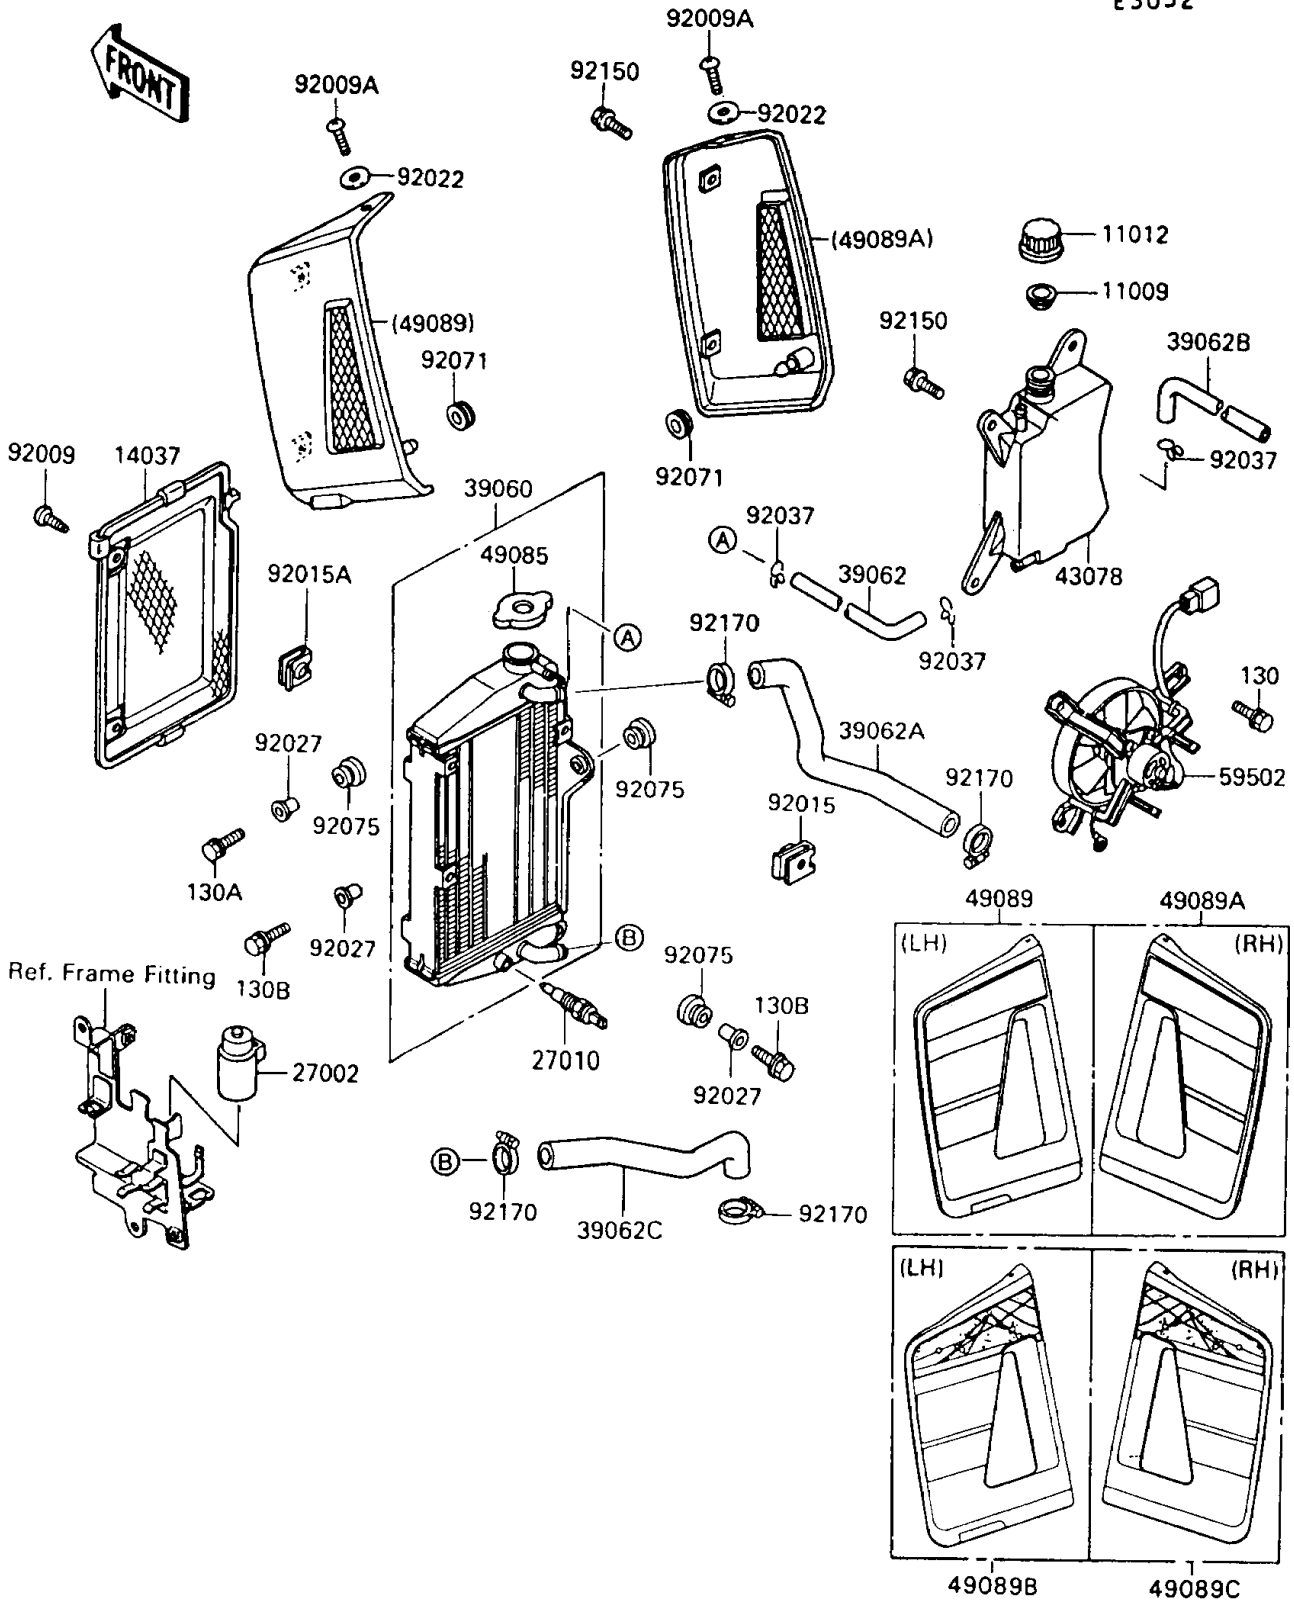

1992 KLR650 PARTS DIAGRAM

Radiator

E 3032

1992 KLR650 PARTS LIST

Radiator

ITEM NAME	PART NUMBER	QUANTITY
-----------	-------------	----------