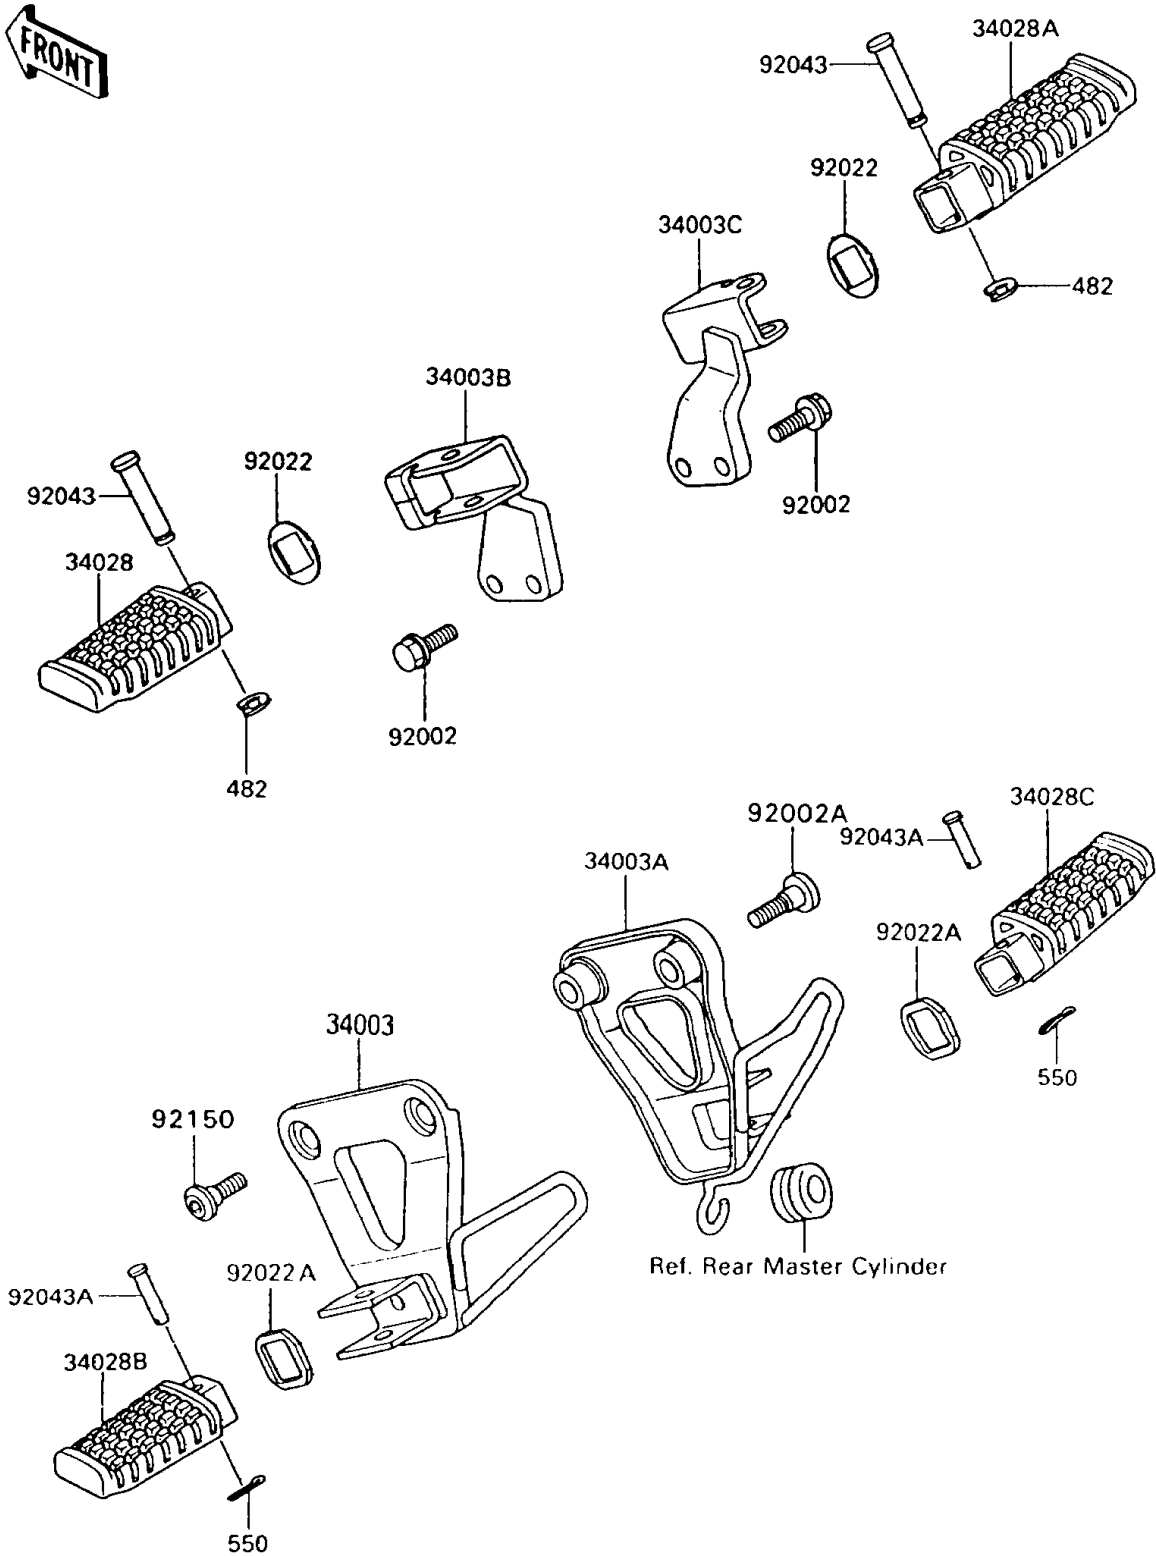

1994 KLR650 PARTS DIAGRAM

Footrests

F 2160

1994 KLR650 PARTS LIST

Footrests

ITEM NAME	PART NUMBER	QUANTITY
HOLDER-STEP,RR,LH,SILVER NO.25 (Ref # 34003)	34003-1275-CE	1
HOLDER-STEP,RR,RH,SILVER NO.25 (Ref # 34003A)	34003-1276-CE	1
HOLDER-STEP,FR,LH,SILVER NO.25 (Ref # 34003B)	34003-1303-CE	1
HOLDER-STEP,FR,RH,SILVER NO.25 (Ref # 34003C)	34003-1304-CE	1
STEP,FR,LH (Ref # 34028)	34028-1193	1
STEP,FR,RH (Ref # 34028A)	34028-1194	1
STEP,RR,LH (Ref # 34028B)	34028-1195	1
STEP,RR,RH (Ref # 34028C)	34028-1196	1
BOLT-FLANGED,8X20 (Ref # 92002)	92002-1417	4
BOLT,SOCKET,8X23.5 (Ref # 92002A)	92002-1598	2
WASHER,STEP FITTING (Ref # 92022)	92022-1314	2
WASHER,STEP FITTING (Ref # 92022A)	92022-1797	2
PIN,8X36.5 (Ref # 92043)	92043-1339	2
PIN,6X28 (Ref # 92043A)	92043-1464	2
BOLT,SOCKET,8X20 (Ref # 92150)	92150-1839	2
CIRCLIP-TYPE-E (Ref # 482)	482L7000	2
PIN-COTTER,2.0X15 (Ref # 550)	550D2015	2