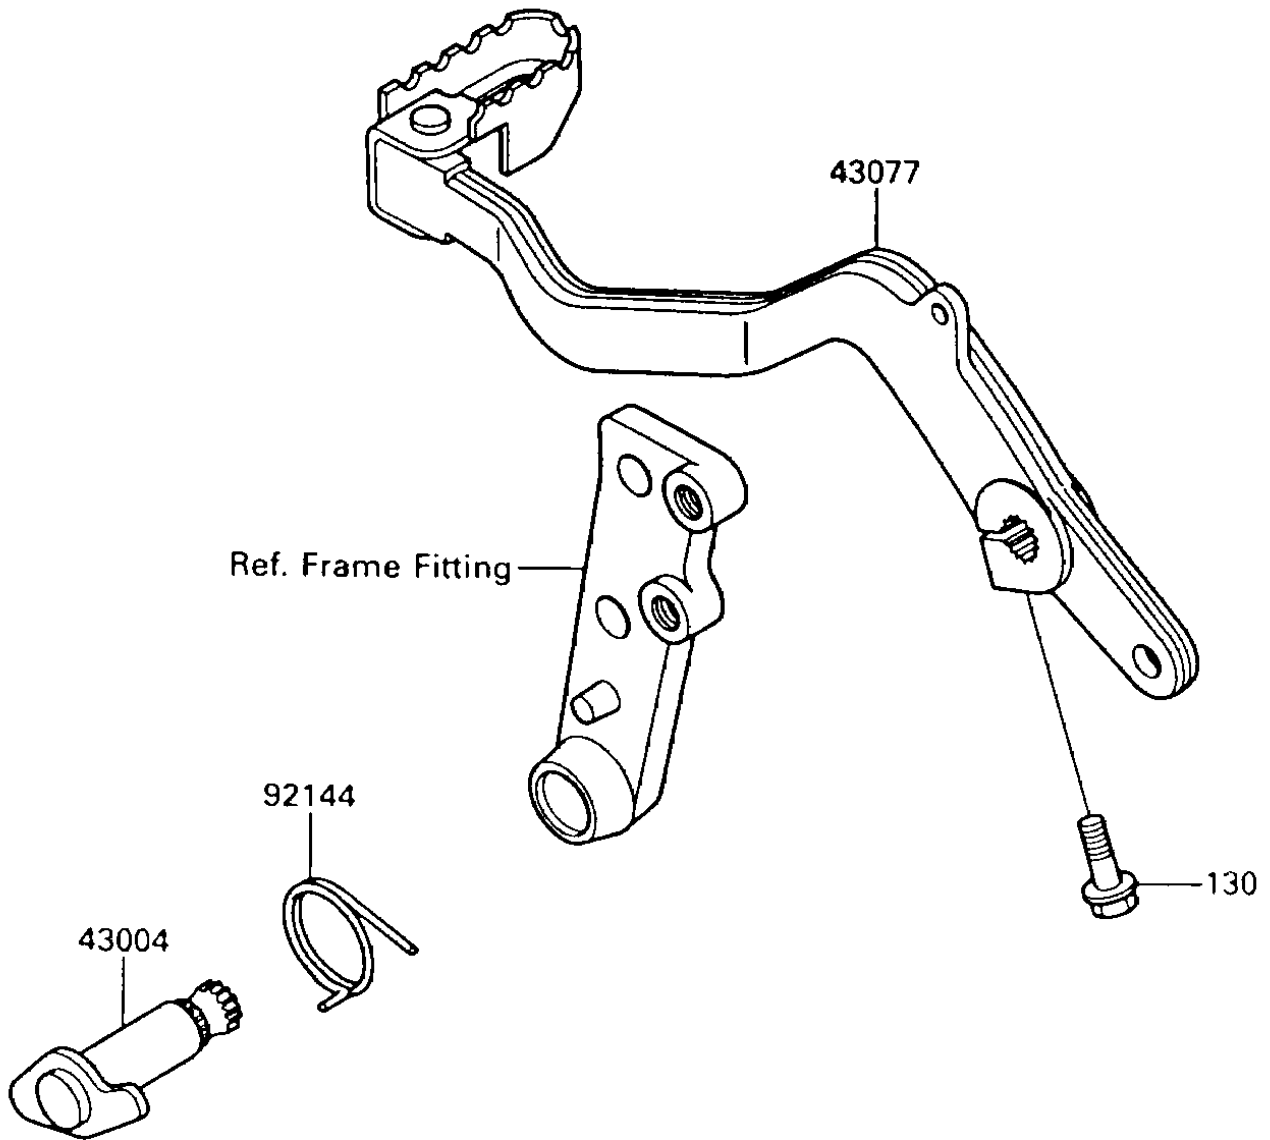

1992 KLR650 PARTS DIAGRAM

Brake Pedal

F2260

1992 KLR650 PARTS LIST

Brake Pedal

ITEM NAME	PART NUMBER	QUANTITY
SHAFT-BRAKE (Ref # 43004)	43004-1120	1
LEVER-ASSY-BRAKE,PEDAL (Ref # 43077)	43077-1065	1
SPRING,BRAKE PEDAL RETURN (Ref # 92144)	92144-1082	1
BOLT-FLANGED,6X22 (Ref # 130)	130G0622	1