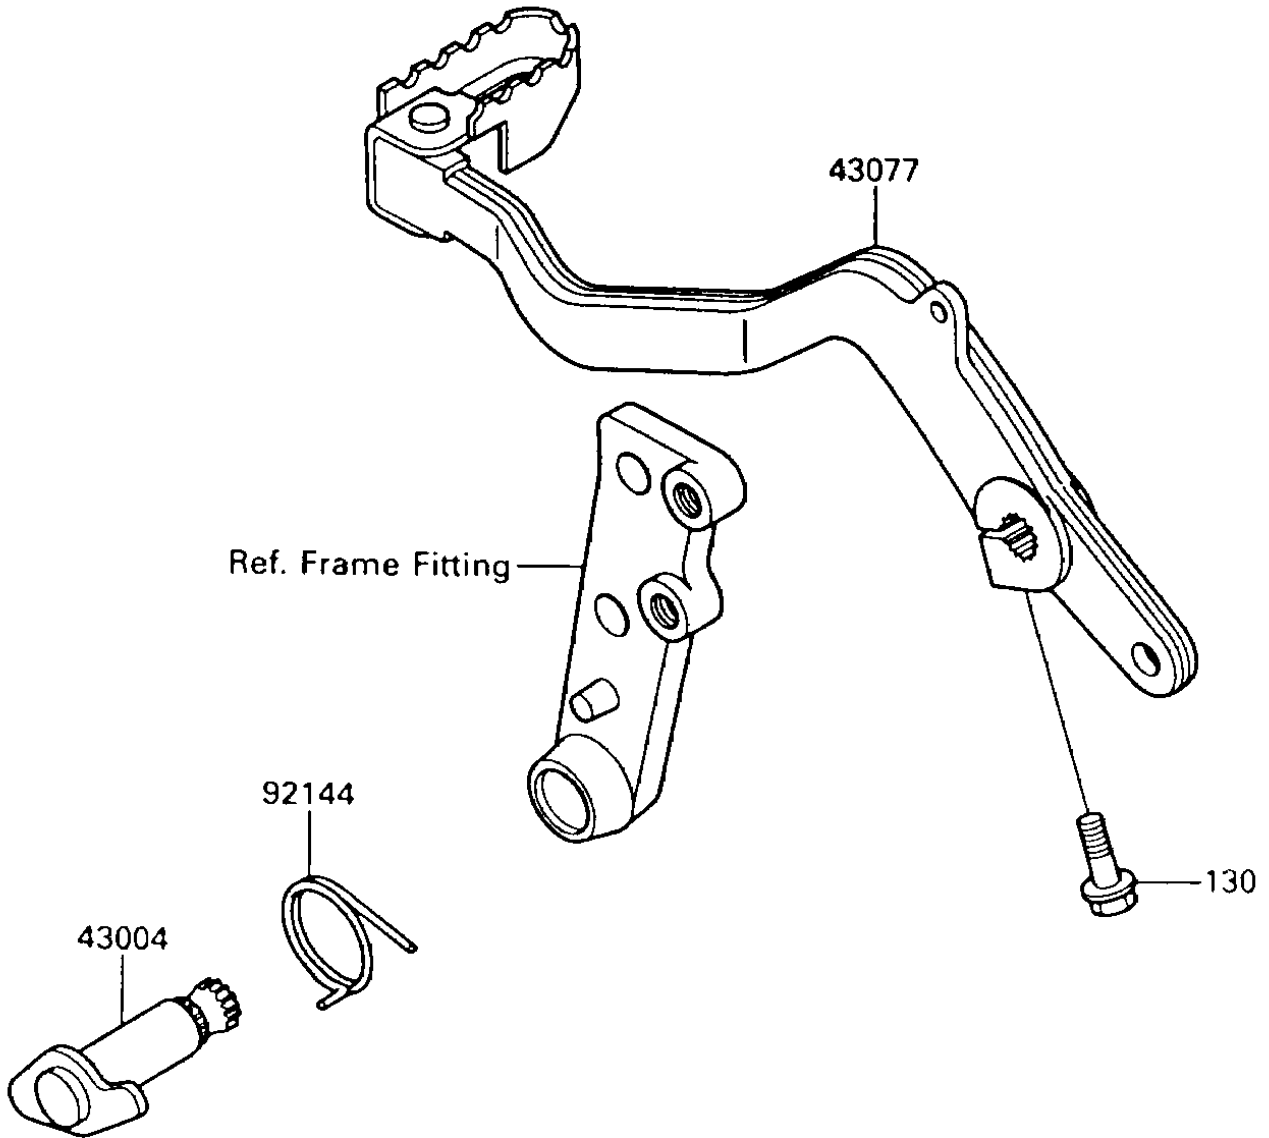

# 1994 KLR650 PARTS DIAGRAM

Brake Pedal

F2260

# 1994 KLR650 PARTS LIST

## Brake Pedal

ITEM NAME	PART NUMBER	QUANTITY
SHAFT-BRAKE (Ref # 43004)	43004-1120	1
LEVER-ASSY-BRAKE,PEDAL (Ref # 43077)	43077-1065	1
SPRING,BRAKE PEDAL RETURN (Ref # 92144)	92144-1082	1
BOLT-FLANGED,6X22 (Ref # 130)	130G0622	1