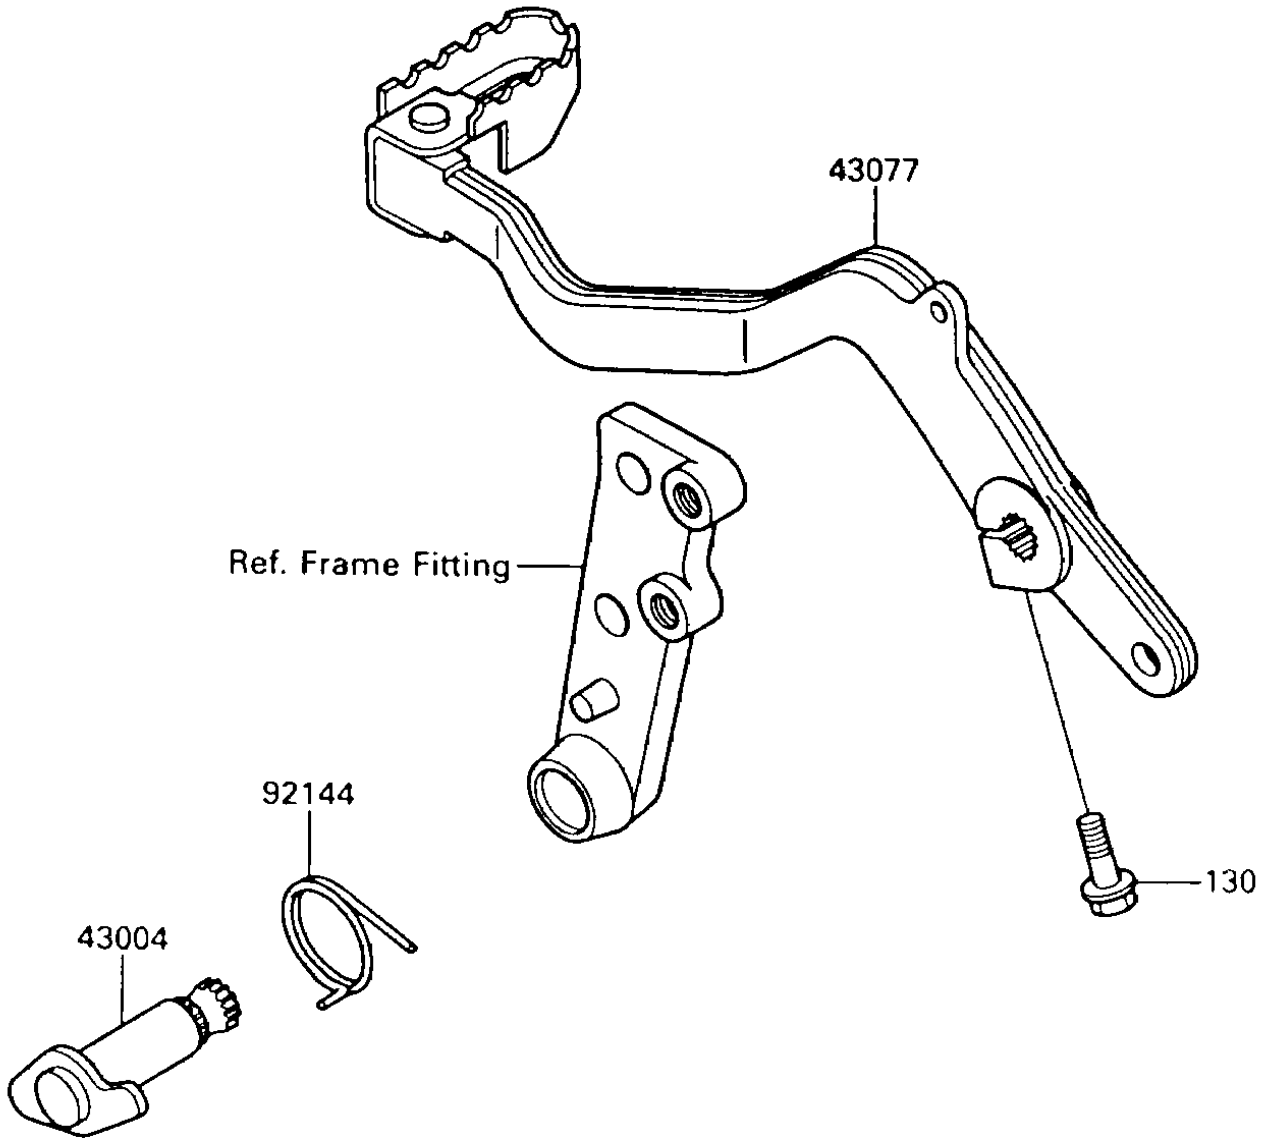

# 1995 KLR650 PARTS DIAGRAM

Brake Pedal

F2260

# 1995 KLR650 PARTS LIST

## Brake Pedal

ITEM NAME	PART NUMBER	QUANTITY
SHAFT-BRAKE (Ref # 43004)	43004-1120	1
LEVER-ASSY-BRAKE,PEDAL (Ref # 43077)	43077-1065	1
SPRING,BRAKE PEDAL RETURN (Ref # 92144)	92144-1082	1
BOLT-FLANGED,6X22 (Ref # 130)	130G0622	1