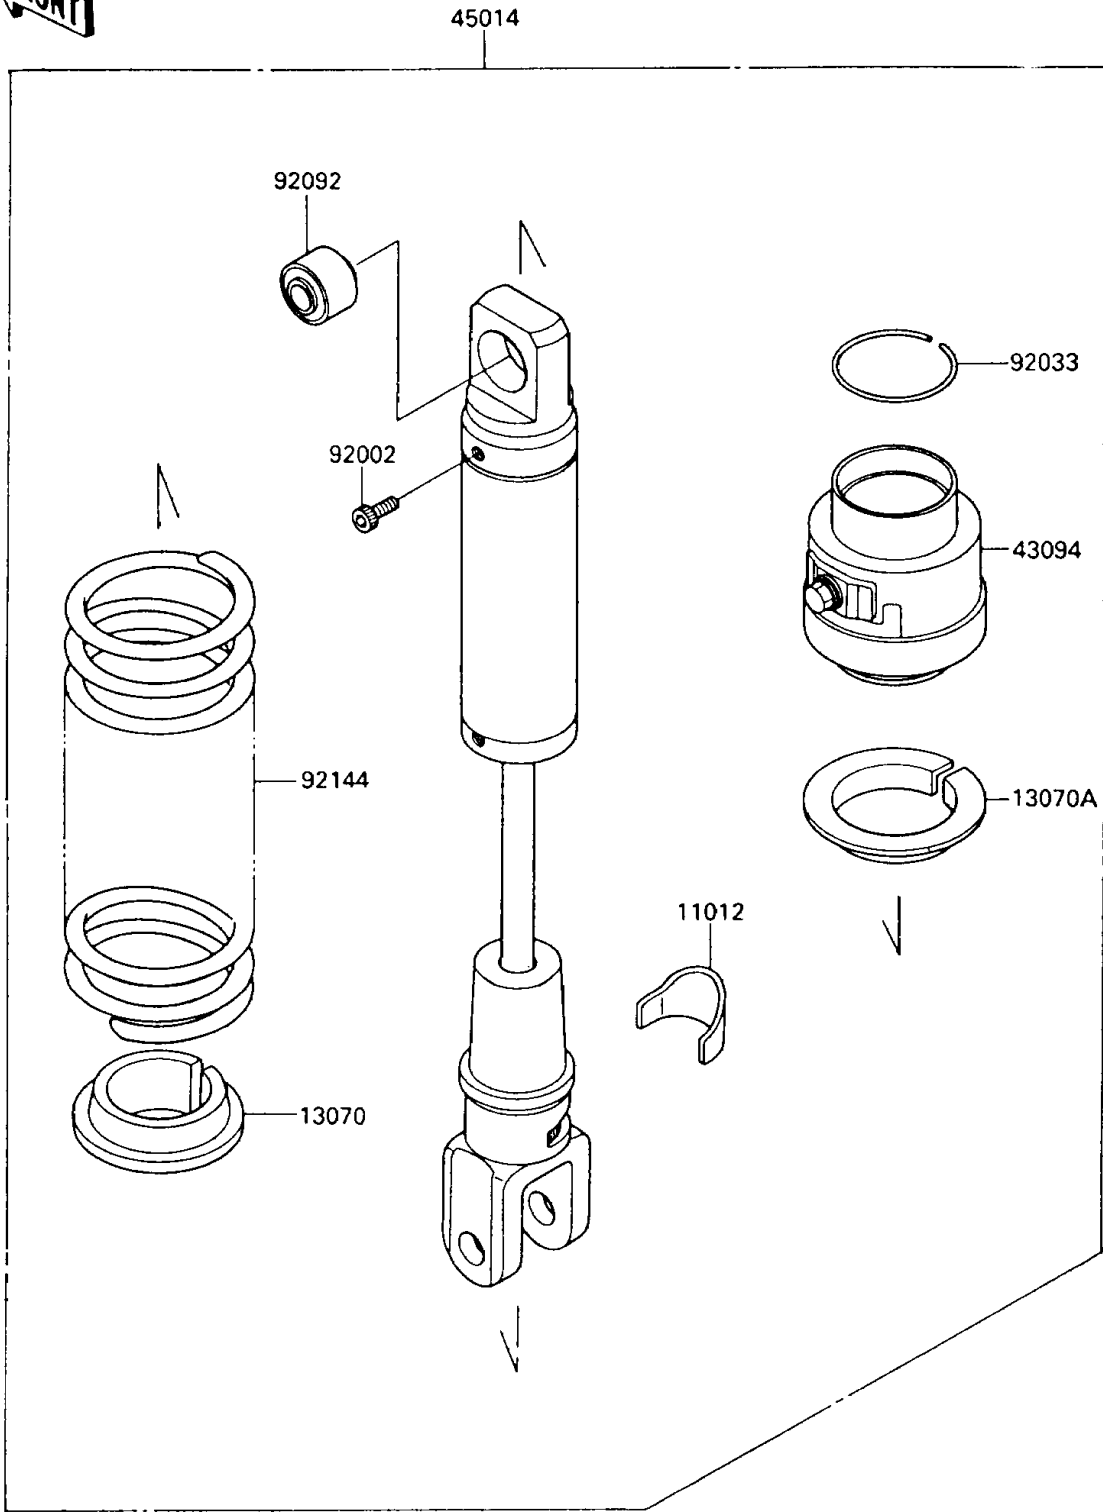

# 1992 KLR650 PARTS DIAGRAM

Shock Absorber(s)

F 2280

# 1992 KLR650 PARTS LIST

## Shock Absorber(s)

ITEM NAME	PART NUMBER	QUANTITY
CAP,SHOCKABSORBER (Ref # 11012)	11012-1398	1
GUIDE,SPRING (Ref # 13070)	13070-1075	1
GUIDE,SPRING (Ref # 13070A)	13070-1177	1
ADJUSTER,SHOCKABSORBER (Ref # 43094)	43094-1052	1
SHOCKABSORBER (Ref # 45014)	45014-1362	1
BOLT,SOCKET,5X8 (Ref # 92002)	92002-1963	1
RING-SNAP (Ref # 92033)	92033-1233	1
BUSHING-RUBBER (Ref # 92092)	92092-1063	1
SPRING,SHOCKABSORBER (Ref # 92144)	92144-1158	1