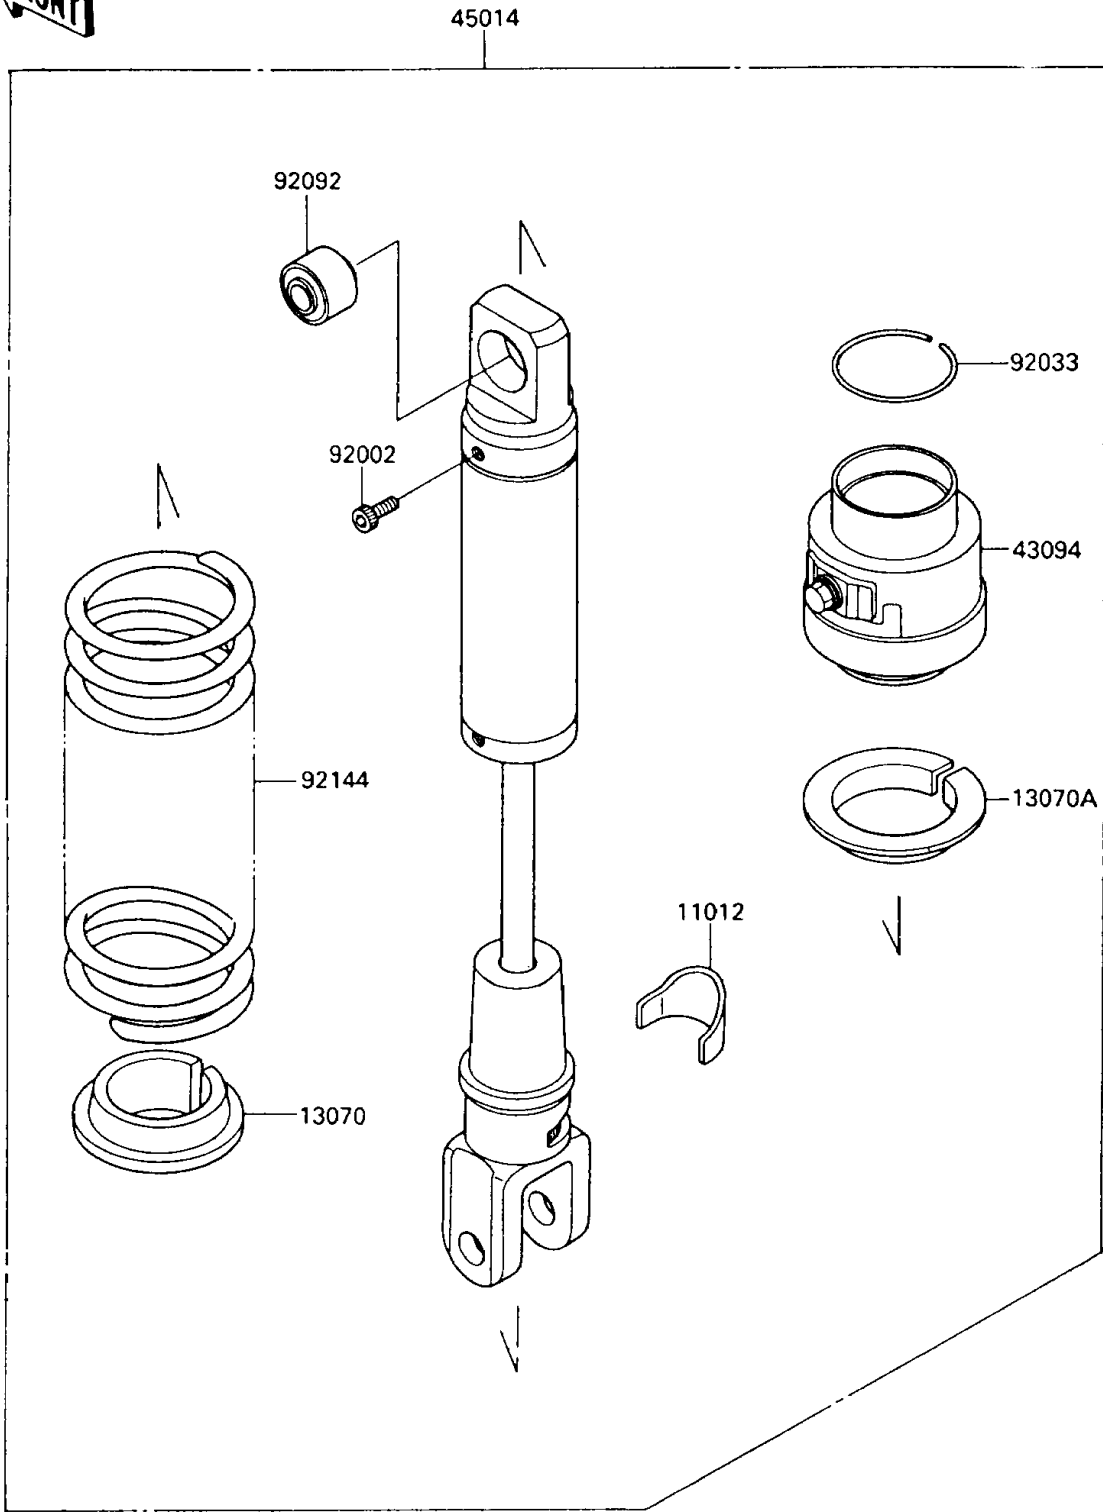

1993 KLR650 PARTS DIAGRAM

Shock Absorber(s)

F 2280

1993 KLR650 PARTS LIST

Shock Absorber(s)

ITEM NAME	PART NUMBER	QUANTITY
CAP,SHOCKABSORBER (Ref # 11012)	11012-1398	1
GUIDE,SPRING (Ref # 13070)	13070-1075	1
GUIDE,SPRING (Ref # 13070A)	13070-1177	1
ADJUSTER,SHOCKABSORBER (Ref # 43094)	43094-1052	1
SHOCKABSORBER (Ref # 45014)	45014-1362	1
BOLT,SOCKET,5X8 (Ref # 92002)	92002-1963	1
RING-SNAP (Ref # 92033)	92033-1233	1
BUSHING-RUBBER (Ref # 92092)	92092-1063	1
SPRING,SHOCKABSORBER (Ref # 92144)	92144-1158	1