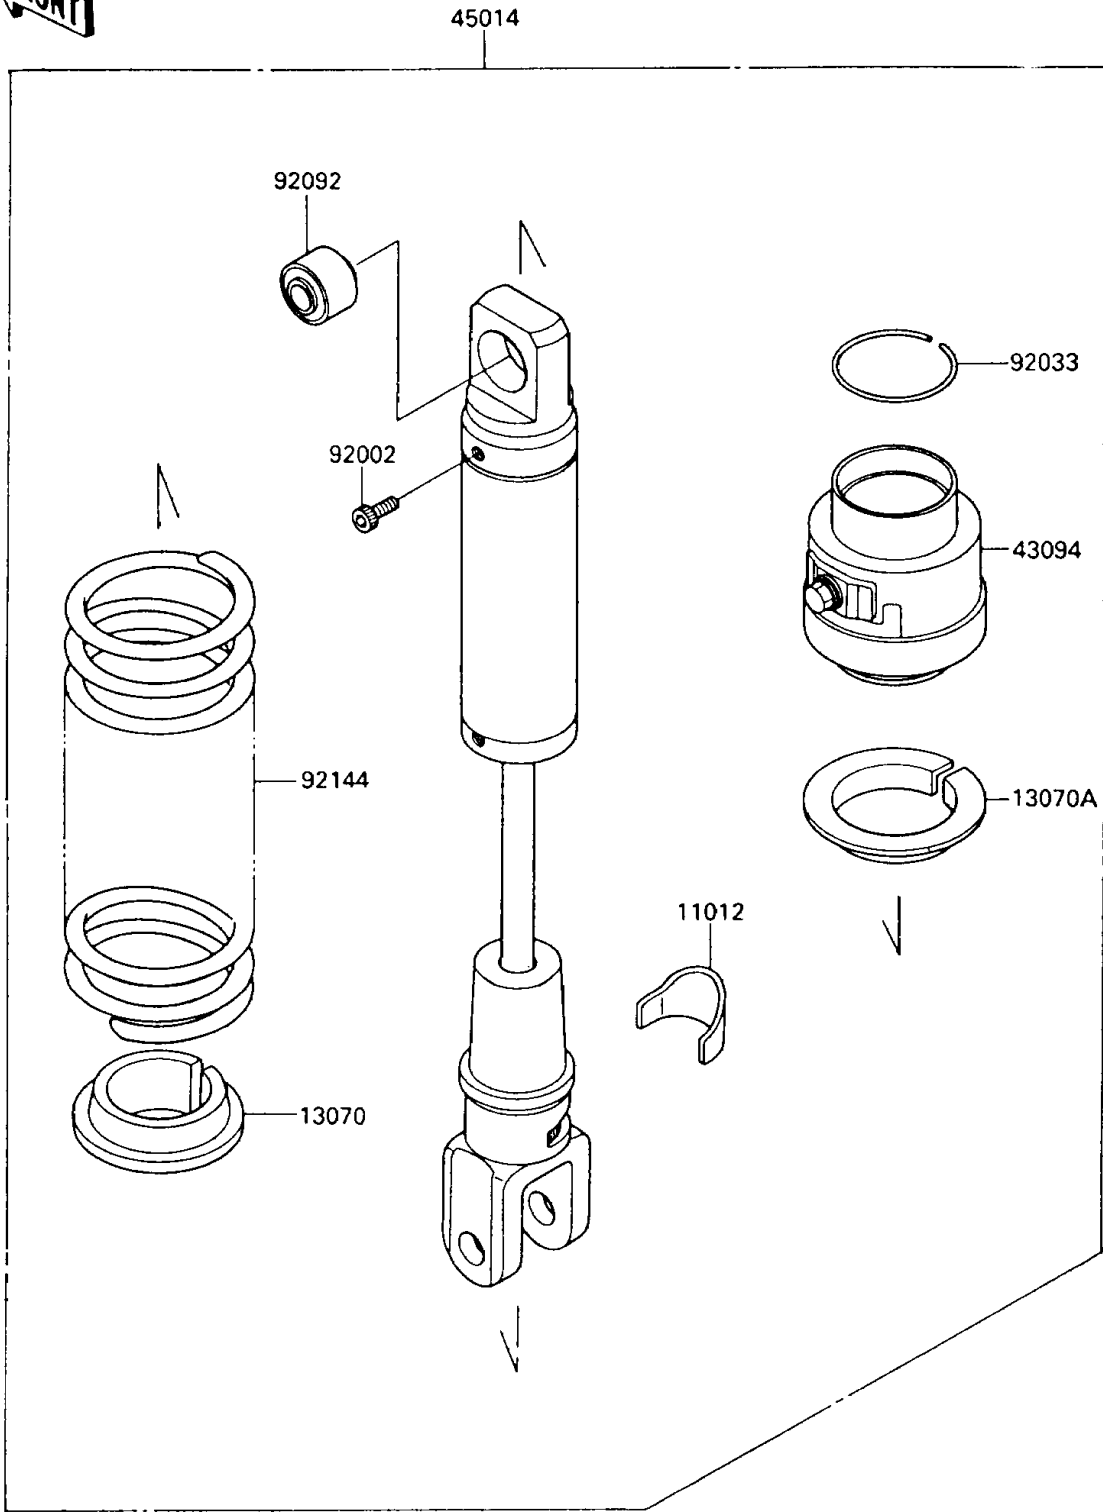

1994 KLR650 PARTS DIAGRAM

Shock Absorber(s)

F 2280

1994 KLR650 PARTS LIST

Shock Absorber(s)

ITEM NAME	PART NUMBER	QUANTITY
CAP,SHOCKABSORBER (Ref # 11012)	11012-1398	1
GUIDE,SPRING (Ref # 13070)	13070-1075	1
GUIDE,SPRING (Ref # 13070A)	13070-1177	1
ADJUSTER,SHOCKABSORBER (Ref # 43094)	43094-1052	1
SHOCKABSORBER (Ref # 45014)	45014-1362	1
BOLT,SOCKET,5X8 (Ref # 92002)	92002-1963	1
RING-SNAP (Ref # 92033)	92033-1233	1
BUSHING-RUBBER (Ref # 92092)	92092-1063	1
SPRING,SHOCKABSORBER (Ref # 92144)	92144-1158	1