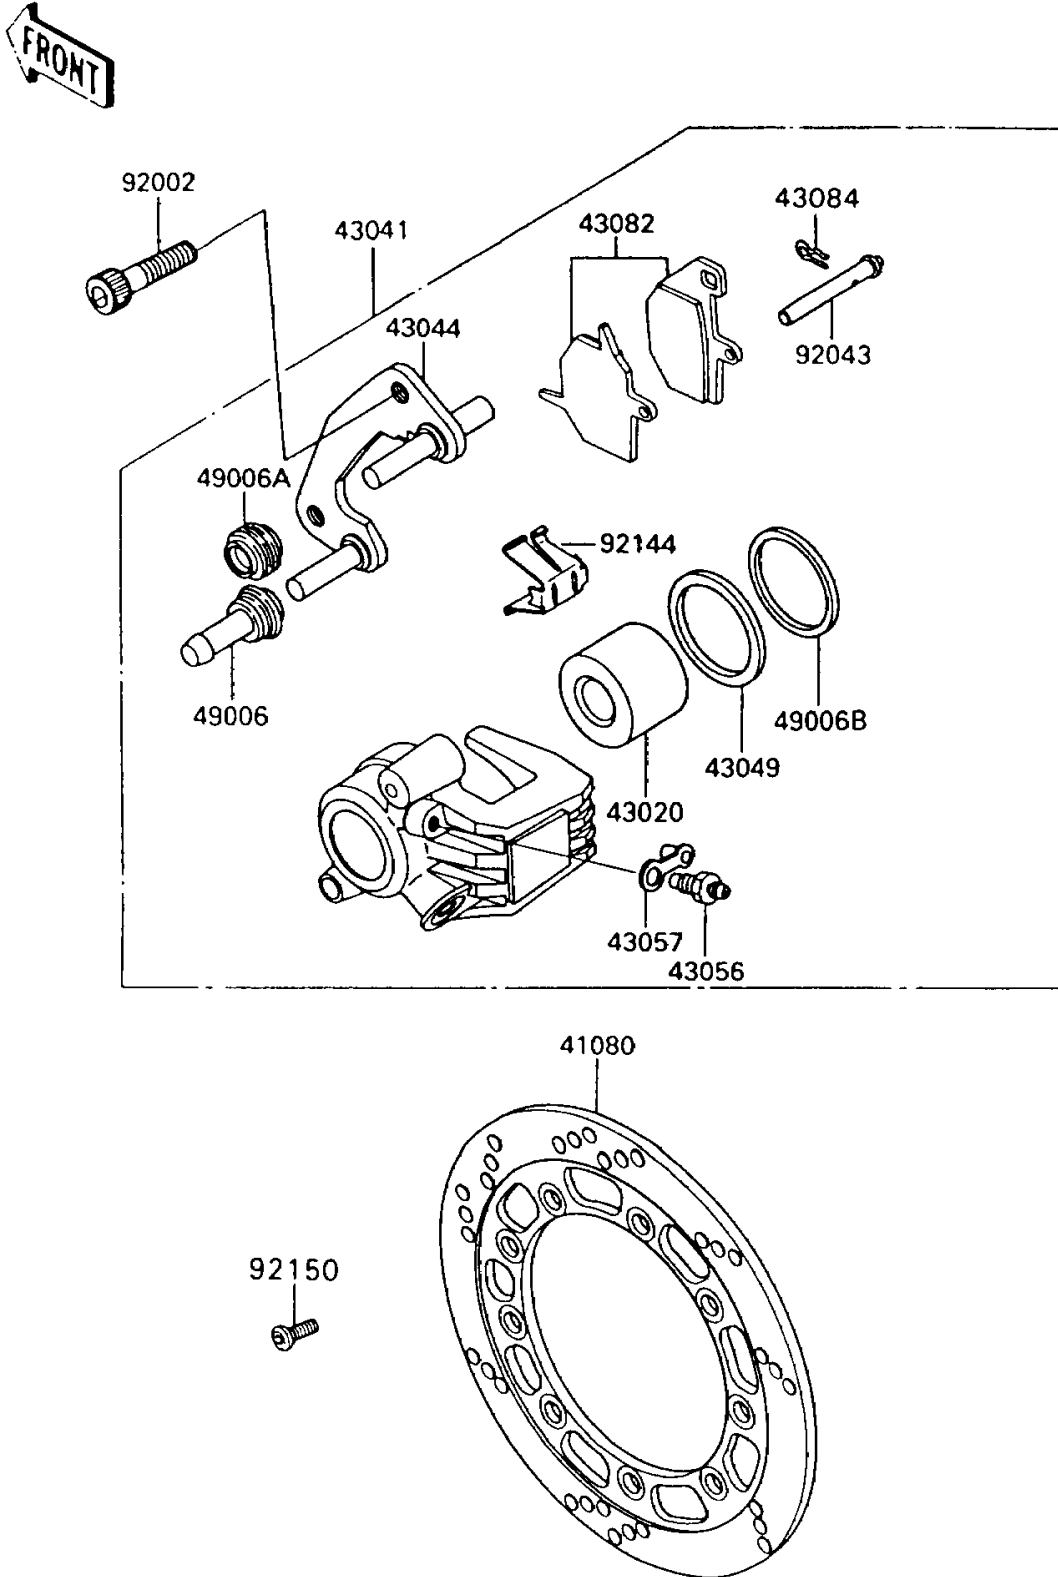

1992 KLR650 PARTS DIAGRAM

Front Brake

F2292

1992 KLR650 PARTS LIST

Front Brake

ITEM NAME	PART NUMBER	QUANTITY
DISC,FR (Ref # 41080)	41080-1178	1
PISTON-COMP-BRAKE (Ref # 43020)	43020-1097	1
CALIPER-ASSY,FR,LH (Ref # 43041)	43041-1377	1
HOLDER-COMP-CALIPER,FR,LH (Ref # 43044)	43044-1074	1
PACKING,PISTON SEAL (Ref # 43049)	43049-001	1
BREATHER-BRAKE (Ref # 43056)	43056-1054	1
CAP-BREATHER (Ref # 43057)	43057-003	1
PAD-ASSY-BRAKE (Ref # 43082)	43082-1078	1
CLAMP,PAD (Ref # 43084)	43084-003	1
BOOT,CALIPER (Ref # 49006)	49006-1054	1
BOOT,CALIPER (Ref # 49006A)	49006-1055	1
BOOT,PISTON SEAL (Ref # 49006B)	49006-1212	1
BOLT,SOCKET,8X25 (Ref # 92002)	92002-1442	2
PIN,PAD (Ref # 92043)	92043-1356	1
SPRING,PAD (Ref # 92144)	92144-1117	1
BOLT,DISC PLATE,8X15 (Ref # 92150)	92150-1852	9