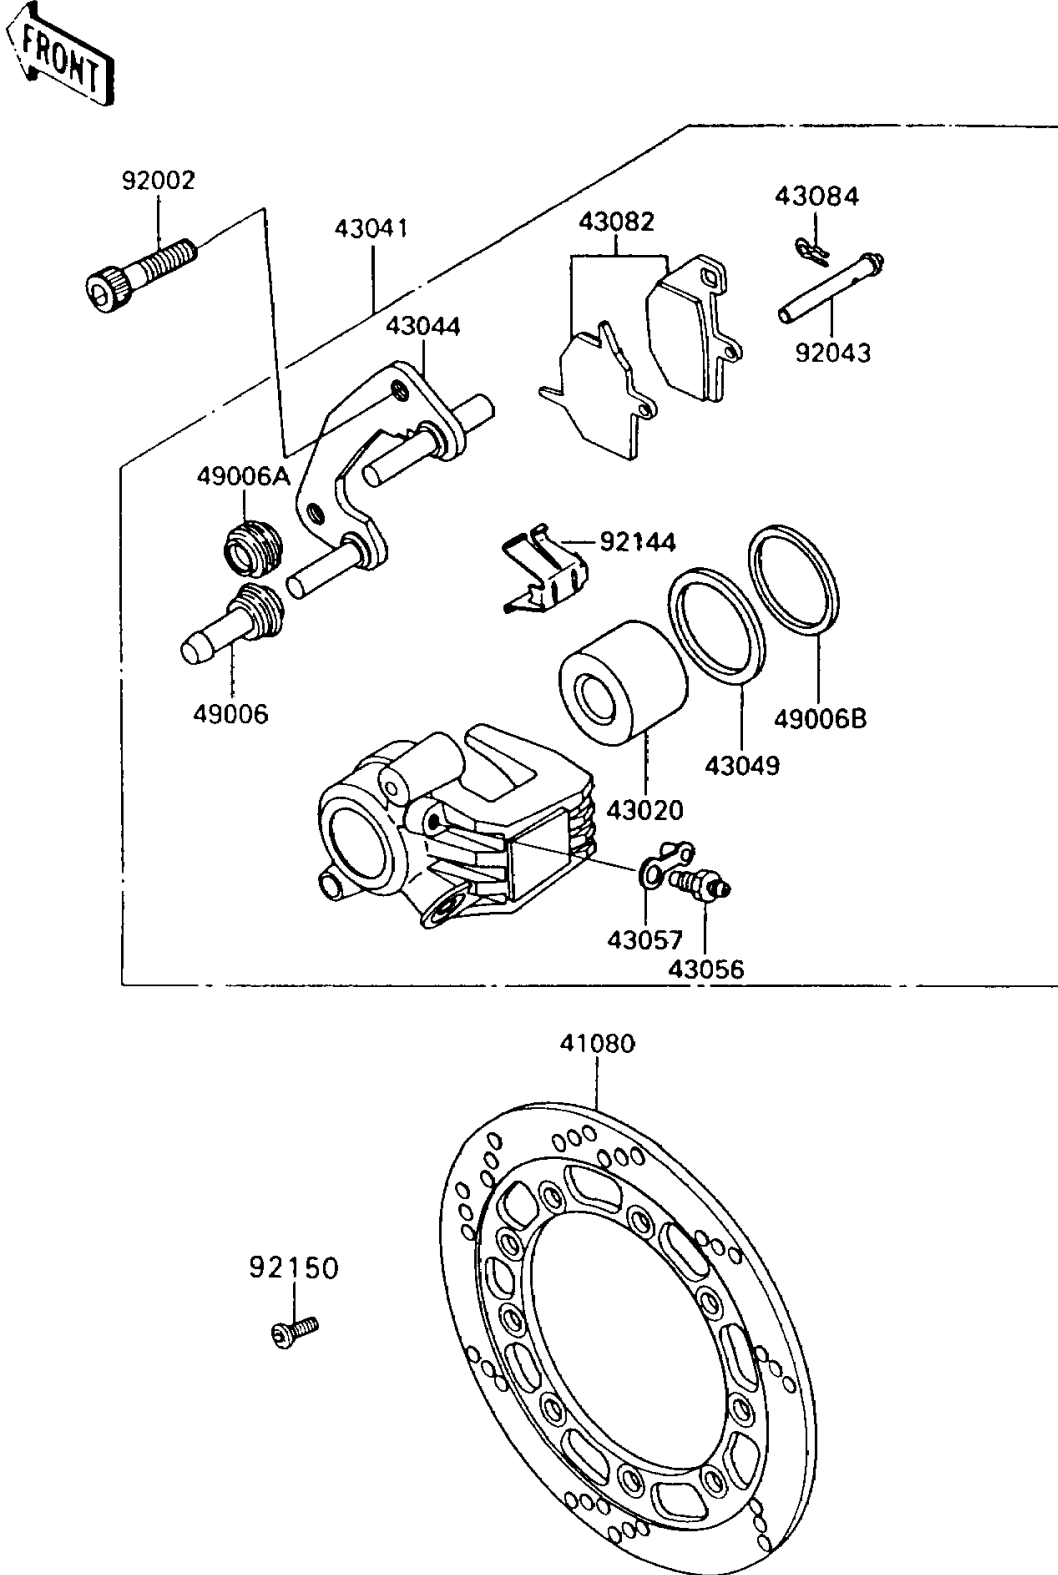

1994 KLR650 PARTS DIAGRAM

Front Brake

F2292

1994 KLR650 PARTS LIST

Front Brake

ITEM NAME	PART NUMBER	QUANTITY
DISC,FR (Ref # 41080)	41080-1178	1
PISTON-COMP-BRAKE (Ref # 43020)	43020-1097	1
CALIPER-ASSY,FR,LH (Ref # 43041)	43041-1377	1
HOLDER-COMP-CALIPER,FR,LH (Ref # 43044)	43044-1074	1
PACKING,PISTON SEAL (Ref # 43049)	43049-001	1
BREATHER-BRAKE (Ref # 43056)	43056-1054	1
CAP-BREATHER (Ref # 43057)	43057-003	1
PAD-ASSY-BRAKE (Ref # 43082)	43082-1078	1
CLAMP,PAD (Ref # 43084)	43084-003	1
BOOT,CALIPER (Ref # 49006)	49006-1054	1
BOOT,CALIPER (Ref # 49006A)	49006-1055	1
BOOT,PISTON SEAL (Ref # 49006B)	49006-1212	1
BOLT,SOCKET,8X25 (Ref # 92002)	92002-1442	2
PIN,PAD (Ref # 92043)	92043-1356	1
SPRING,PAD (Ref # 92144)	92144-1117	1
BOLT,DISC PLATE,8X15 (Ref # 92150)	92150-1852	9