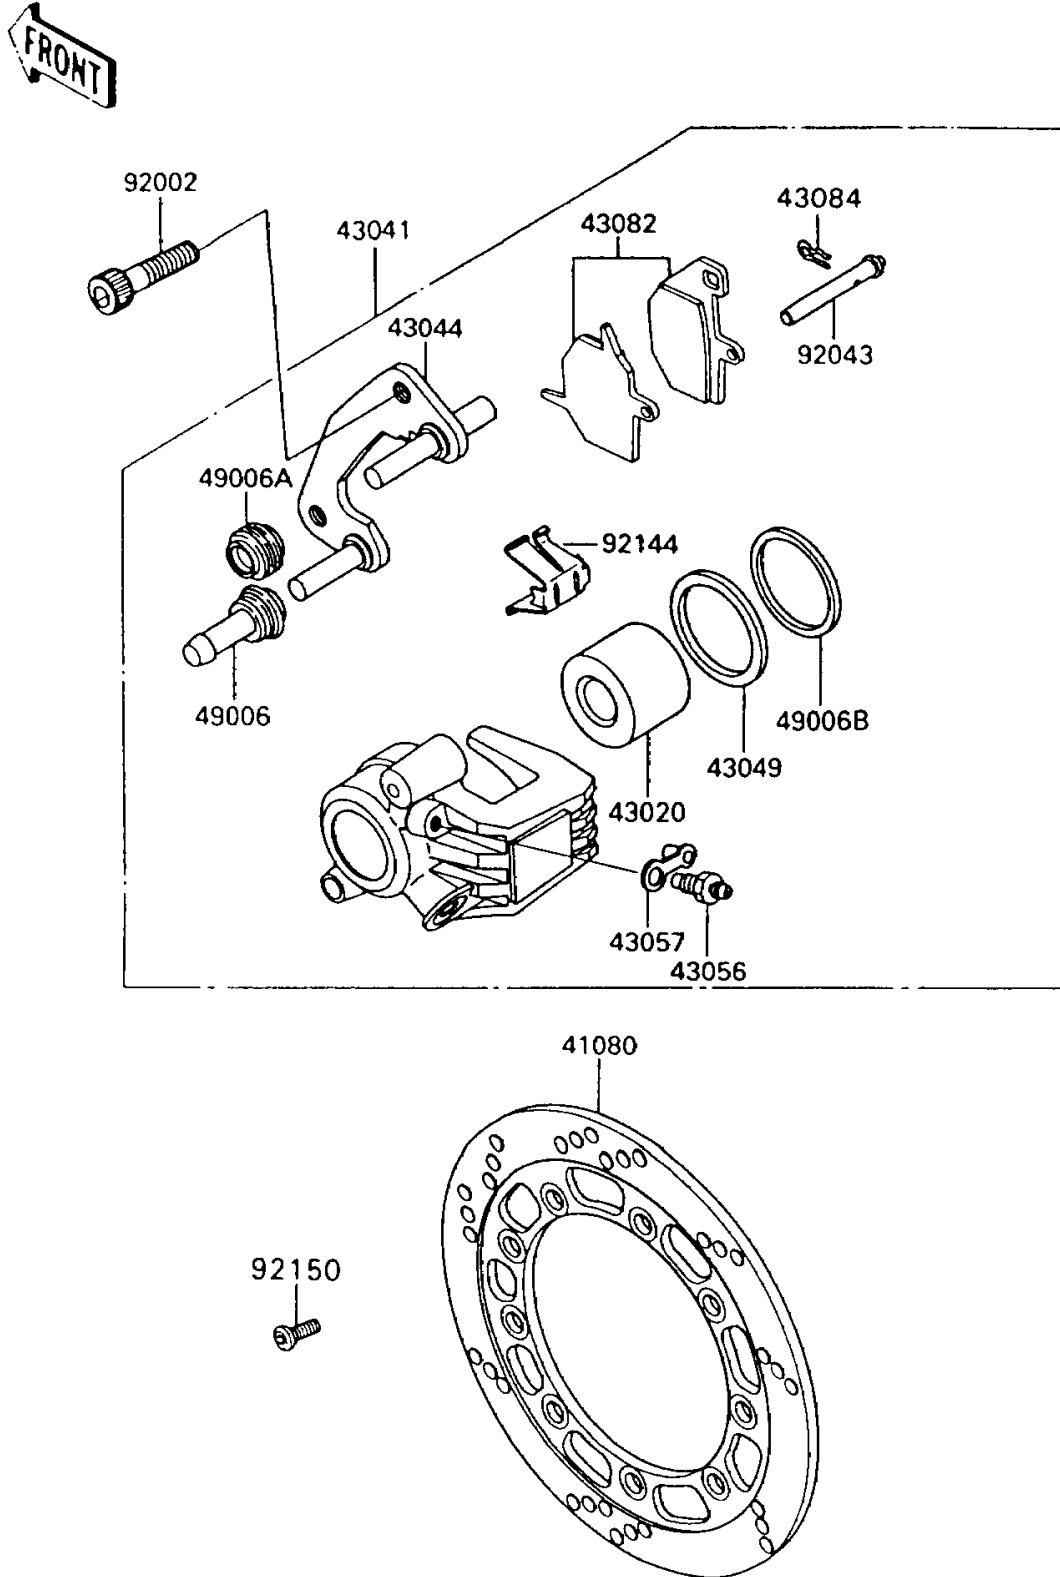

1995 KLR650 PARTS DIAGRAM

Front Brake

F2292

1995 KLR650 PARTS LIST

Front Brake

ITEM NAME	PART NUMBER	QUANTITY
DISC,FR (Ref # 41080)	41080-1178	1
PISTON-COMP-BRAKE (Ref # 43020)	43020-1097	1
CALIPER-ASSY,FR,LH (Ref # 43041)	43041-1377	1
HOLDER-COMP-CALIPER,FR,LH (Ref # 43044)	43044-1074	1
PACKING,PISTON SEAL (Ref # 43049)	43049-001	1
BREATHER-BRAKE (Ref # 43056)	43056-1054	1
CAP-BREATHER (Ref # 43057)	43057-003	1
PAD-ASSY-BRAKE (Ref # 43082)	43082-1078	1
CLAMP,PAD (Ref # 43084)	43084-003	1
BOOT,CALIPER (Ref # 49006)	49006-1054	1
BOOT,CALIPER (Ref # 49006A)	49006-1055	1
BOOT,PISTON SEAL (Ref # 49006B)	49006-1212	1
BOLT,SOCKET,8X25 (Ref # 92002)	92002-1442	2
PIN,PAD (Ref # 92043)	92043-1356	1
SPRING,PAD (Ref # 92144)	92144-1117	1
BOLT,DISC PLATE,8X15 (Ref # 92150)	92150-1852	9