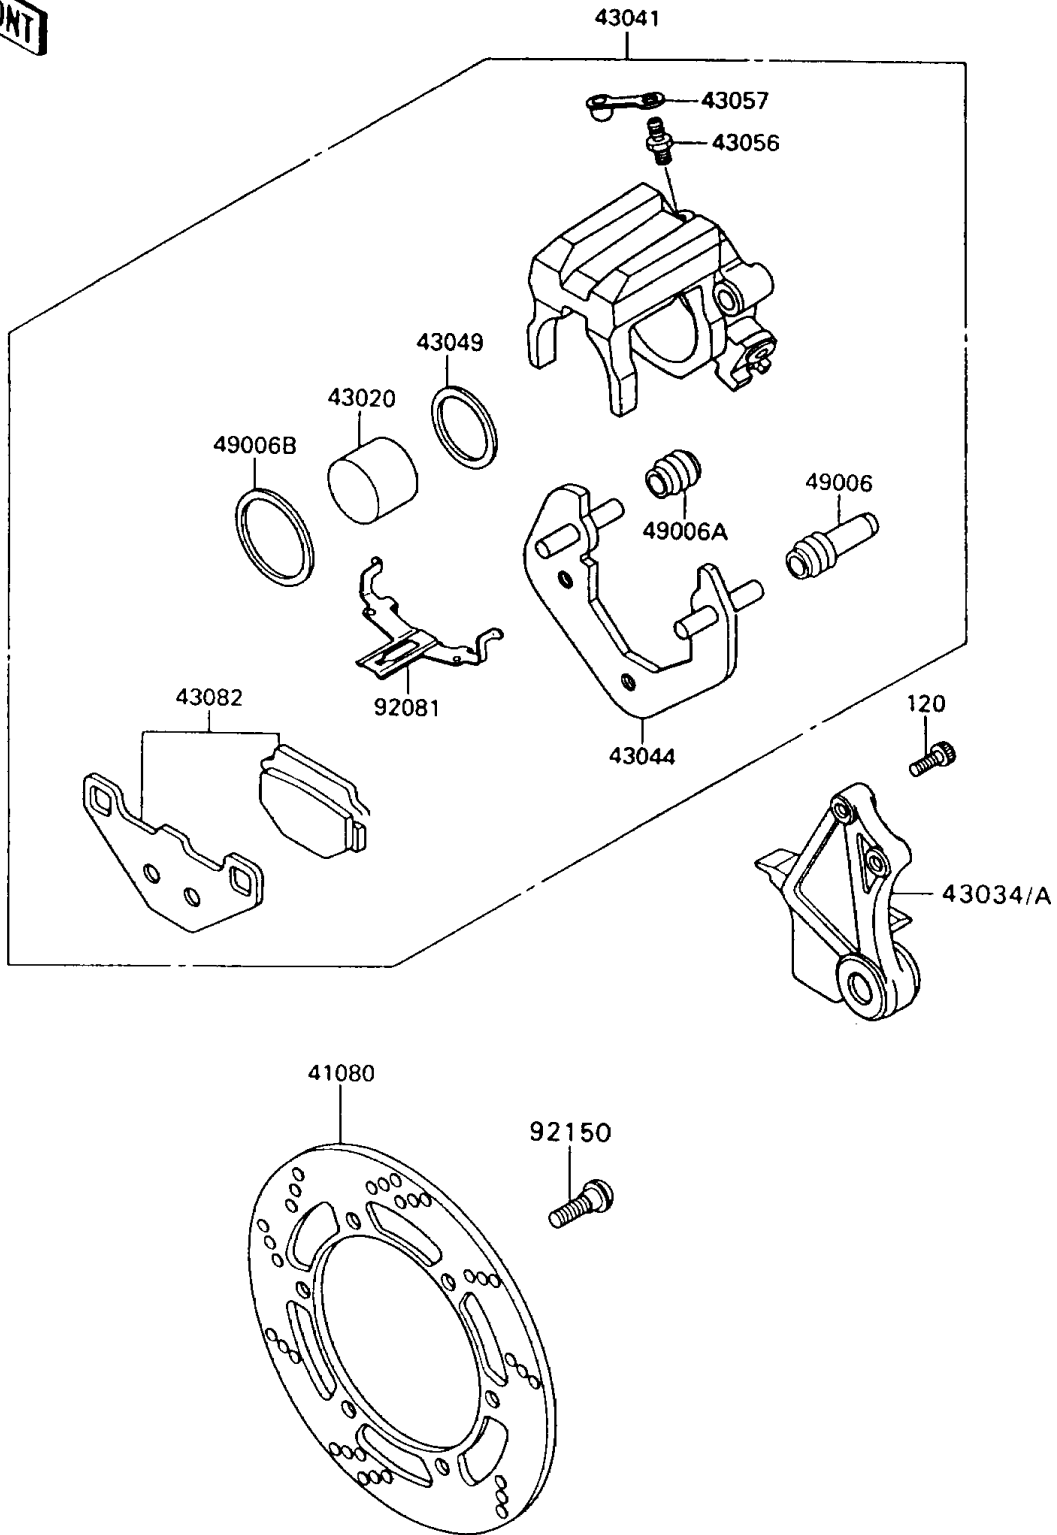

1992 KLR650 PARTS DIAGRAM

Rear Brake

F2294

1992 KLR650 PARTS LIST

Rear Brake

| ITEM NAME | PART NUMBER | QUANTITY |
|-----------|-------------|----------|
|-----------|-------------|----------|