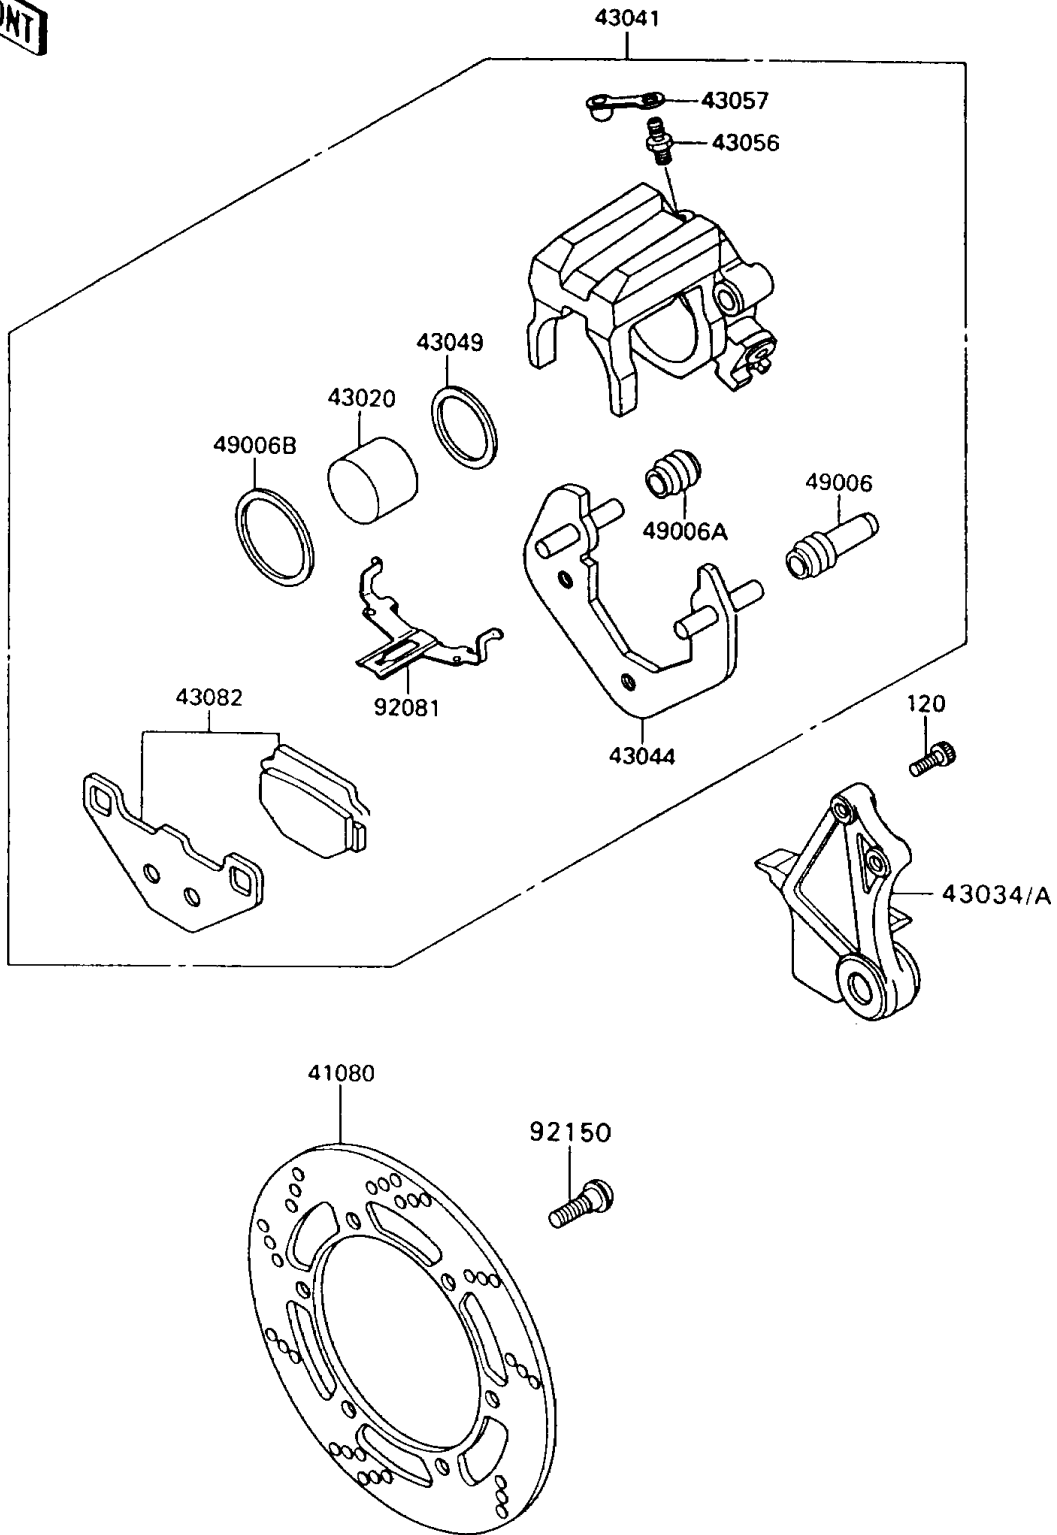

1993 KLR650 PARTS DIAGRAM

Rear Brake

F2294

1993 KLR650 PARTS LIST

Rear Brake

ITEM NAME	PART NUMBER	QUANTITY
DISC,RR (Ref # 41080)	41080-1179	1
PISTON-COMP-BRAKE (Ref # 43020)	43020-1082	1
HOLDER-BRAKE,REAR CALIPER (Ref # 43034)	43034-1094	1
CALIPER-ASSY,RR (Ref # 43041)	43041-1378	1
HOLDER-COMP-CALIPER,RR (Ref # 43044)	43044-1075	1
PACKING,PISTON SEAL (Ref # 43049)	43049-1026	1
BREATHER-BRAKE (Ref # 43056)	43056-1054	1
CAP-BREATHER (Ref # 43057)	43057-003	1
PAD-ASSY-BRAKE (Ref # 43082)	43082-1096	1
BOOT,CALIPER (Ref # 49006)	49006-1054	1
BOOT,CALIPER (Ref # 49006A)	49006-1055	1
BOOT,PISTON (Ref # 49006B)	49006-1091	1
SPRING (Ref # 92081)	92081-1341	1
BOLT,DISC PLATE,8X15 (Ref # 92150)	92150-1852	6
BOLT-SOCKET (Ref # 120)	120P0816	2