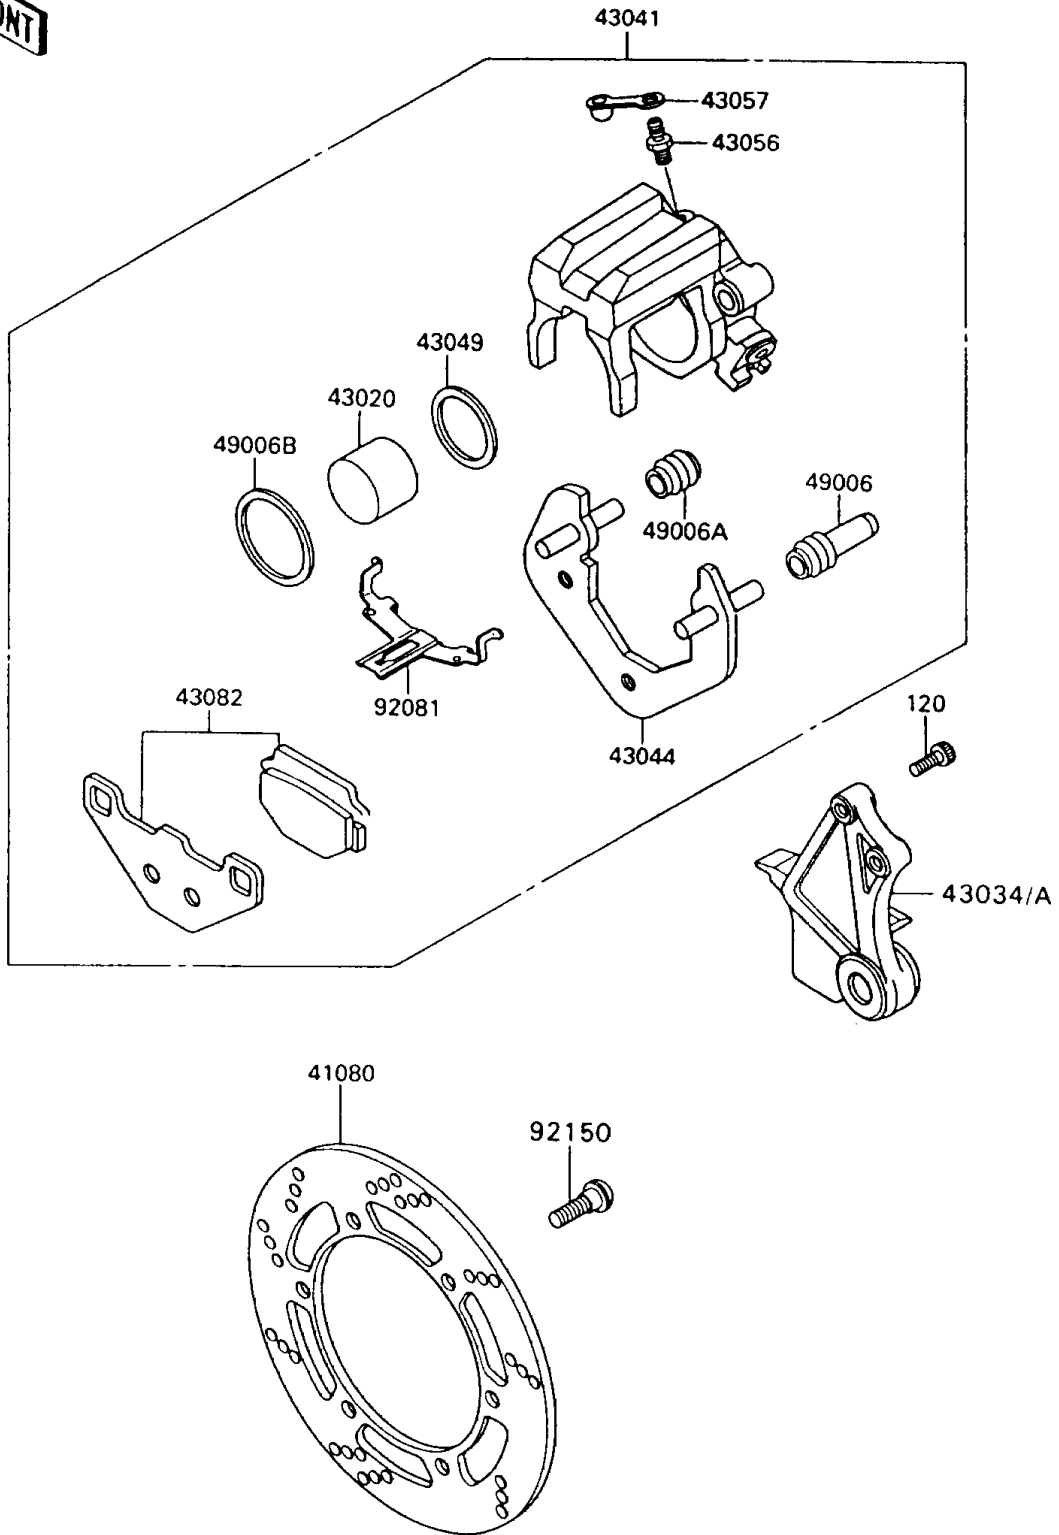

1994 KLR650 PARTS DIAGRAM

Rear Brake

F2294

1994 KLR650 PARTS LIST

Rear Brake

ITEM NAME	PART NUMBER	QUANTITY
DISC,RR (Ref # 41080)	41080-1179	1
PISTON-COMP-BRAKE (Ref # 43020)	43020-1082	1
HOLDER-BRAKE,REAR CALIPER (Ref # 43034)	43034-1094	1
CALIPER-ASSY,RR (Ref # 43041)	43041-1378	1
HOLDER-COMP-CALIPER,RR (Ref # 43044)	43044-1075	1
PACKING,PISTON SEAL (Ref # 43049)	43049-1026	1
BREATHER-BRAKE (Ref # 43056)	43056-1054	1
CAP-BREATHER (Ref # 43057)	43057-003	1
PAD-ASSY-BRAKE (Ref # 43082)	43082-1096	1
BOOT,CALIPER (Ref # 49006)	49006-1054	1
BOOT,CALIPER (Ref # 49006A)	49006-1055	1
BOOT,PISTON (Ref # 49006B)	49006-1091	1
SPRING (Ref # 92081)	92081-1341	1
BOLT,DISC PLATE,8X15 (Ref # 92150)	92150-1852	6
BOLT-SOCKET (Ref # 120)	120P0816	2