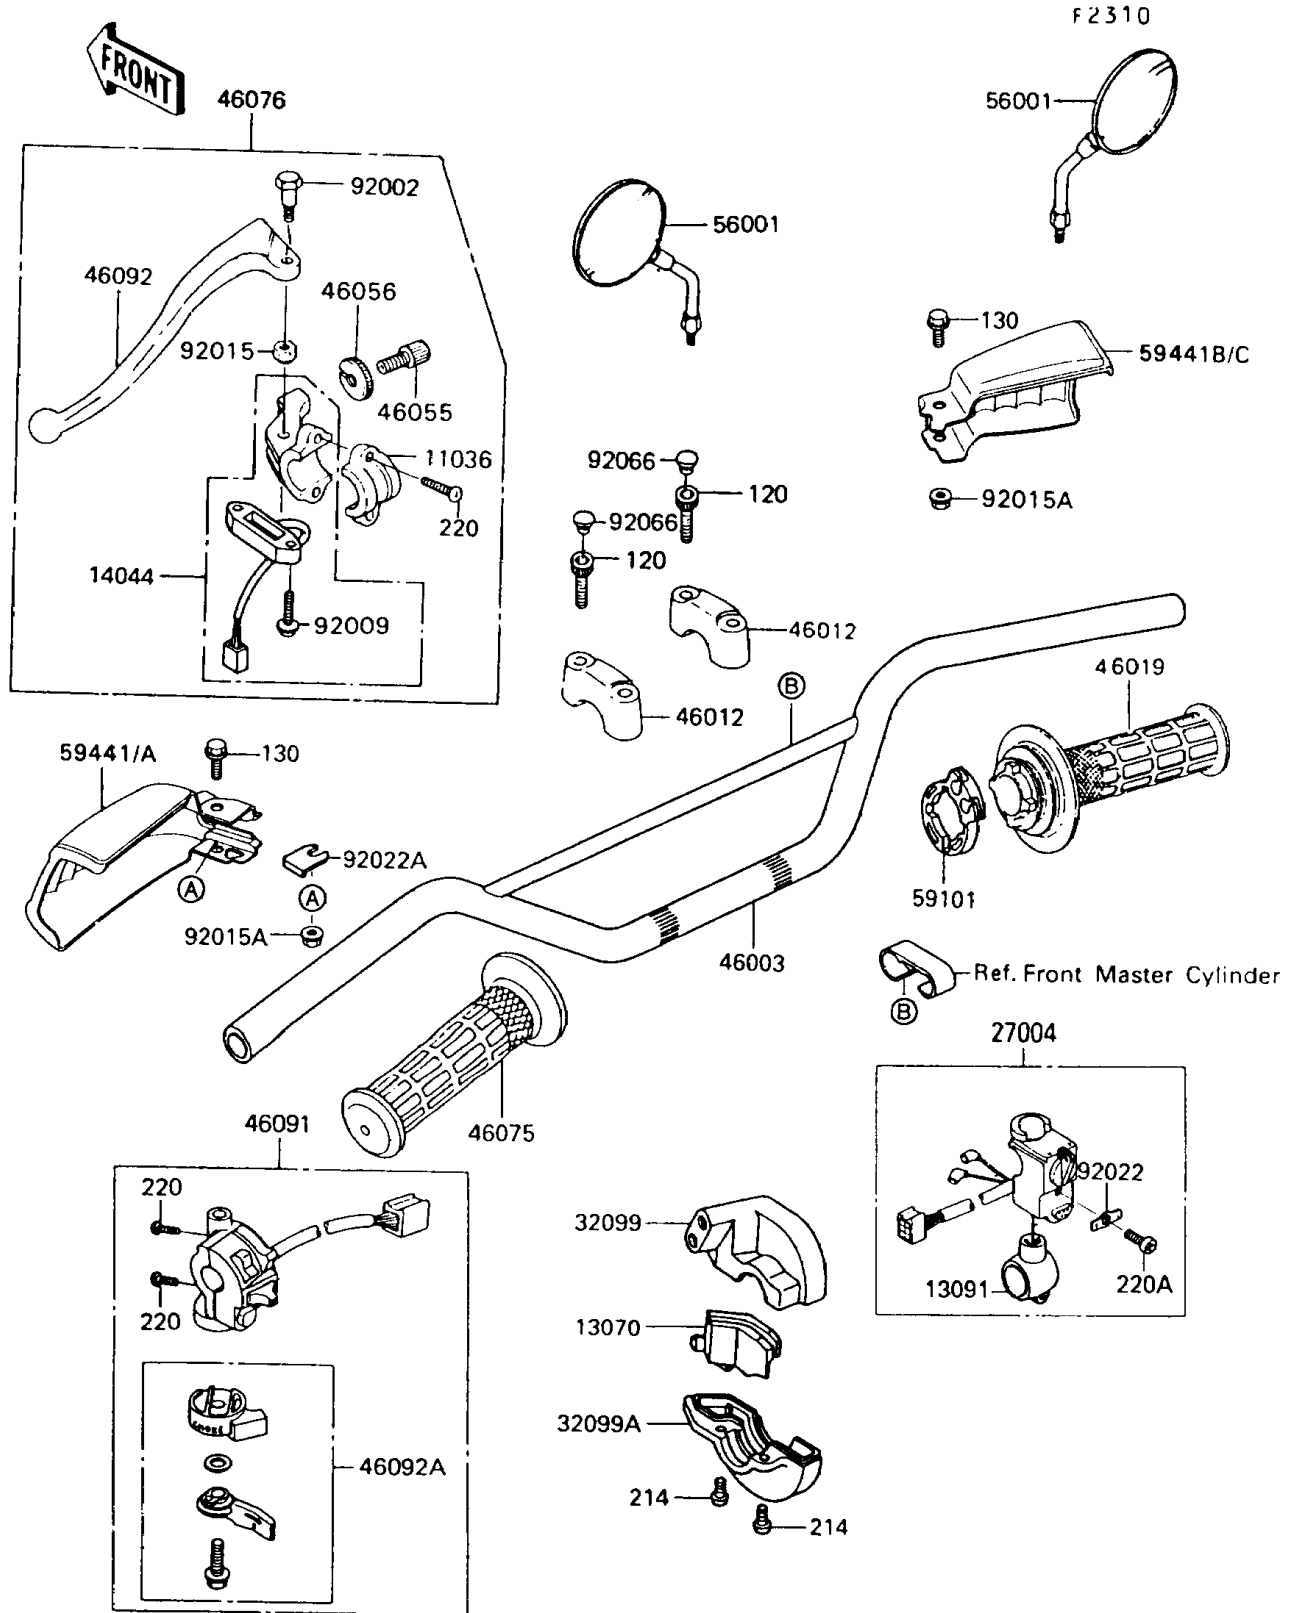

1992 KLR650 PARTS DIAGRAM

Handlebar

1992 KLR650 PARTS LIST

Handlebar

ITEM NAME	PART NUMBER	QUANTITY
-----------	-------------	----------