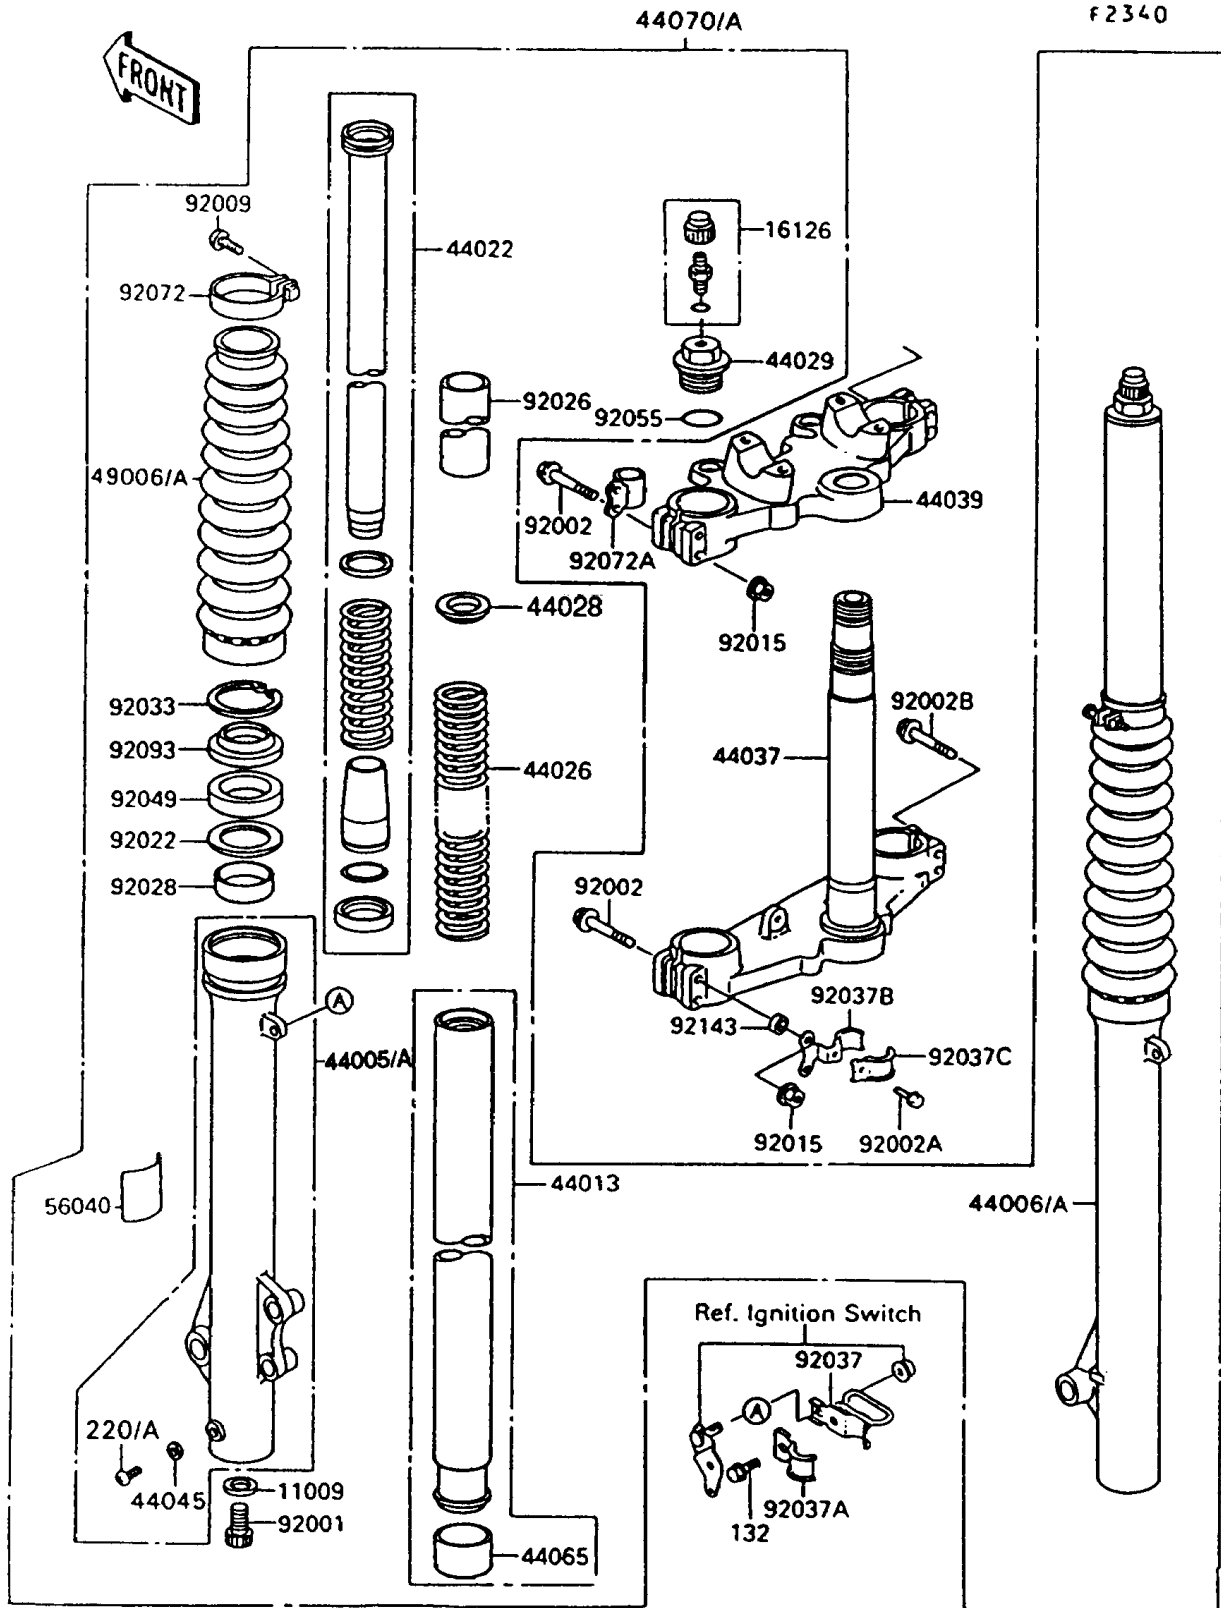

# 1992 KLR650 PARTS DIAGRAM

Front Fork

# 1992 KLR650 PARTS LIST

## Front Fork

ITEM NAME	PART NUMBER	QUANTITY
GASKET,FORK CYLINDER BOLT (Ref # 11009)	11009-1127	2
VALVE,AIR (Ref # 16126)	16126-1052	2
PIPE-LEFT FORK OUTER (Ref # 44005)	44005-1262	1
PIPE-RIGHT FORK OUTER (Ref # 44006)	44006-1259	1
PIPE-FORK INNER (Ref # 44013)	44013-1264	2
CYLINDER-FORK (Ref # 44022)	44022-1211	2
SPRING-FRONT FORK (Ref # 44026)	44026-1369	2
GUIDE-FORK SPRING (Ref # 44028)	44028-1003	2
SEAT-FORK SPRING (Ref # 44029)	44029-1042	2
HOLDER-FORK UNDER (Ref # 44037)	44037-1207	1
HOLDER-FORK UPPER (Ref # 44039)	44039-1160	1
GASKET,FORK DRAIN PLUG (Ref # 44045)	44045-002	2
BUSHING-FRONT FORK,INNER PIPE (Ref # 44065)	44065-1057	2
DAMPER-ASSY,FORK (Ref # 44070)	44070-5071	1
BOOT,FORK,BLUE (Ref # 49006)	49006-1222-BC	2
LABEL-WARNING,FRONT FORK (Ref # 56040)	56040-1120	1
BOLT,FORK CYLINDER (Ref # 92001)	92001-1309	2
BOLT,FLANGED,8X55 (Ref # 92002)	92002-1158	6
BOLT (Ref # 92002A)	92002-1982	1
BOLT,FLANGED,8X45 (Ref # 92002B)	92002-1983	2
SCREW,4X16 (Ref # 92009)	92009-1348	2
NUT,FLANGED,8MM (Ref # 92015)	92015-1408	8
WASHER (Ref # 92022)	92022-1242	2
SPACER (Ref # 92026)	92026-1294	2
BUSHING (Ref # 92028)	92028-1125	2
RING-SNAP,FORK (Ref # 92033)	92033-1047	2
CLAMP,HOSE (Ref # 92037)	92037-1897	1
CLAMP,HOSE (Ref # 92037A)	92037-1898	1
CLAMP (Ref # 92037B)	92037-1913	1

## Front Fork

ITEM NAME	PART NUMBER	QUANTITY
CLAMP (Ref # 92037C)	92037-1931	1
SEAL-OIL,FRONT FORK (Ref # 92049)	92049-1180	2
RING-O,FORK TOP CAP (Ref # 92055)	92055-1050	2
BAND,BOOT (Ref # 92072)	92072-1171	2
BAND,CABLE (Ref # 92072A)	92072-1225	1
SEAL,FRONT FORK (Ref # 92093)	92093-1166	2
COLLAR (Ref # 92143)	92143-1134	2
BOLT-FLANGED-SMALL (Ref # 132)	132J0612	1
SCREW-PAN-CROS (Ref # 220A)	220B0408	2