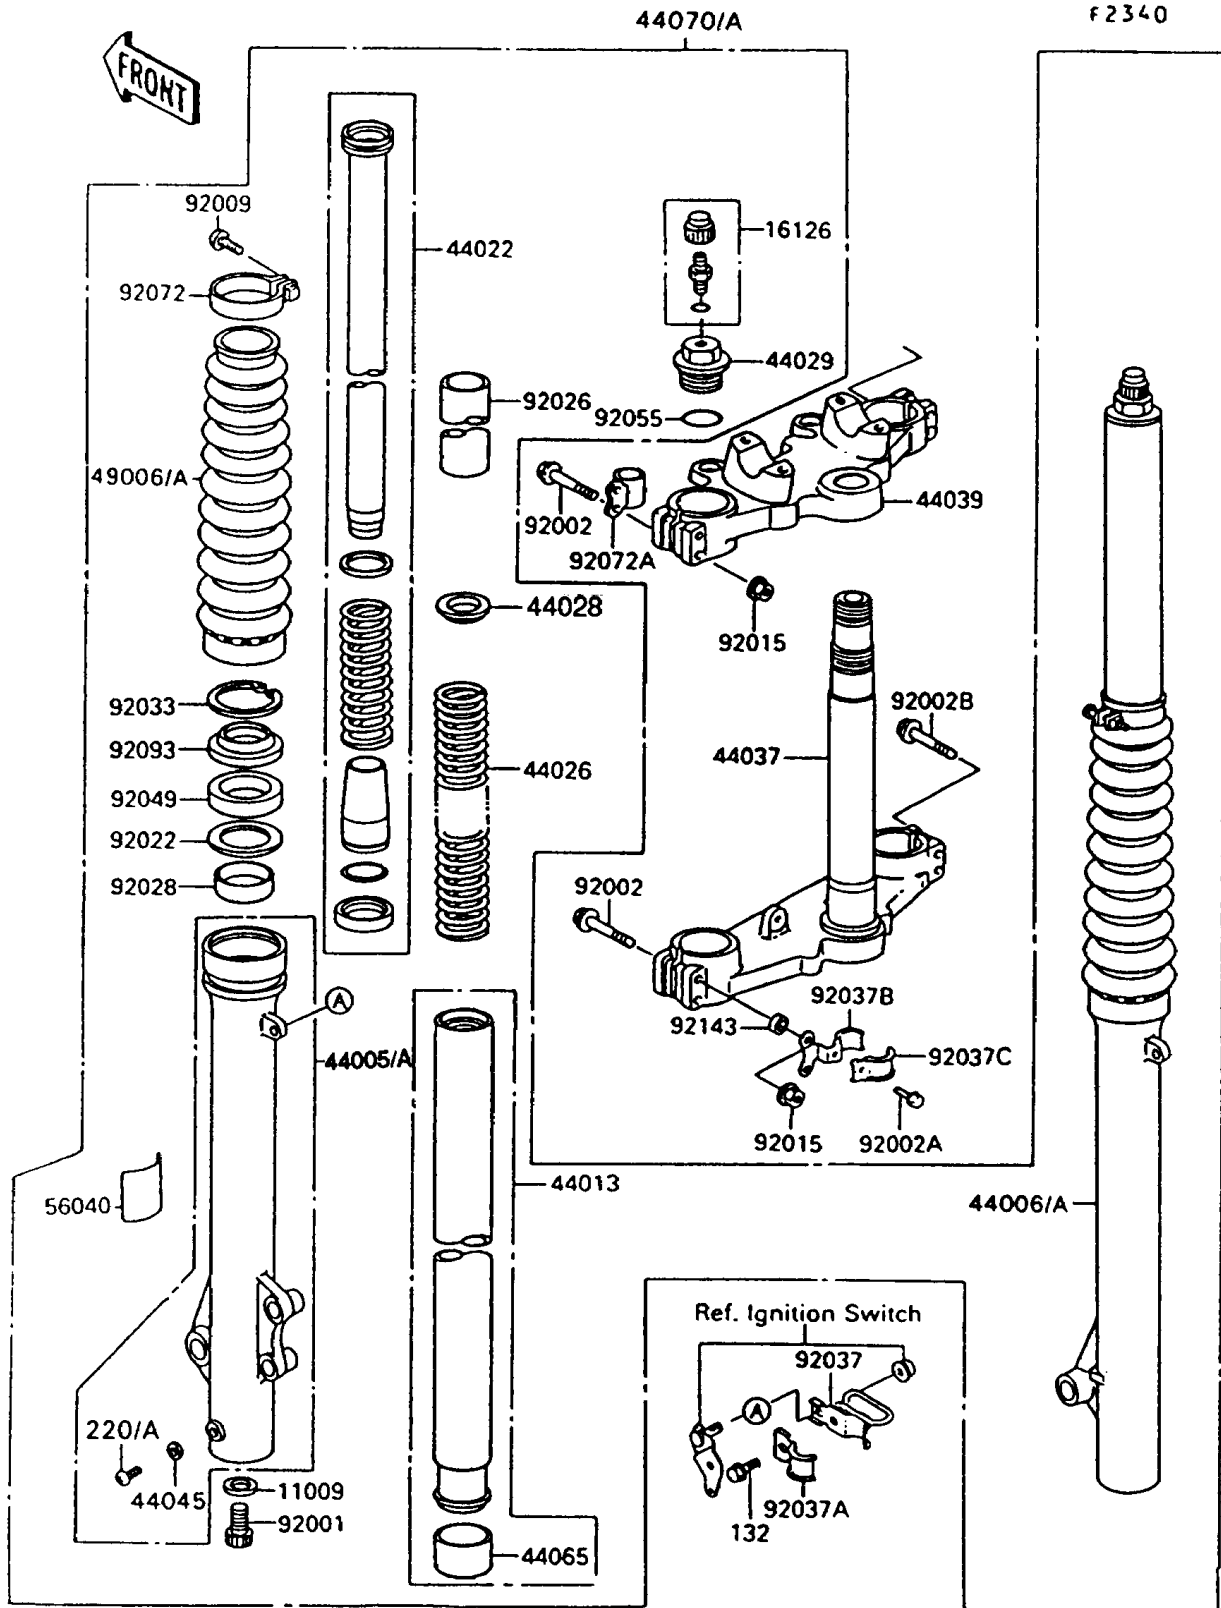

1994 KLR650 PARTS DIAGRAM

Front Fork

1994 KLR650 PARTS LIST

Front Fork

ITEM NAME	PART NUMBER	QUANTITY
GASKET,FORK CYLINDER BOLT (Ref # 11009)	11009-1127	2
VALVE,AIR (Ref # 16126)	16126-1052	2
PIPE-LEFT FORK OUTER (Ref # 44005A)	44005-1335	1
PIPE-RIGHT FORK OUTER (Ref # 44006A)	44006-1333	1
PIPE-FORK INNER (Ref # 44013)	44013-1264	2
CYLINDER-FORK (Ref # 44022)	44022-1211	2
SPRING-FRONT FORK (Ref # 44026)	44026-1369	2
GUIDE-FORK SPRING (Ref # 44028)	44028-1003	2
SEAT-FORK SPRING (Ref # 44029)	44029-1042	2
HOLDER-FORK UNDER (Ref # 44037)	44037-1207	1
HOLDER-FORK UPPER (Ref # 44039)	44039-1160	1
GASKET,FORK DRAIN PLUG (Ref # 44045)	44045-002	2
BUSHING-FRONT FORK,INNER PIPE (Ref # 44065)	44065-1057	2
DAMPER-ASSY,FORK (Ref # 44070A)	44070-5141	1
BOOT,FORK,J.S.VIOLET (Ref # 49006A)	49006-1222-VW	2
LABEL-WARNING,FRONT FORK (Ref # 56040)	56040-1120	1
BOLT,FORK CYLINDER (Ref # 92001)	92001-1309	2
BOLT,FLANGED,8X55 (Ref # 92002)	92002-1158	6
BOLT (Ref # 92002A)	92002-1982	1
BOLT,FLANGED,8X45 (Ref # 92002B)	92002-1983	2
SCREW,4X16 (Ref # 92009)	92009-1348	2
NUT,FLANGED,8MM (Ref # 92015)	92015-1408	8
WASHER (Ref # 92022)	92022-1242	2
SPACER (Ref # 92026)	92026-1294	2
BUSHING (Ref # 92028)	92028-1125	2
RING-SNAP,FORK (Ref # 92033)	92033-1047	2
CLAMP,HOSE (Ref # 92037)	92037-1897	1
CLAMP,HOSE (Ref # 92037A)	92037-1898	1
CLAMP (Ref # 92037B)	92037-1913	1

1994 KLR650 PARTS LIST

Front Fork

ITEM NAME	PART NUMBER	QUANTITY
CLAMP (Ref # 92037C)	92037-1931	1
SEAL-OIL,FRONT FORK (Ref # 92049)	92049-1180	2
RING-O,FRONT FORK TOP CAP (Ref # 92055)	92055-1050	2
BAND,BOOT (Ref # 92072)	92072-1171	2
BAND,CABLE (Ref # 92072A)	92072-1225	1
SEAL,FRONT FORK (Ref # 92093)	92093-1166	2
COLLAR (Ref # 92143)	92143-1134	2
BOLT-FLANGED-SMALL (Ref # 132)	132J0612	1
SCREW-PAN-CROS,4X6 (Ref # 220)	220B0406	2