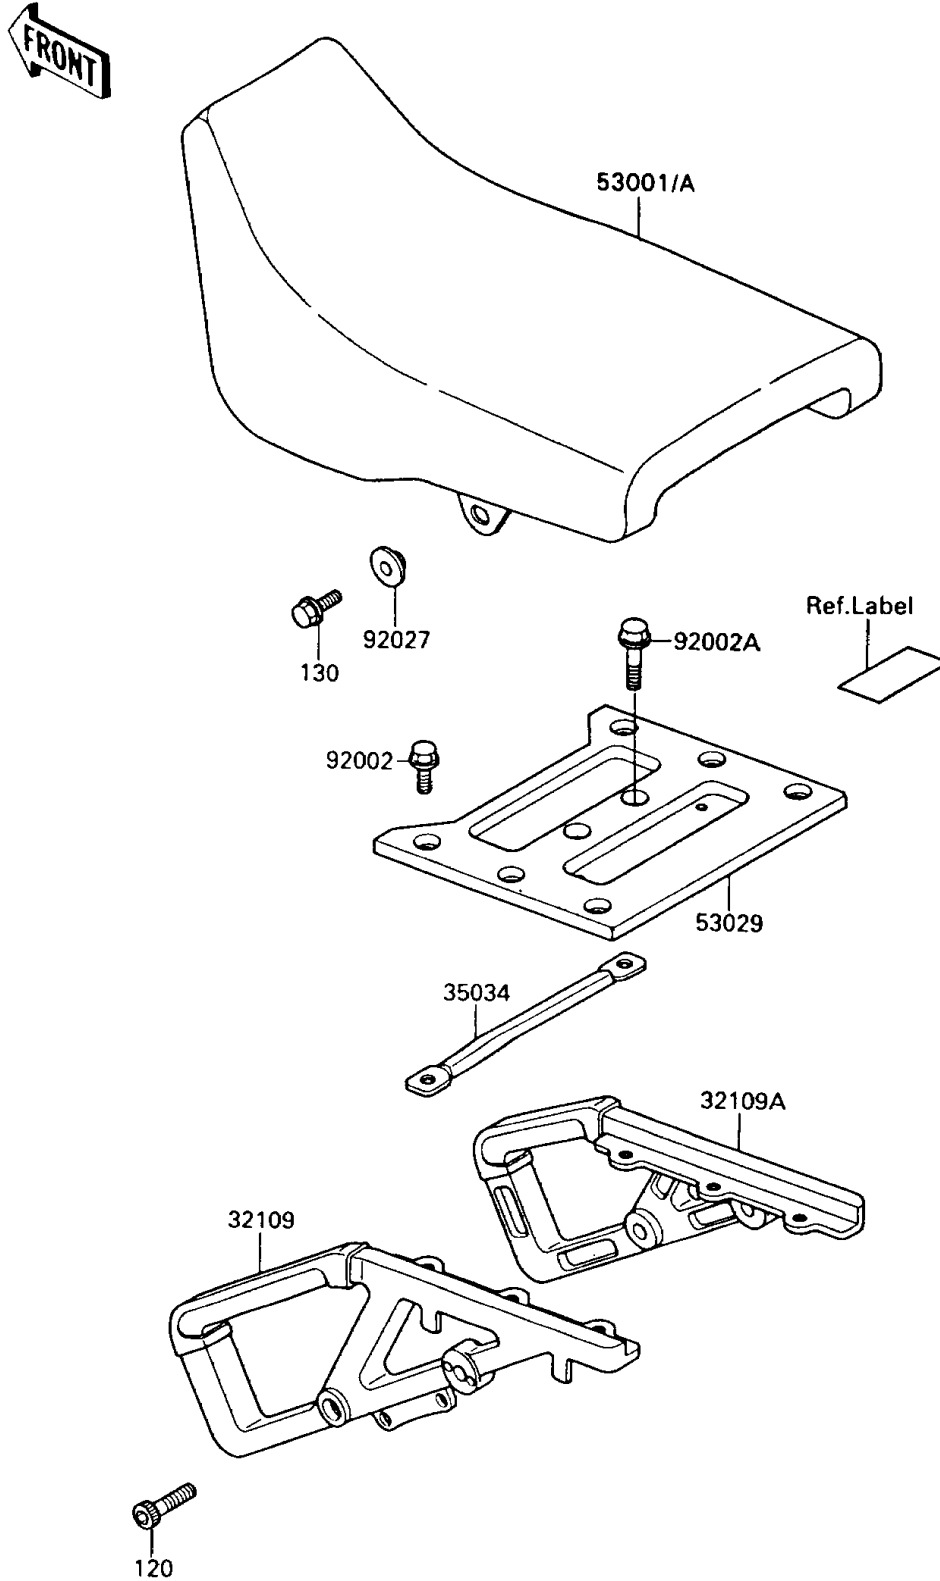

1994 KLR650 PARTS DIAGRAM

Seat

F2510

1994 KLR650 PARTS LIST

Seat

ITEM NAME	PART NUMBER	QUANTITY
GRIP-FRAME,LH,SILVER NO.25 (Ref # 32109)	32109-1152-CE	1
GRIP-FRAME,RH,SILVER NO.25 (Ref # 32109A)	32109-1153-CE	1
REINFORCE (Ref # 35034)	35034-1207	1
SEAT-ASSY,DUAL,J.S.VIOLET (Ref # 53001)	53001-1492-LW	1
CARRIER (Ref # 53029)	53029-1081	1
BOLT,6X16 (Ref # 92002)	92002-1933	6
BOLT,FLANGED,6X32 (Ref # 92002A)	92002-1989	2
COLLAR (Ref # 92027)	92027-1794	2
BOLT-SOCKET,8X35 (Ref # 120)	120P0835	2
BOLT-FLANGED,6X14 (Ref # 130)	130D0614	2