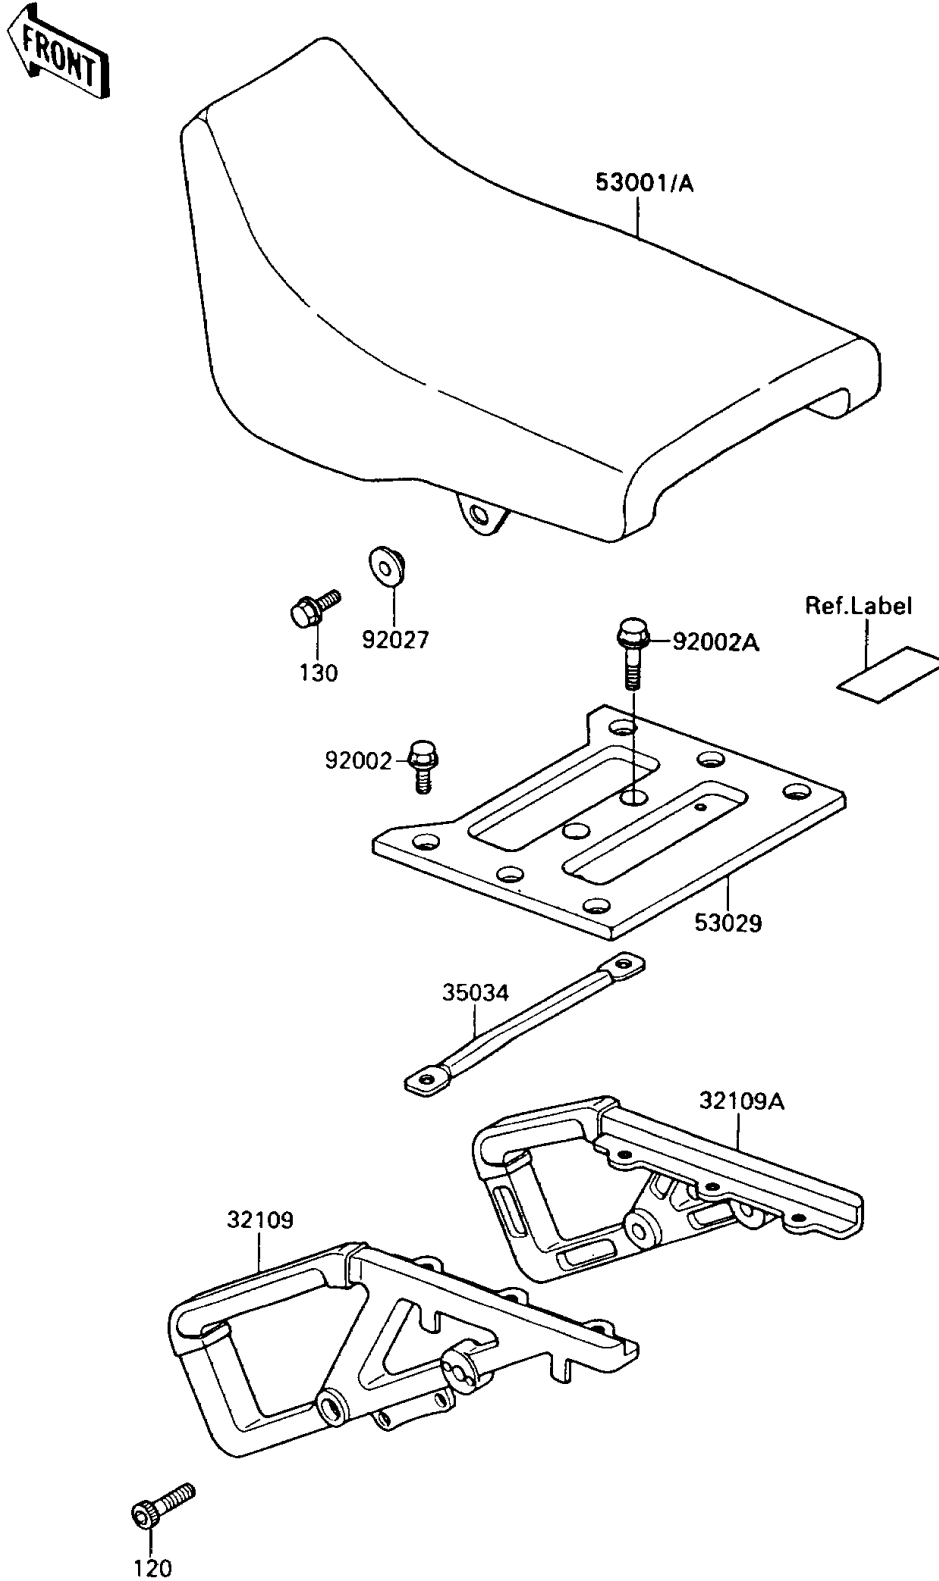

1995 KLR650 PARTS DIAGRAM

Seat

F2510

1995 KLR650 PARTS LIST

Seat

ITEM NAME	PART NUMBER	QUANTITY
GRIP-FRAME,LH,SILVER NO.25 (Ref # 32109)	32109-1152-CE	1
GRIP-FRAME,RH,SILVER NO.25 (Ref # 32109A)	32109-1153-CE	1
REINFORCE (Ref # 35034)	35034-1207	1
SEAT-ASSY,DUAL,J.S.VIOLET (Ref # 53001)	53001-1492-LW	1
CARRIER (Ref # 53029)	53029-1081	1
BOLT,6X16 (Ref # 92002)	92002-1933	6
BOLT,FLANGED,6X32 (Ref # 92002A)	92002-1989	2
COLLAR (Ref # 92027)	92027-1794	2
BOLT-SOCKET,8X35 (Ref # 120)	120P0835	2
BOLT-FLANGED,6X14 (Ref # 130)	130D0614	2