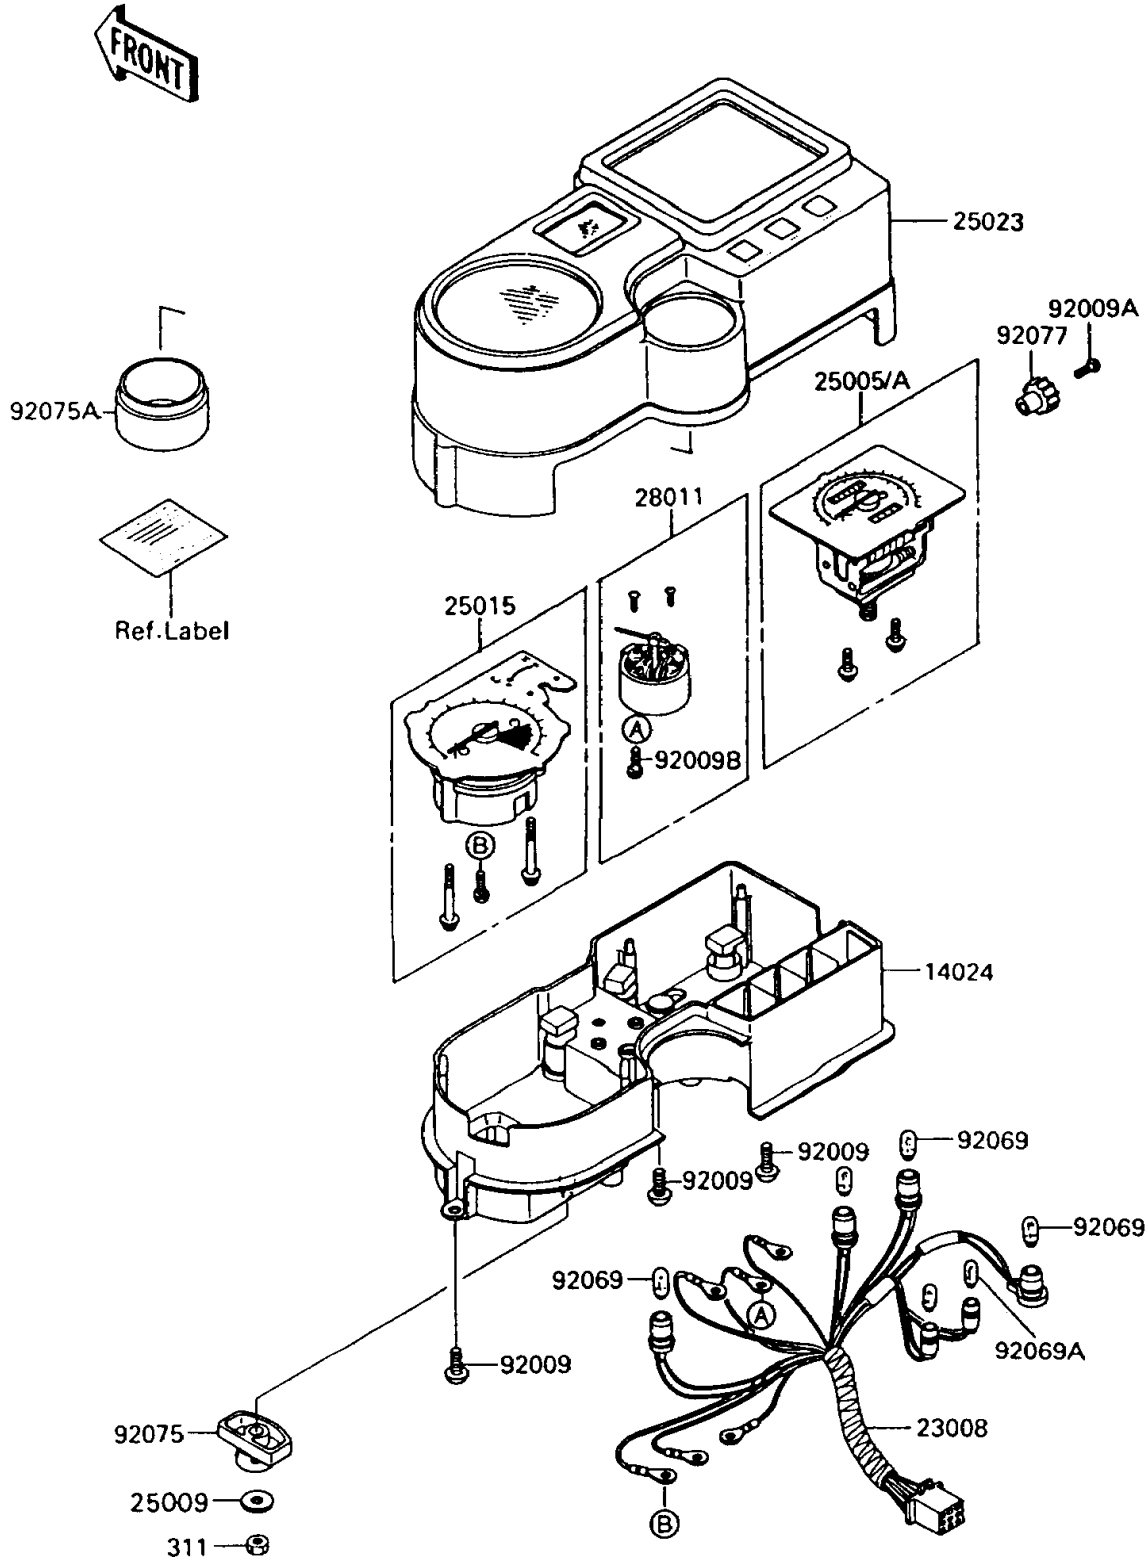

1992 KLR650 PARTS DIAGRAM

Meter(s)

F2530

1992 KLR650 PARTS LIST

Meter(s)

ITEM NAME	PART NUMBER	QUANTITY
COVER,METER CASE,LWR (Ref # 14024)	14024-1407	1
SOCKET-ASSY,METER (Ref # 23008)	23008-1332	1
SPEEDOMETER,MPH (Ref # 25005)	25005-1341	1
SPEEDOMETER,KPH (Ref # 25005A)	25005-1345	1
WASHER,5.2X16X1.2 (Ref # 25009)	25009-004	2
TACHOMETER,X1000R/MIN (Ref # 25015)	25015-1263	1
COVER-METER CASE,UPP (Ref # 25023)	25023-1152	1
METER,TEMP (Ref # 28011)	28011-1091	1
SCREW,TAPPING,4X16 (Ref # 92009)	92009-1163	3
SCREW,2X6,BLACK (Ref # 92009A)	92009-1172	1
SCREW,3X22 (Ref # 92009B)	92009-1293	3
BULB,12V 3.4W (Ref # 92069)	92069-1007	4
BULB,12V 3W (Ref # 92069A)	92069-1068	2
DAMPER,METER BRACKET (Ref # 92075)	92075-1581	2
DAMPER (Ref # 92075A)	92075-1890	1
KNOB,METER (Ref # 92077)	92077-1054	1
NUT-HEX (Ref # 311)	311C0500	2