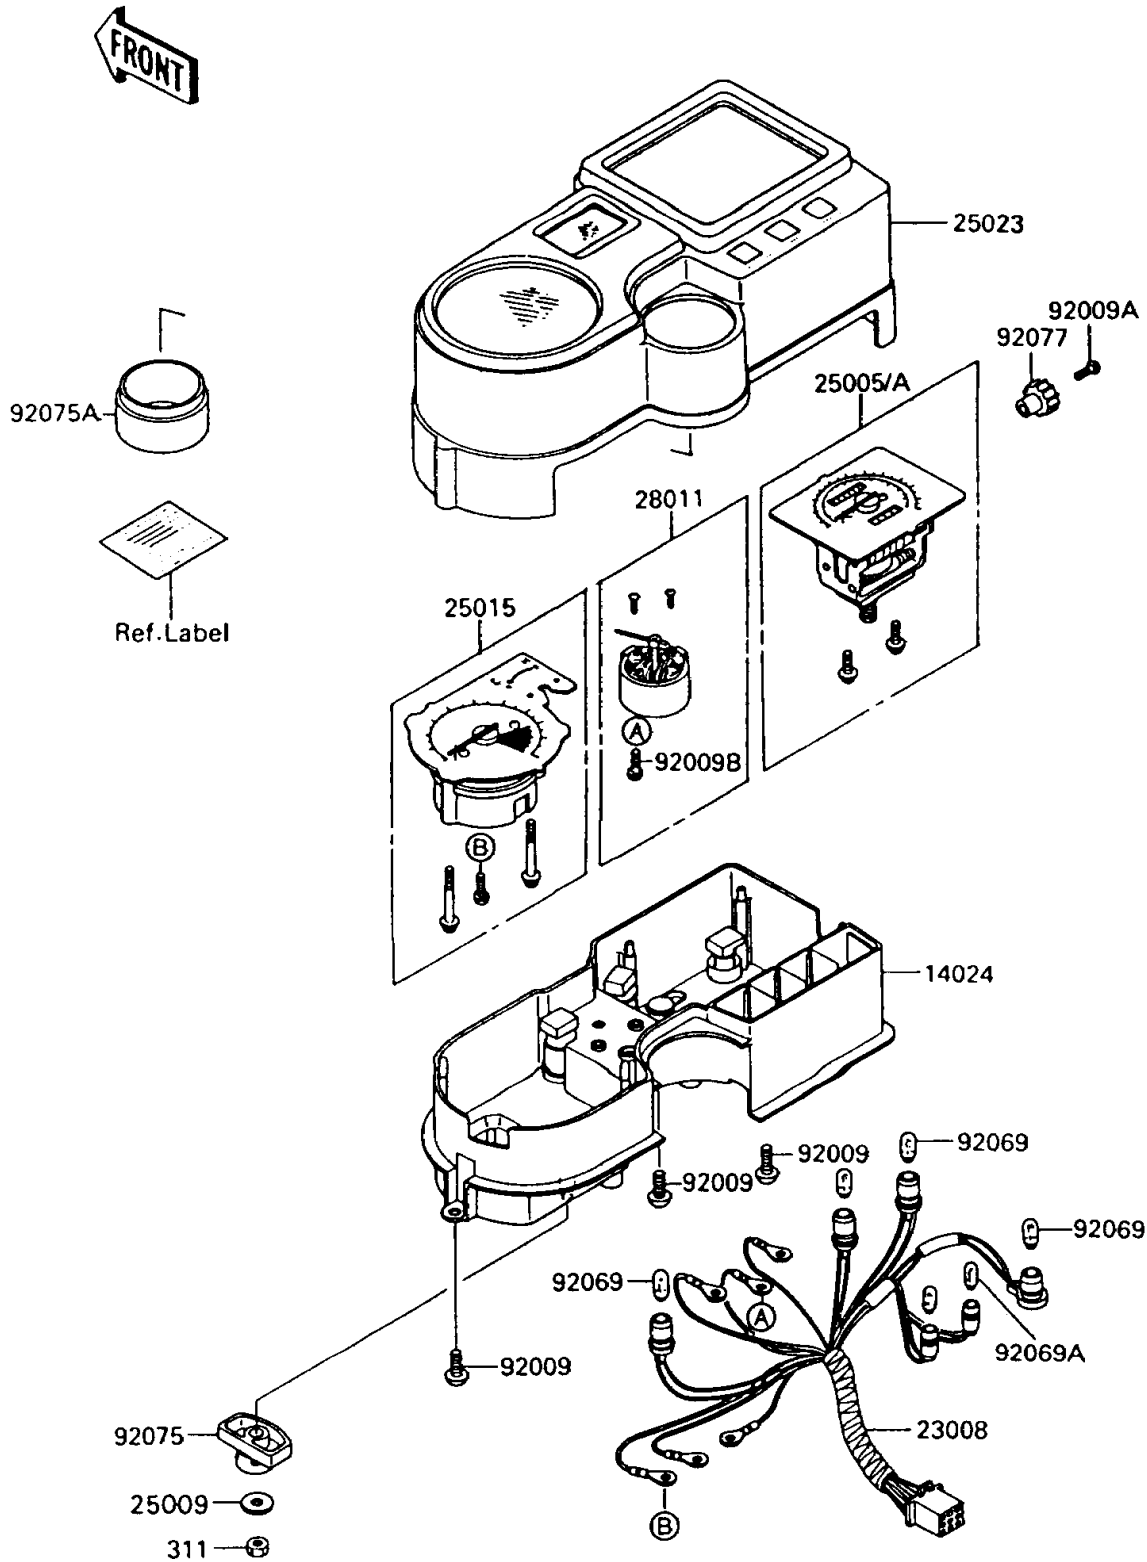

1993 KLR650 PARTS DIAGRAM

Meter(s)

F2530

1993 KLR650 PARTS LIST

Meter(s)

ITEM NAME	PART NUMBER	QUANTITY
COVER,METER CASE,LWR (Ref # 14024)	14024-1407	1
SOCKET-ASSY,METER (Ref # 23008)	23008-1332	1
SPEEDOMETER,MPH (Ref # 25005)	25005-1341	1
SPEEDOMETER,KPH (Ref # 25005A)	25005-1345	1
WASHER,5.2X16X1.2 (Ref # 25009)	25009-004	2
TACHOMETER,X1000R/MIN (Ref # 25015)	25015-1263	1
COVER-METER CASE,UPP (Ref # 25023)	25023-1152	1
METER,TEMP (Ref # 28011)	28011-1091	1
SCREW,TAPPING,4X16 (Ref # 92009)	92009-1163	3
SCREW,2X6,BLACK (Ref # 92009A)	92009-1172	1
SCREW,3X22 (Ref # 92009B)	92009-1293	3
BULB,12V 3.4W (Ref # 92069)	92069-1007	4
BULB,12V 3W (Ref # 92069A)	92069-1068	2
DAMPER,METER BRACKET (Ref # 92075)	92075-1581	2
DAMPER (Ref # 92075A)	92075-1890	1
KNOB,METER (Ref # 92077)	92077-1054	1
NUT-HEX (Ref # 311)	311C0500	2