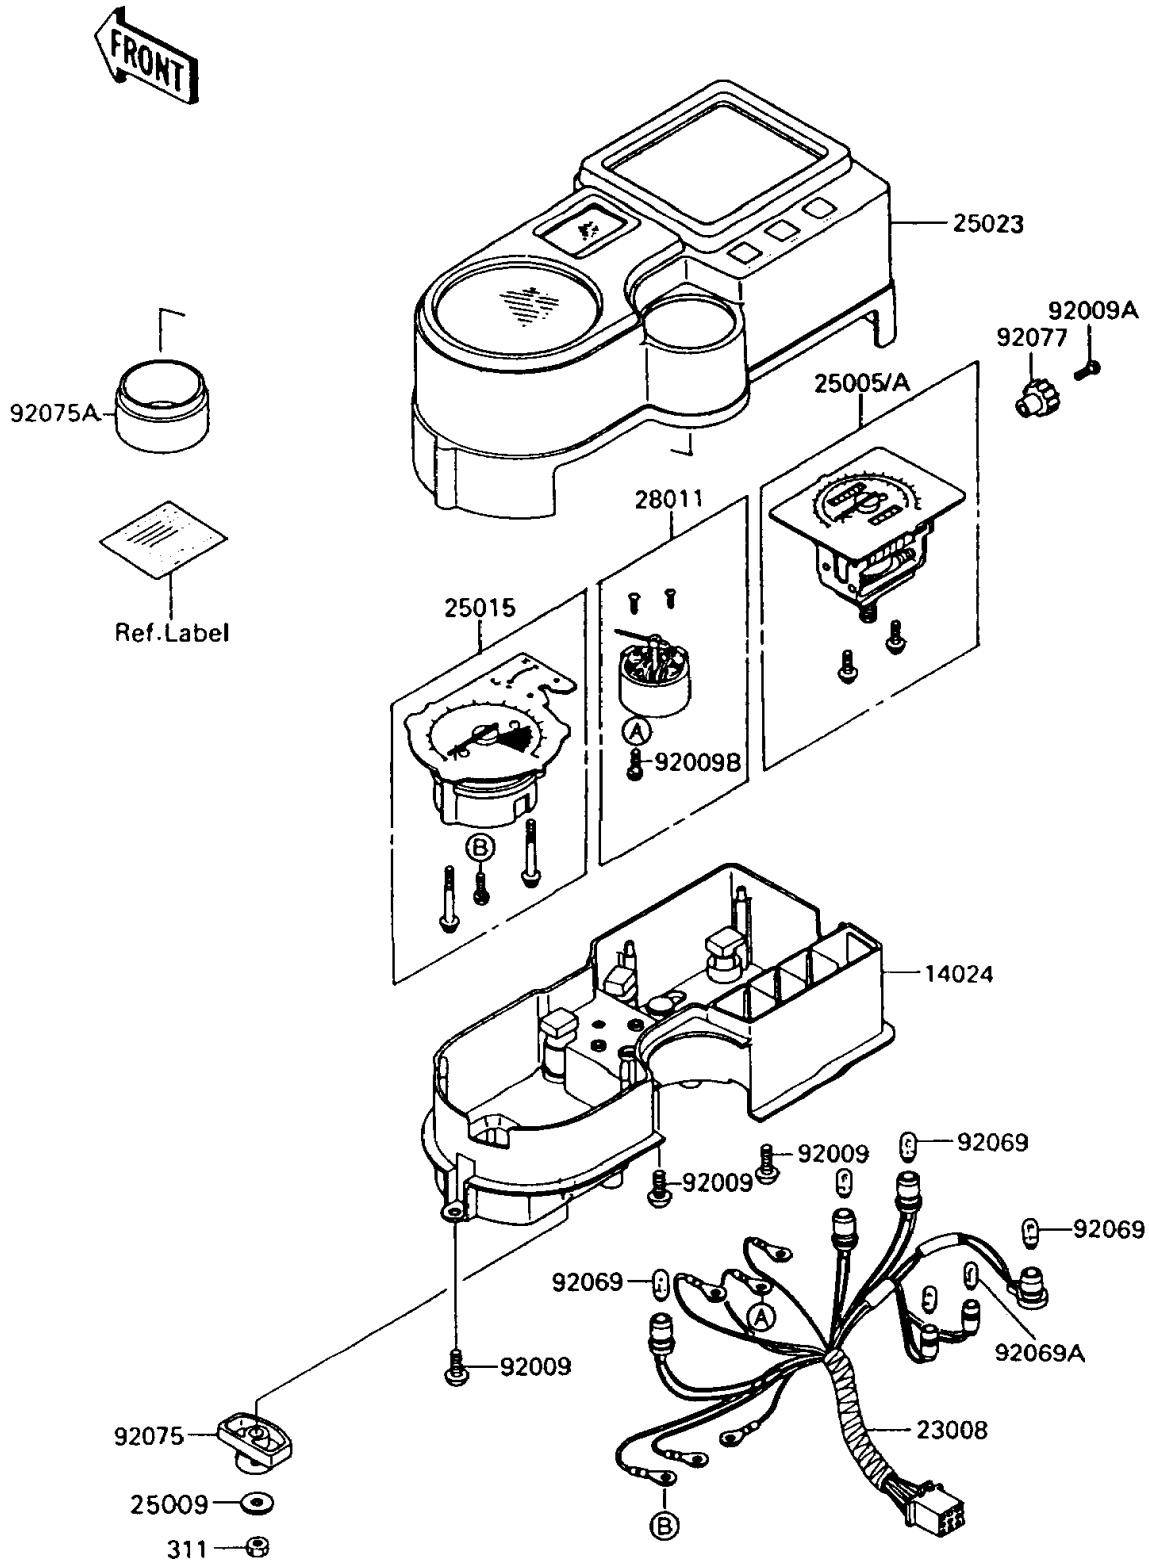

# 1994 KLR650 PARTS DIAGRAM

Meter(s)

F2530

# 1994 KLR650 PARTS LIST

Meter(s)

ITEM NAME	PART NUMBER	QUANTITY
COVER,METER CASE,LWR (Ref # 14024)	14024-1407	1
SOCKET-ASSY,METER (Ref # 23008)	23008-1332	1
SPEEDOMETER,MPH (Ref # 25005)	25005-1341	1
SPEEDOMETER,KPH (Ref # 25005A)	25005-1345	1
WASHER,5.2X16X1.2 (Ref # 25009)	25009-004	2
TACHOMETER,X1000R/MIN (Ref # 25015)	25015-1263	1
COVER-METER CASE,UPP (Ref # 25023)	25023-1152	1
METER,TEMP (Ref # 28011)	28011-1091	1
SCREW,TAPPING,4X16 (Ref # 92009)	92009-1163	3
SCREW,2X6,BLACK (Ref # 92009A)	92009-1172	1
SCREW,3X22 (Ref # 92009B)	92009-1293	3
BULB,12V 3.4W (Ref # 92069)	92069-1007	4
BULB,12V 3W (Ref # 92069A)	92069-1068	2
DAMPER,METER BRACKET (Ref # 92075)	92075-1581	2
DAMPER (Ref # 92075A)	92075-1890	1
KNOB,METER (Ref # 92077)	92077-1054	1
NUT-HEX (Ref # 311)	311C0500	2