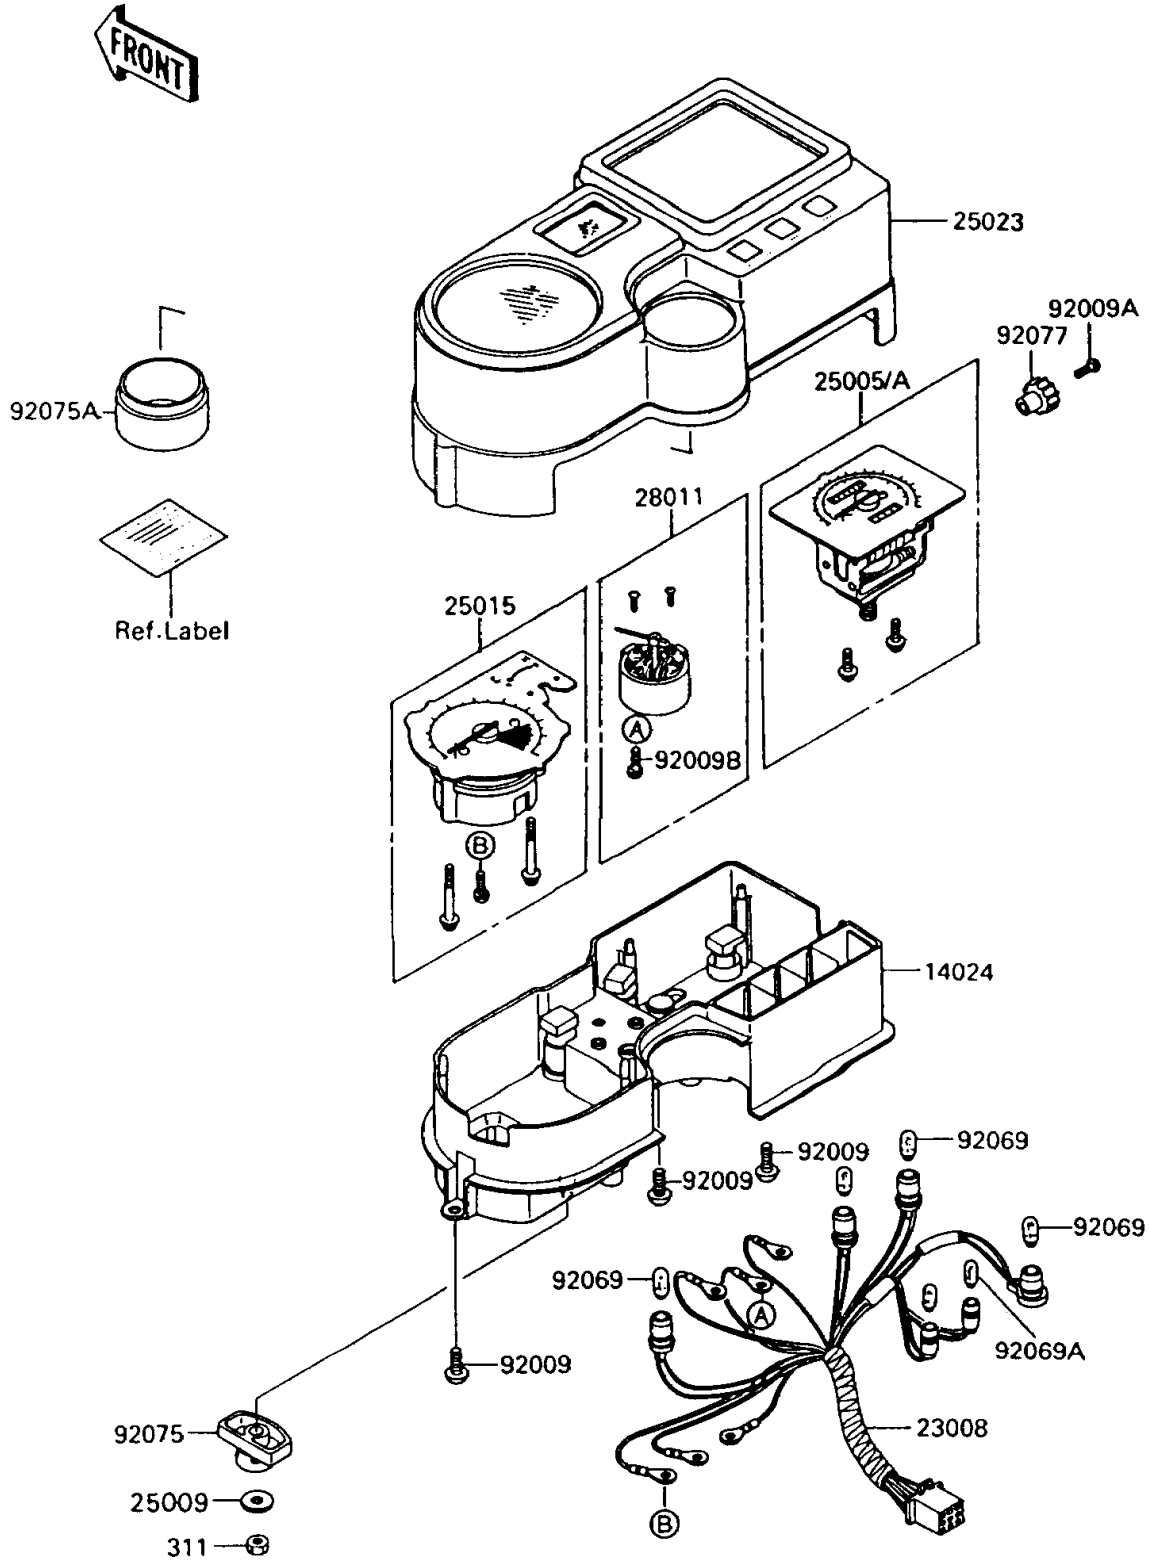

1995 KLR650 PARTS DIAGRAM

Meter(s)

F2530

1995 KLR650 PARTS LIST

Meter(s)

ITEM NAME	PART NUMBER	QUANTITY
COVER,METER CASE,LWR (Ref # 14024)	14024-1407	1
SOCKET-ASSY,METER (Ref # 23008)	23008-1332	1
SPEEDOMETER,MPH (Ref # 25005)	25005-1341	1
SPEEDOMETER,KPH (Ref # 25005A)	25005-1345	1
WASHER,5.2X16X1.2 (Ref # 25009)	25009-004	2
TACHOMETER,X1000R/MIN (Ref # 25015)	25015-1263	1
COVER-METER CASE,UPP (Ref # 25023)	25023-1152	1
METER,TEMP (Ref # 28011)	28011-1091	1
SCREW,TAPPING,4X16 (Ref # 92009)	92009-1163	3
SCREW,2X6,BLACK (Ref # 92009A)	92009-1172	1
SCREW,3X22 (Ref # 92009B)	92009-1293	3
BULB,12V 3.4W (Ref # 92069)	92069-1007	4
BULB,12V 3W (Ref # 92069A)	92069-1068	2
DAMPER,METER BRACKET (Ref # 92075)	92075-1581	2
DAMPER (Ref # 92075A)	92075-1890	1
KNOB,METER (Ref # 92077)	92077-1054	1
NUT-HEX (Ref # 311)	311C0500	2