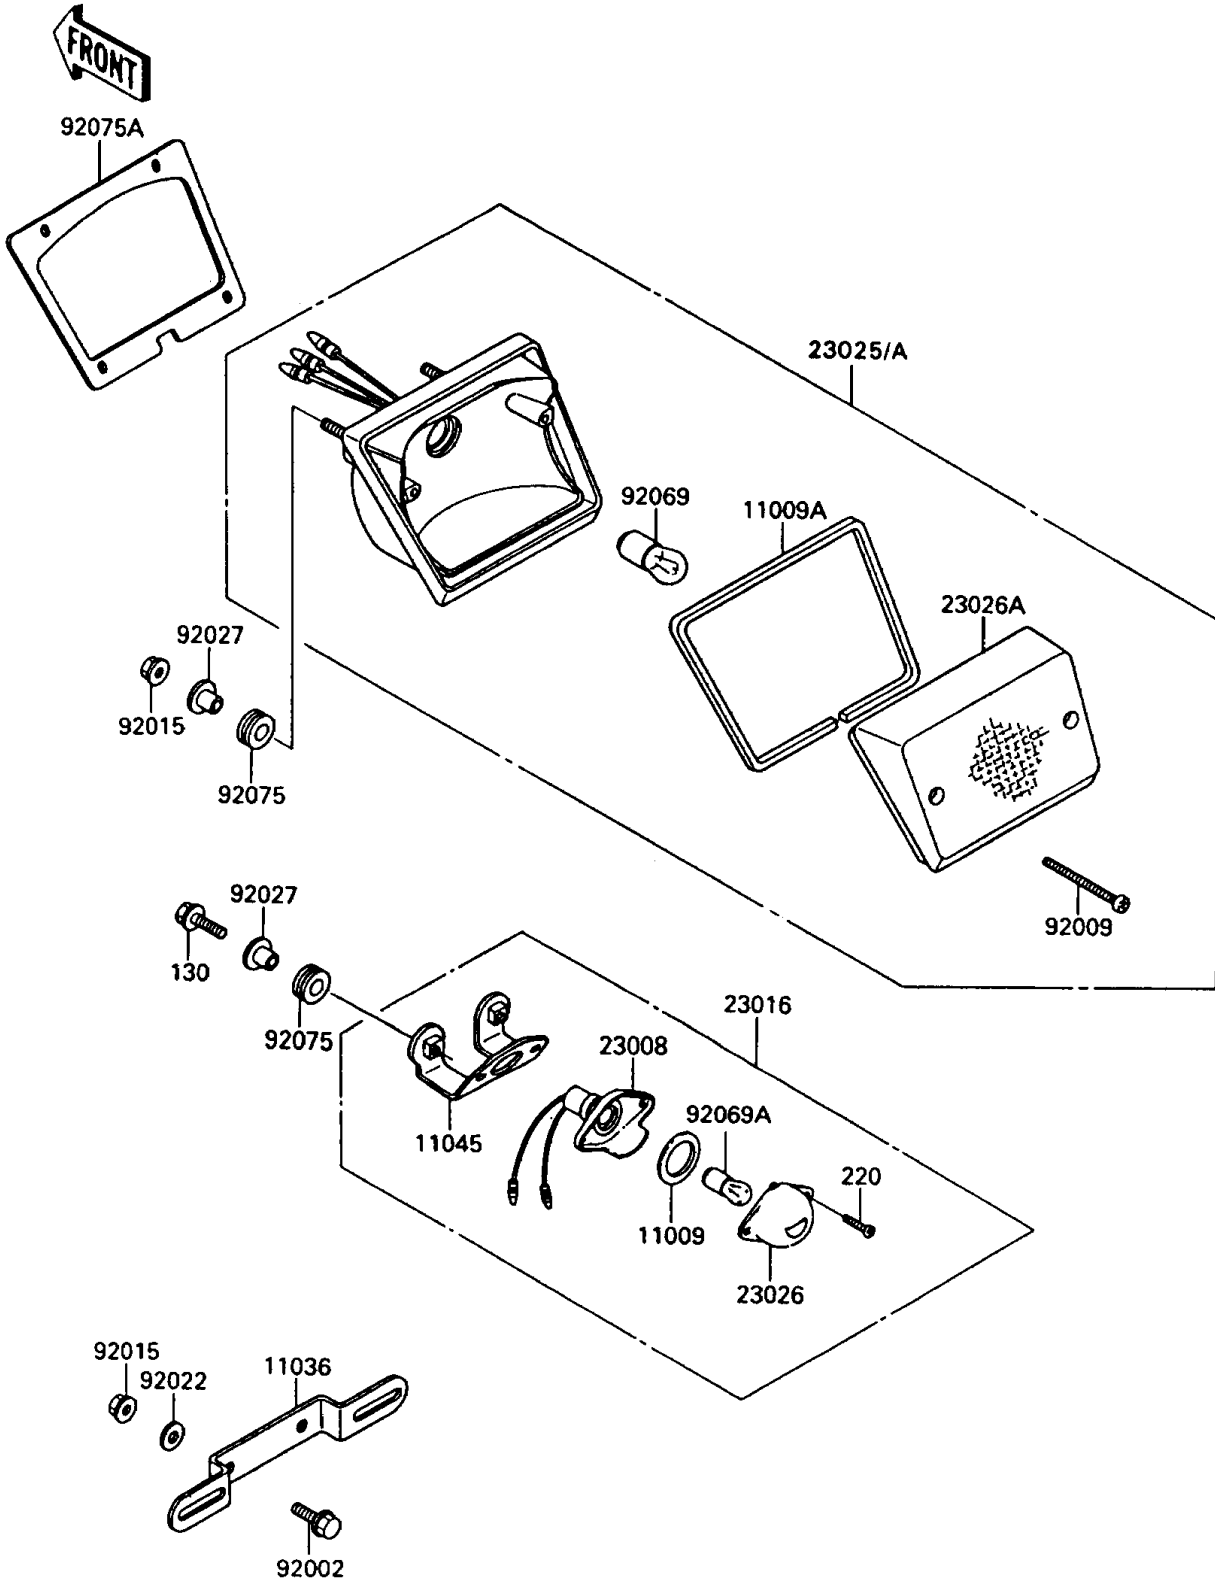

# 1992 KLR650 PARTS DIAGRAM

Taillight(s)

F2720

# 1992 KLR650 PARTS LIST

## Taillight(s)

ITEM NAME	PART NUMBER	QUANTITY
GASKET,LICENSE PLATE LAMP (Ref # 11009)	11009-1372	1
GASKET,TAIL LAMP LENS (Ref # 11009A)	11009-1636	1
BRACKET-A,LICENSE PLATE (Ref # 11036)	11036-1040	1
BRACKET,LICENSE PLATE LAMP (Ref # 11045)	11045-1927	1
SOCKET-ASSY,LICENSE PLATE LAMP (Ref # 23008)	23008-1205	1
LAMP-ASSY,LICENSE PLATE (Ref # 23016)	23016-1086	1
LAMP-TAIL,P.WHITE (Ref # 23025)	23025-1159-6F	1
LENS,LAMP (Ref # 23026)	23026-1054	1
LENS,TAIL LAMP (Ref # 23026A)	23026-1086	1
BOLT,6X16 (Ref # 92002)	92002-1124	2
SCREW,TAPPING,4X25 (Ref # 92009)	92009-1069	2
NUT,FLANGED,6MM (Ref # 92015)	92015-1367	4
WASHER,6.5X20X1.6 (Ref # 92022)	92022-1557	2
COLLAR,L=13.1 (Ref # 92027)	92027-251	4
BULB,12V 27/8W (Ref # 92069)	92069-059	1
BULB,12V 8W (Ref # 92069A)	92069-1012	1
DAMPER (Ref # 92075)	92075-1690	4
DAMPER,TAIL LAMP (Ref # 92075A)	92075-1889	1
BOLT-FLANGED,6X25 (Ref # 130)	130H0625	2
SCREW-PAN-CROS (Ref # 220)	220B0410	2