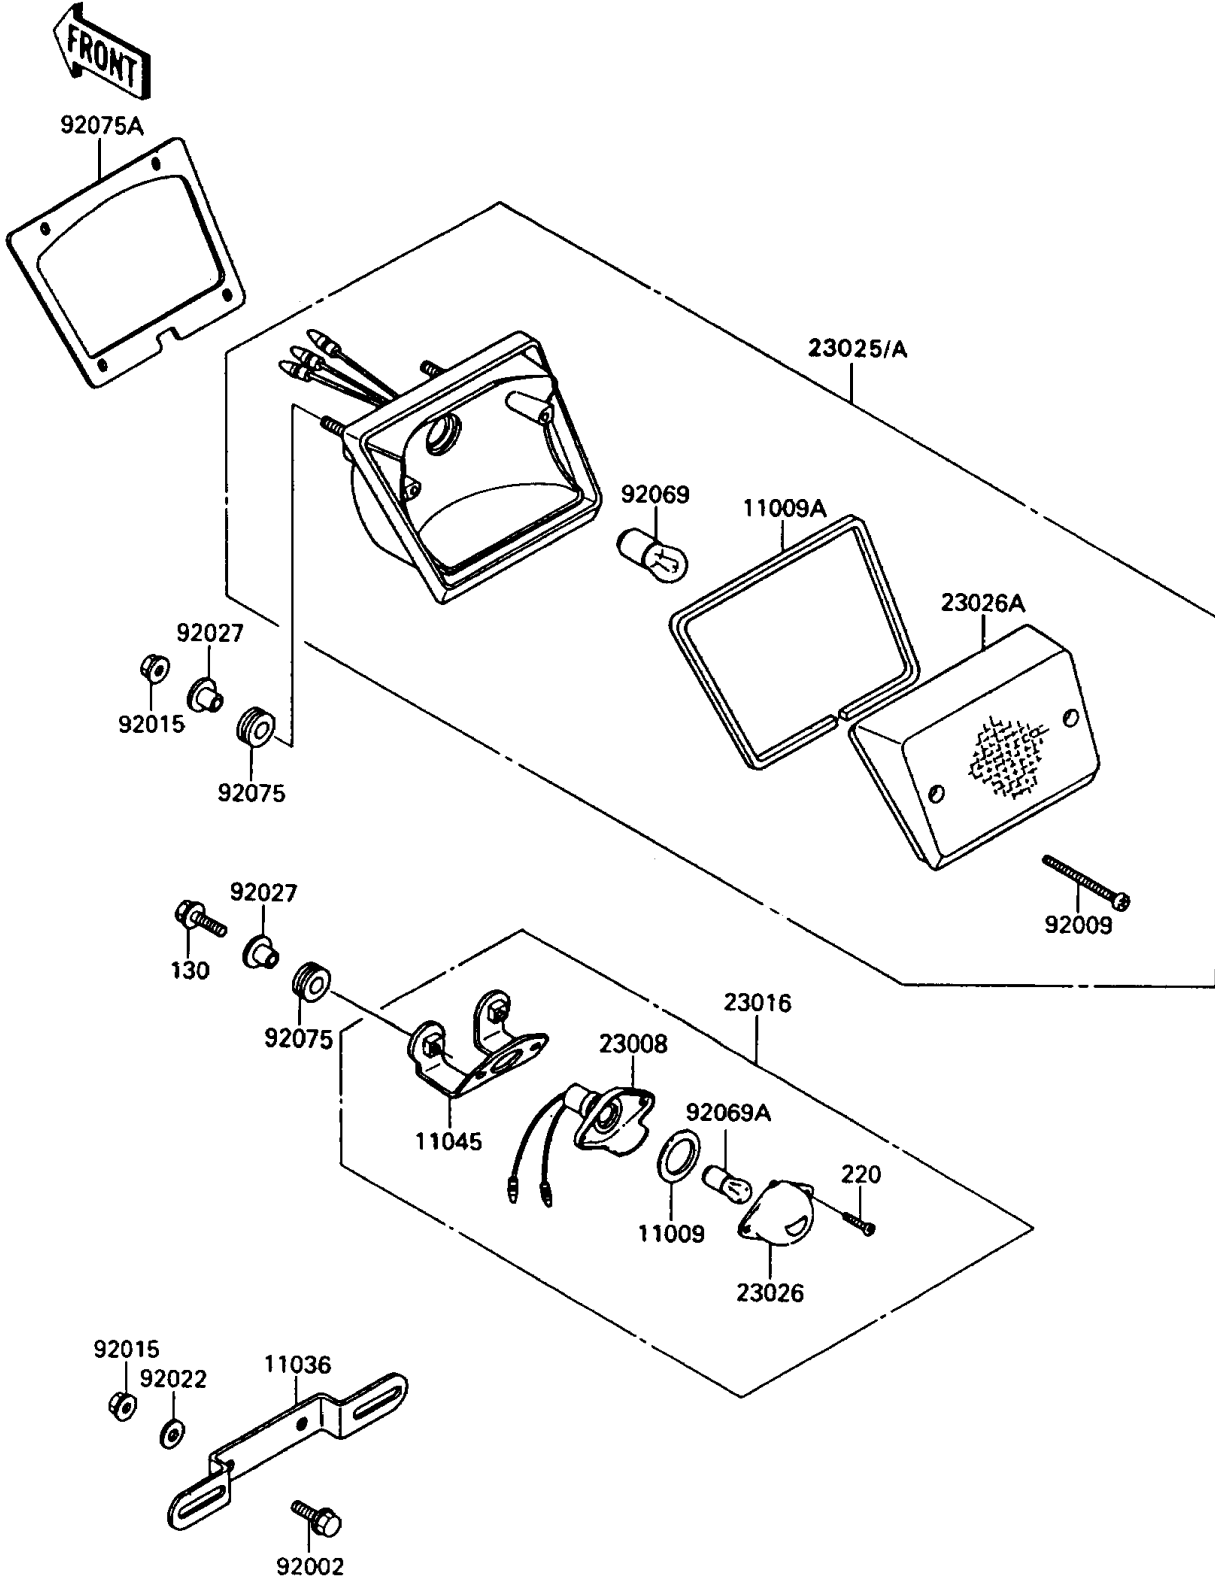

1994 KLR650 PARTS DIAGRAM

Taillight(s)

F2720

1994 KLR650 PARTS LIST

Taillight(s)

ITEM NAME	PART NUMBER	QUANTITY
GASKET,LICENSE PLATE LAMP (Ref # 11009)	11009-1372	1
GASKET,TAIL LAMP LENS (Ref # 11009A)	11009-1636	1
BRACKET-A,LICENSE PLATE (Ref # 11036)	11036-1040	1
BRACKET,LICENSE PLATE LAMP (Ref # 11045)	11045-1927	1
SOCKET-ASSY,LICENSE PLATE LAMP (Ref # 23008)	23008-1205	1
LAMP-ASSY,LICENSE PLATE (Ref # 23016)	23016-1086	1
LAMP-TAIL,F.BLACK (Ref # 23025A)	23025-1159-6Z	1
LENS,LAMP (Ref # 23026)	23026-1054	1
LENS,TAIL LAMP (Ref # 23026A)	23026-1086	1
BOLT,6X16 (Ref # 92002)	92002-1124	2
SCREW,TAPPING,4X25 (Ref # 92009)	92009-1069	2
NUT,FLANGED,6MM (Ref # 92015)	92015-1367	4
WASHER,6.5X20X1.6 (Ref # 92022)	92022-1557	2
COLLAR,L=13.1 (Ref # 92027)	92027-251	4
BULB,12V 27/8W (Ref # 92069)	92069-059	1
BULB,12V 8W (Ref # 92069A)	92069-1012	1
DAMPER (Ref # 92075)	92075-1690	4
DAMPER,TAIL LAMP (Ref # 92075A)	92075-1889	1
BOLT-FLANGED,6X25 (Ref # 130)	130H0625	2
SCREW-PAN-CROS (Ref # 220)	220B0410	2