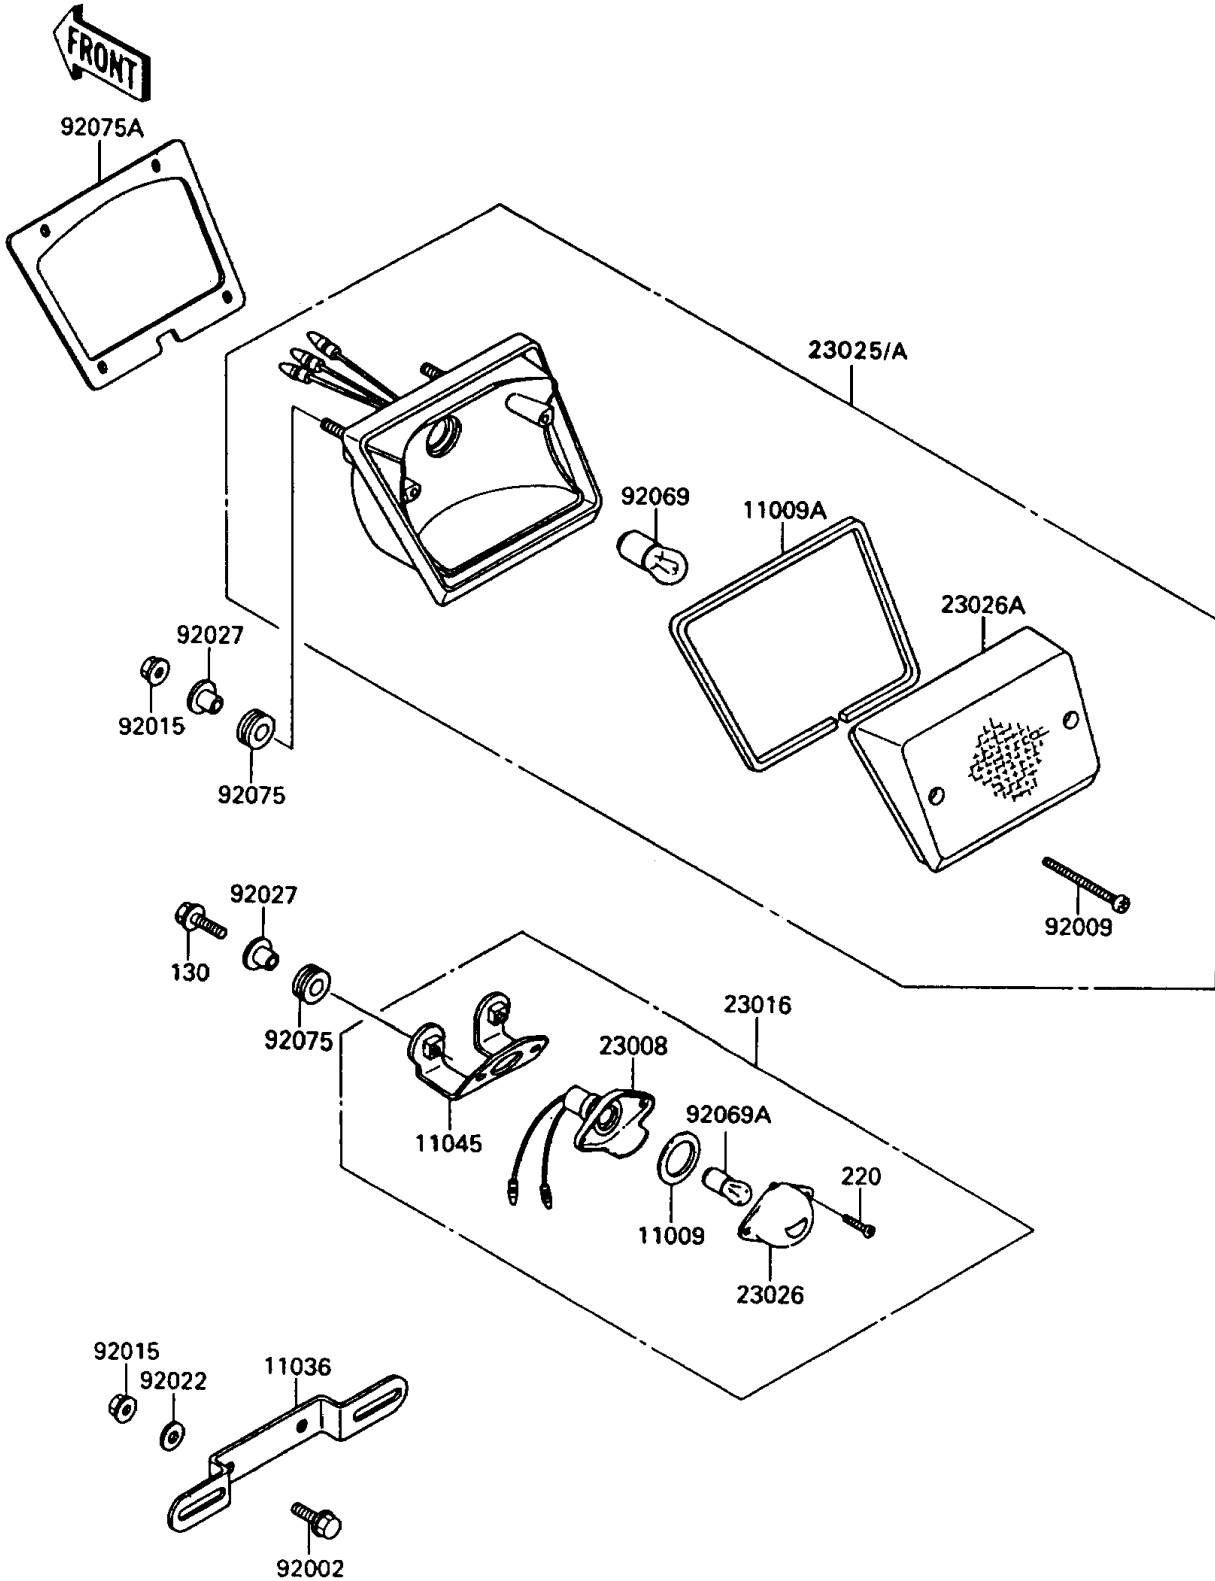

1995 KLR650 PARTS DIAGRAM

Taillight(s)

F2720

1995 KLR650 PARTS LIST

Taillight(s)

ITEM NAME	PART NUMBER	QUANTITY
GASKET,LICENSE PLATE LAMP (Ref # 11009)	11009-1372	1
GASKET,TAIL LAMP LENS (Ref # 11009A)	11009-1636	1
BRACKET-A,LICENSE PLATE (Ref # 11036)	11036-1040	1
BRACKET,LICENSE PLATE LAMP (Ref # 11045)	11045-1927	1
SOCKET-ASSY,LICENSE PLATE LAMP (Ref # 23008)	23008-1205	1
LAMP-ASSY,LICENSE PLATE (Ref # 23016)	23016-1086	1
LAMP-TAIL,F.BLACK (Ref # 23025A)	23025-1159-6Z	1
LENS,LAMP (Ref # 23026)	23026-1054	1
LENS,TAIL LAMP (Ref # 23026A)	23026-1086	1
BOLT,6X16 (Ref # 92002)	92002-1124	2
SCREW,TAPPING,4X25 (Ref # 92009)	92009-1069	2
NUT,FLANGED,6MM (Ref # 92015)	92015-1367	4
WASHER,6.5X20X1.6 (Ref # 92022)	92022-1557	2
COLLAR,L=13.1 (Ref # 92027)	92027-251	4
BULB,12V 27/8W (Ref # 92069)	92069-059	1
BULB,12V 8W (Ref # 92069A)	92069-1012	1
DAMPER (Ref # 92075)	92075-1690	4
DAMPER,TAIL LAMP (Ref # 92075A)	92075-1889	1
BOLT-FLANGED,6X25 (Ref # 130)	130H0625	2
SCREW-PAN-CROS (Ref # 220)	220B0410	2