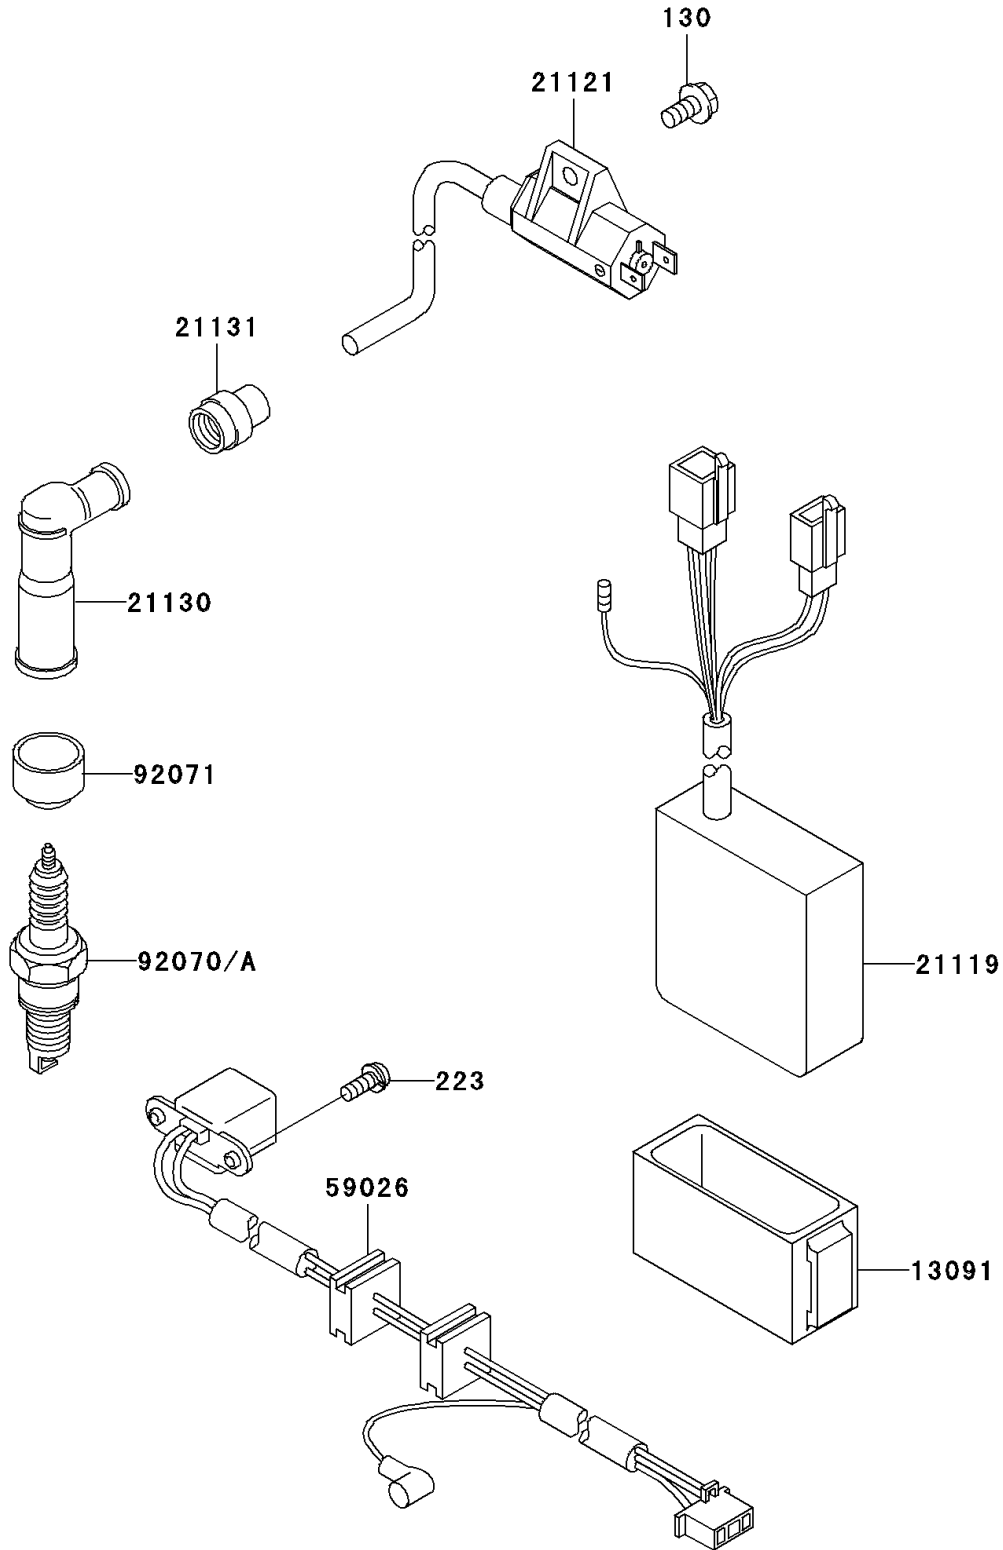

2006 KLR650 PARTS DIAGRAM

Ignition System

E1830

2006 KLR650 PARTS LIST

Ignition System

ITEM NAME	PART NUMBER	QUANTITY
BOLT-FLANGED,6X12 (Ref # 130)	130L0612	1
SCREW-PAN-WS-CROS,5X14 (Ref # 223)	223B0514	2
HOLDER,IGNITER (Ref # 13091)	13091-1271	1
IGNITER (Ref # 21119)	21119-1272	1
COIL-IGNITION (Ref # 21121)	21121-1152	1
CAP-SPARK PLUG (Ref # 21130)	21130-1002	1
GROMMET,HIGH TENSION (Ref # 21131)	21131-005	1
COIL-PULSING (Ref # 59026)	59026-1087	1
PLUG-SPARK,DPR8EA-9(NGK) (Ref # 92070)	92070-1065	1
PLUG-SPARK,X24EPR-U9(ND) (Ref # 92070A)		1
GROMMET,PLUG CAP (Ref # 92071)	92071-1124	1