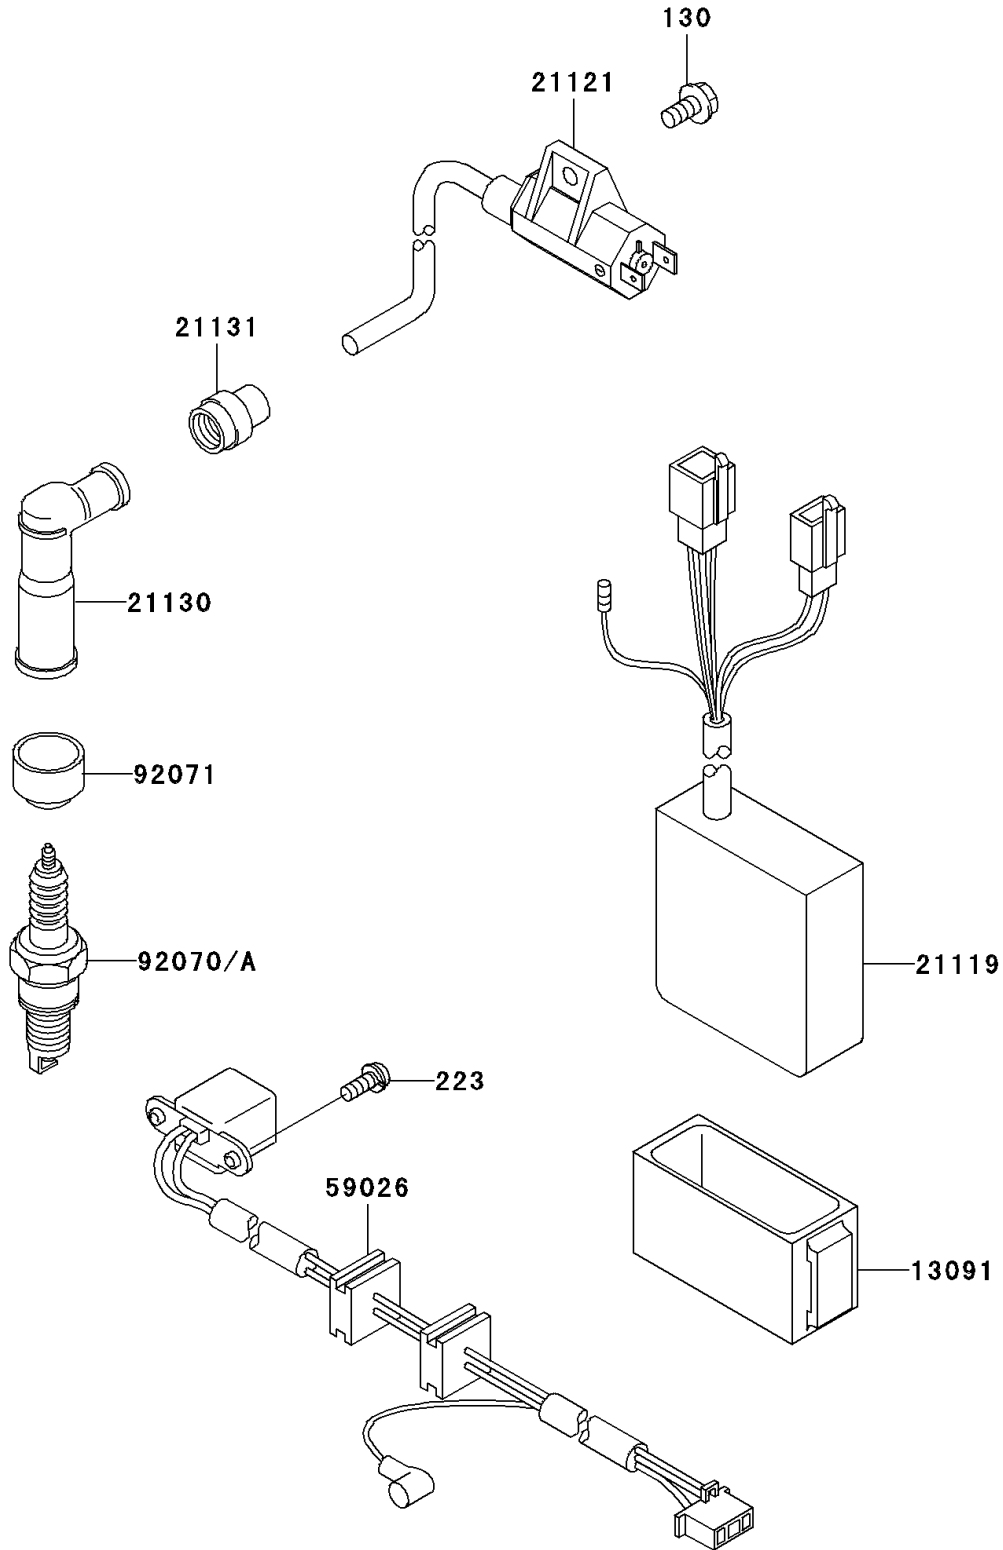

2007 KLR650 PARTS DIAGRAM

Ignition System

E1830

2007 KLR650 PARTS LIST

Ignition System

ITEM NAME	PART NUMBER	QUANTITY
BOLT-FLANGED,6X12 (Ref # 130)	130L0612	1
SCREW-PAN-WS-CROS,5X14 (Ref # 223)	223B0514	2
HOLDER,IGNITER (Ref # 13091)	13091-1271	1
IGNITER (Ref # 21119)	21119-1272	1
COIL-IGNITION (Ref # 21121)	21121-1152	1
CAP-SPARK PLUG (Ref # 21130)	21130-1002	1
GROMMET,HIGH TENSION (Ref # 21131)	21131-005	1
COIL-PULSING (Ref # 59026)	59026-1087	1
PLUG-SPARK,DPR8EA-9(NGK) (Ref # 92070)	92070-1065	1
PLUG-SPARK,X24EPR-U9(ND) (Ref # 92070A)		1
GROMMET,PLUG CAP (Ref # 92071)	92071-1124	1