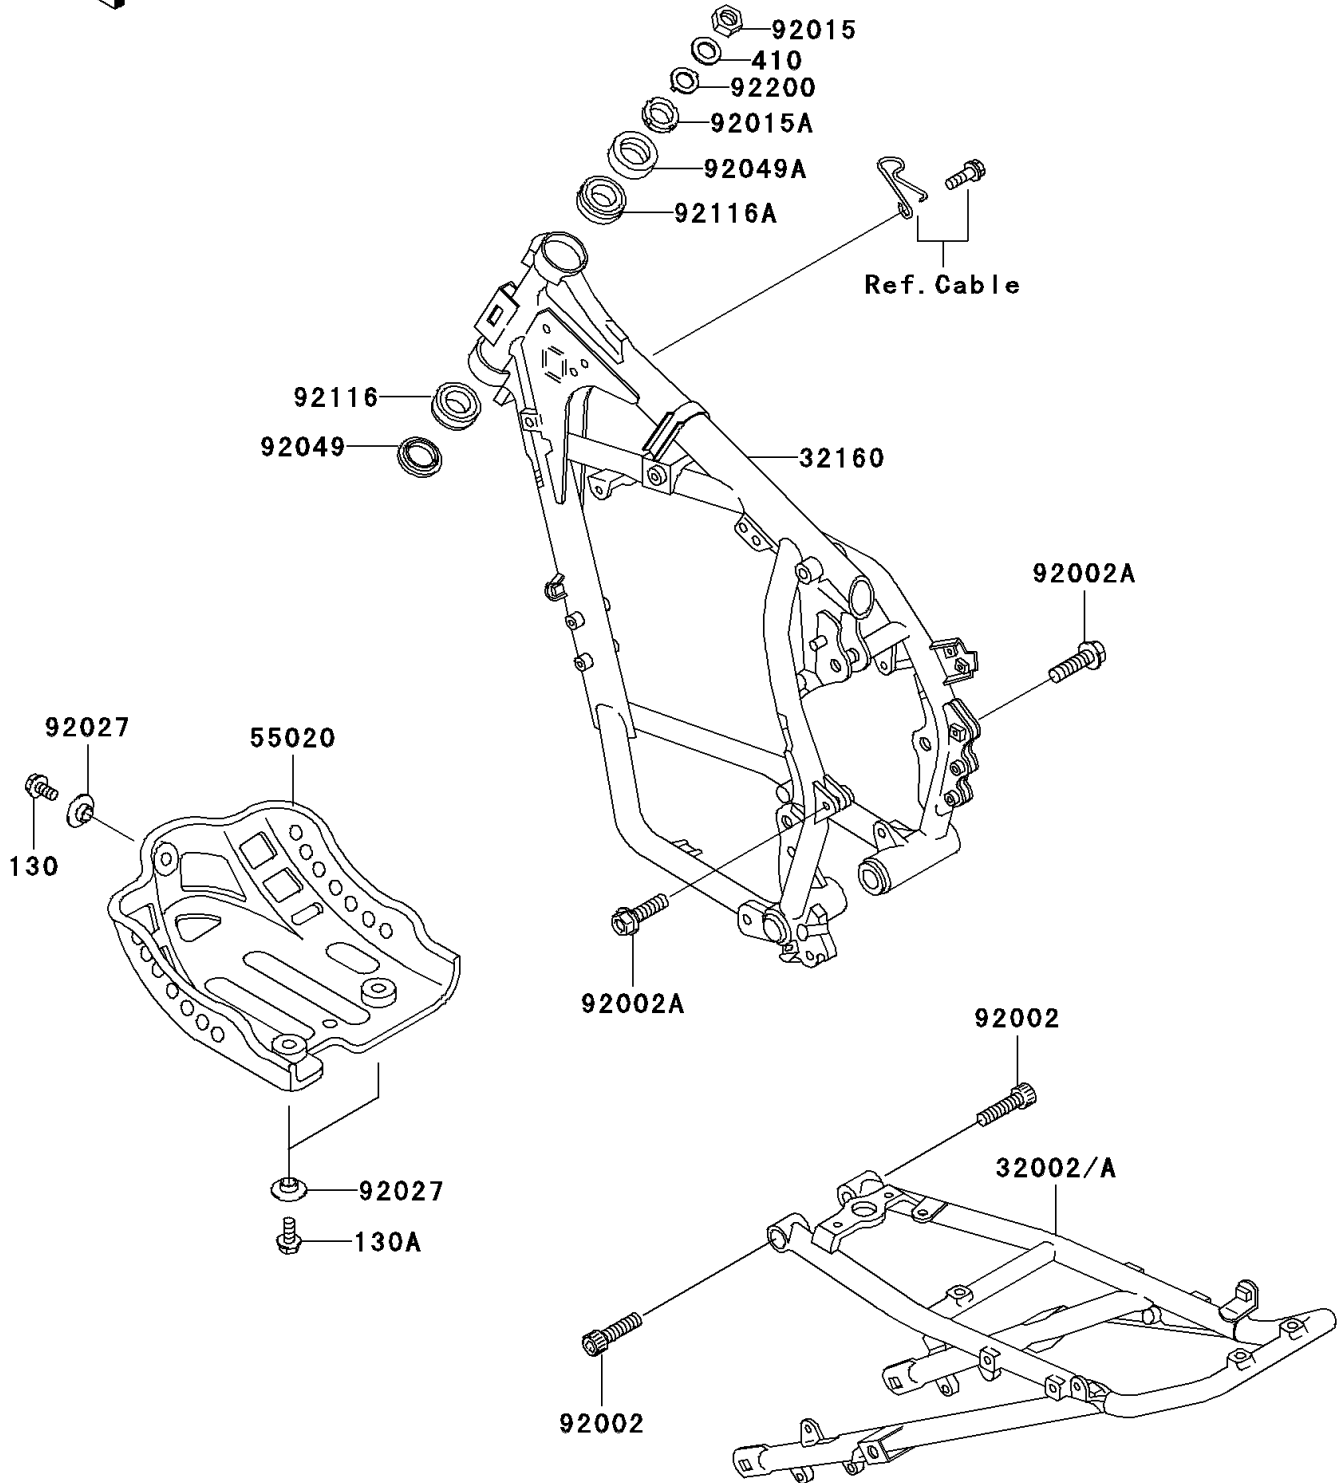

2007 KLR650 PARTS DIAGRAM

Frame

F2120

2007 KLR650 PARTS LIST

Frame

ITEM NAME	PART NUMBER	QUANTITY
BOLT-FLANGED,6X12 (Ref # 130)	130G0612	1
BOLT-FLANGED,6X14 (Ref # 130A)	130G0614	2
W-PLAIN-S (Ref # 410)	410F1800	1
FRAME-COMP,FR,SILVER (Ref # 32160)	32160-1759-CE	1
GUARD,ENGINE,BLACK (Ref # 55020)	55020-1249-6Z	1
BOLT,SOCKET,8X30 (Ref # 92002)	92002-1844	2
BOLT,FLANGED,8X28 (Ref # 92002A)	92002-1971	2
NUT,18MM (Ref # 92015)	92015-1404	1
NUT,25MM,T=12 (Ref # 92015A)	92015-1546	1
COLLAR (Ref # 92027)	92027-1794	3
SEAL-OIL,XMHE36X52X4J (Ref # 92049)	92049-1162	1
SEAL-OIL,STEERING STEM (Ref # 92049A)	92049-1214	1
BEARING-ROLLER,HR320/28XJ (Ref # 92116)	92116-1009	1
BEARING-ROLLER,HICAP 32005JR (Ref # 92116A)	92116-1052	1
WASHER,CLAW,18.5X30X2.3 (Ref # 92200)	92200-1357	1
FRAME-COMP,RR,SILVER NO.25 (Ref # 32002)	32002-1918-CE	1
FRAME-COMP,RR,SILVER NO.25 (Ref # 32002A)	32002-1923-CE	1