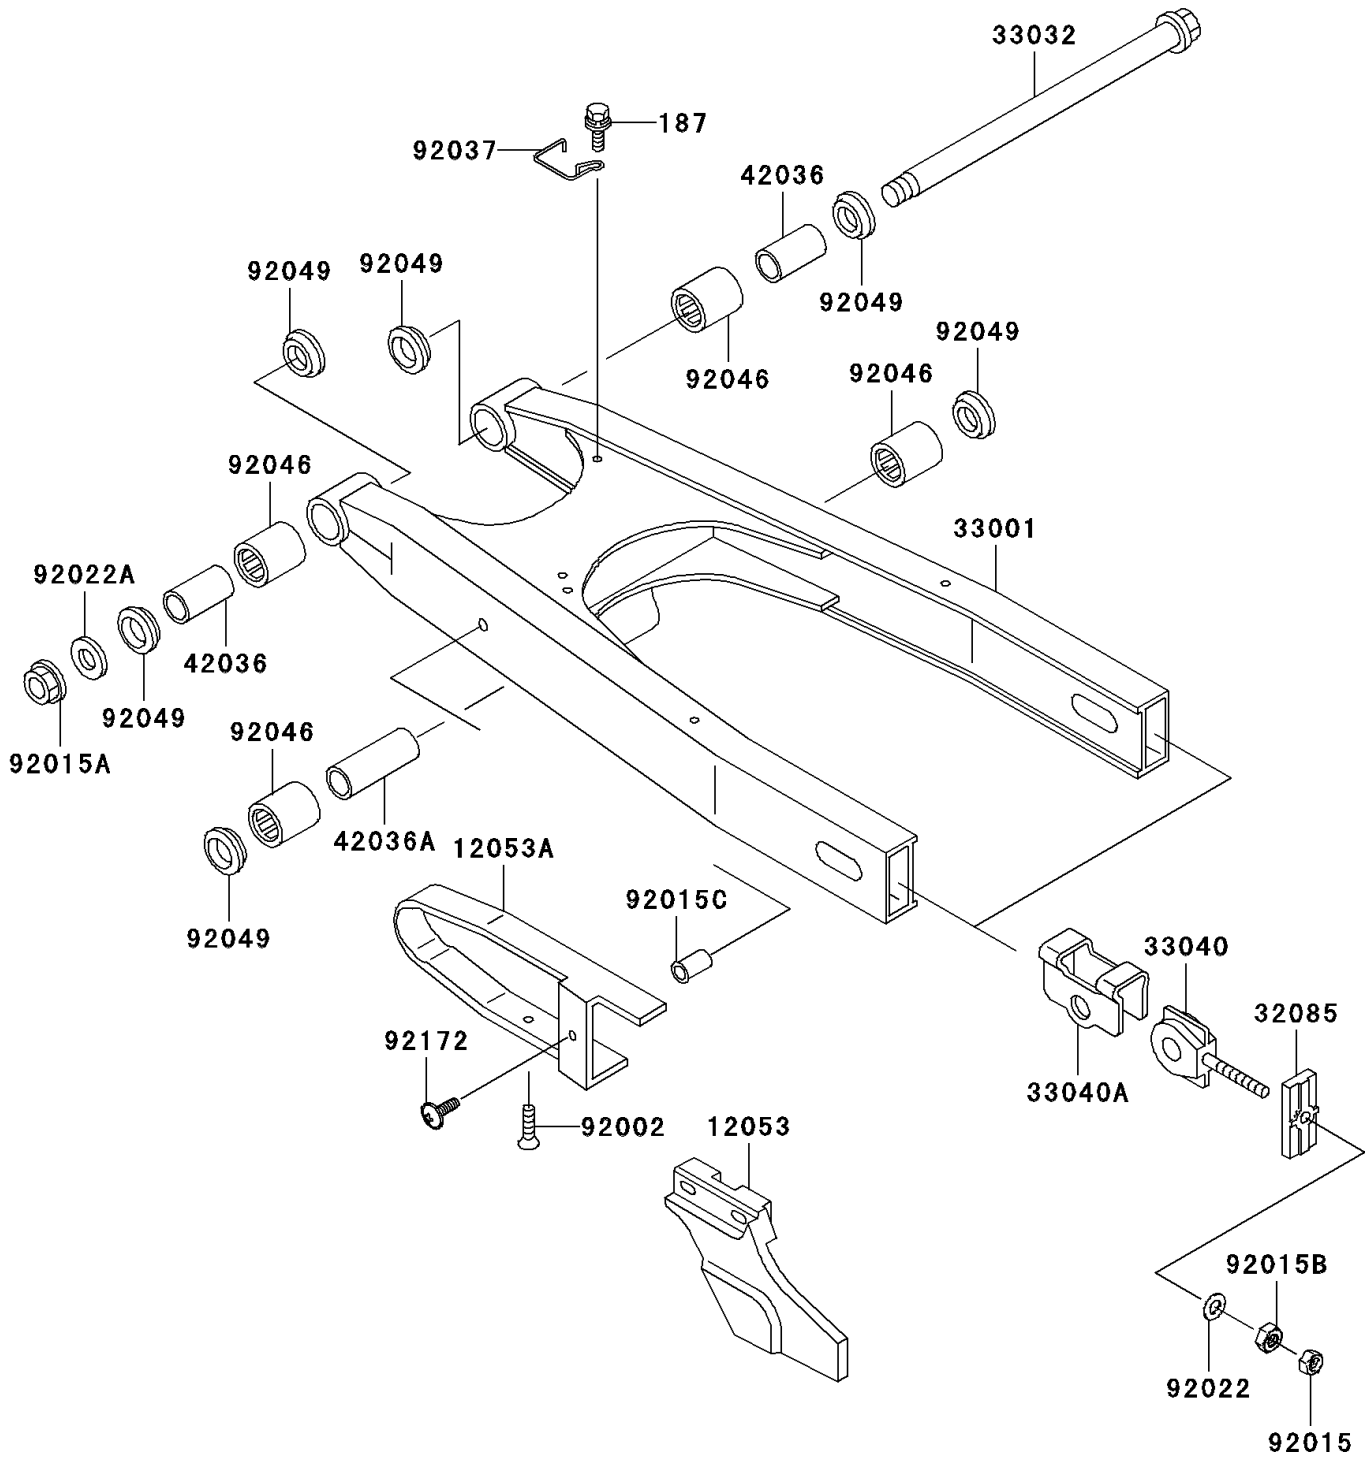

2006 KLR650 PARTS DIAGRAM

Swingarm

F2141

2006 KLR650 PARTS LIST

Swingarm

ITEM NAME	PART NUMBER	QUANTITY
BOLT-UPSET-WSP,6X16 (Ref # 187)	187D0616	1
GUIDE-CHAIN,RR (Ref # 12053)	12053-1104	1
GUIDE-CHAIN,DRIVE,FR (Ref # 12053A)	12053-1360	1
STOPPER,CHAIN ADJUSTER (Ref # 32085)	32085-1256	2
ARM-COMP-SWING,SILVER NO.25 (Ref # 33001)	33001-1278-CE	1
SHAFT-SWING ARM (Ref # 33032)	33032-1128	1
ADJUSTER-CHAIN,INNER (Ref # 33040)	33040-1075	2
ADJUSTER-CHAIN,OUTER (Ref # 33040A)	33040-1076	2
SLEEVE,15X20X47.5 (Ref # 42036)	42036-1204	2
SLEEVE,15X20X82 (Ref # 42036A)	42036-1205	1
BOLT,6MM (Ref # 92002)	92002-1775	1
NUT,8MM (Ref # 92015)	92015-1364	2
NUT,14MM (Ref # 92015A)	92015-1459	1
NUT,8MM (Ref # 92015B)	92015-1658	2
NUT,CRIMP 6MM (Ref # 92015C)	92015-1796	1
WASHER,8.5X16X1.2 (Ref # 92022)	92022-1582	2
WASHER,16X32X3.2 (Ref # 92022A)	92022-1701	1
CLAMP,HOSE (Ref # 92037)	92037-1902	1
BEARING-NEEDLE,BM202726 (Ref # 92046)	92046-1110	4
SEAL-OIL,ARM (Ref # 92049)	92049-1109	6
SCREW,6X18 (Ref # 92172)	92172-0002	1