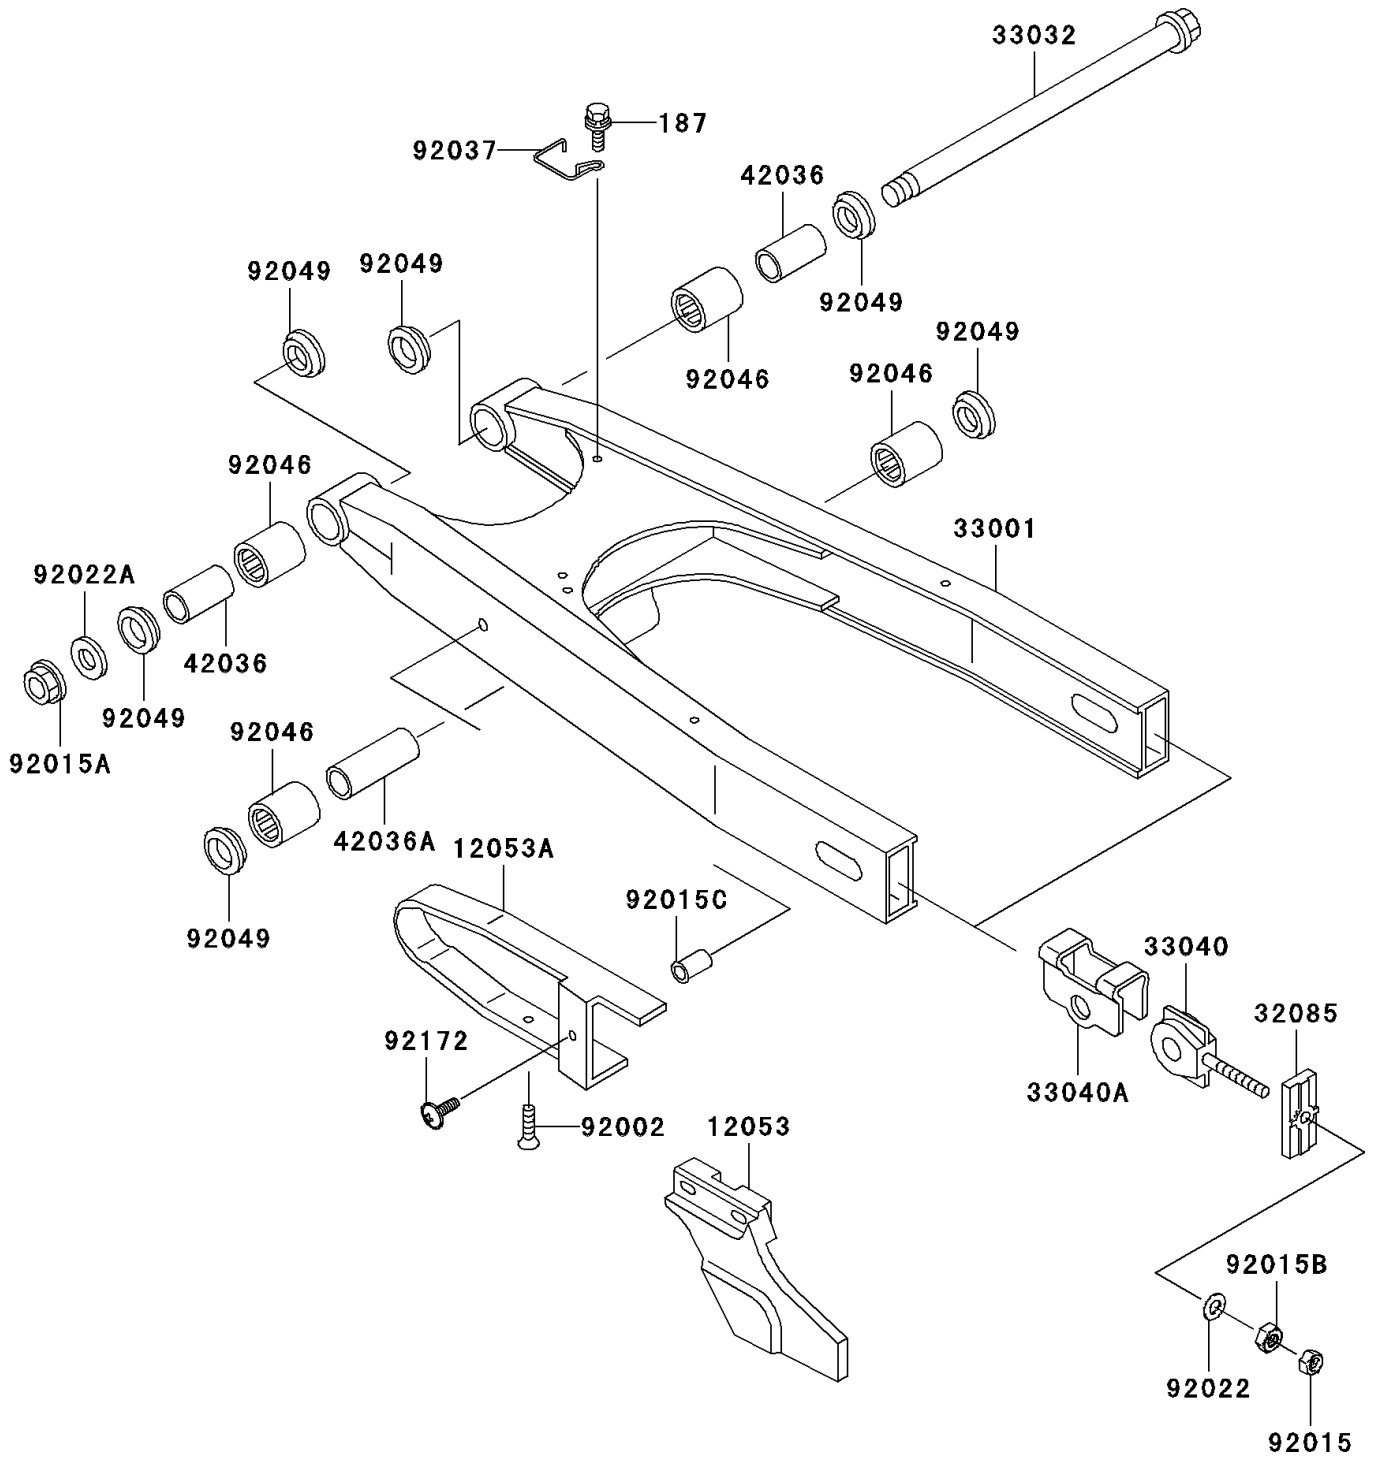

# 2007 KLR650 PARTS DIAGRAM

Swingarm

F2141

## 2007 KLR650 PARTS LIST

### Swingarm

ITEM NAME	PART NUMBER	QUANTITY
BOLT-UPSET-WSP,6X16 (Ref # 187)	187D0616	1
GUIDE-CHAIN,RR (Ref # 12053)	12053-1104	1
GUIDE-CHAIN,DRIVE,FR (Ref # 12053A)	12053-1360	1
STOPPER,CHAIN ADJUSTER (Ref # 32085)	32085-1256	2
ARM-COMP-SWING,SILVER NO.25 (Ref # 33001)	33001-1278-CE	1
SHAFT-SWING ARM (Ref # 33032)	33032-1128	1
ADJUSTER-CHAIN,INNER (Ref # 33040)	33040-1075	2
ADJUSTER-CHAIN,OUTER (Ref # 33040A)	33040-1076	2
SLEEVE,15X20X47.5 (Ref # 42036)	42036-1204	2
SLEEVE,15X20X82 (Ref # 42036A)	42036-1205	1
BOLT,6MM (Ref # 92002)	92002-1775	1
NUT,8MM (Ref # 92015)	92015-1364	2
NUT,14MM (Ref # 92015A)	92015-1459	1
NUT,8MM (Ref # 92015B)	92015-1658	2
NUT,CRIMP 6MM (Ref # 92015C)	92015-1796	1
WASHER,8.5X16X1.2 (Ref # 92022)	92022-1582	2
WASHER,16X32X3.2 (Ref # 92022A)	92022-1701	1
CLAMP,HOSE (Ref # 92037)	92037-1902	1
BEARING-NEEDLE,BM202726 (Ref # 92046)	92046-1110	4
SEAL-OIL,ARM (Ref # 92049)	92049-1109	6
SCREW,6X18 (Ref # 92172)	92172-0002	1