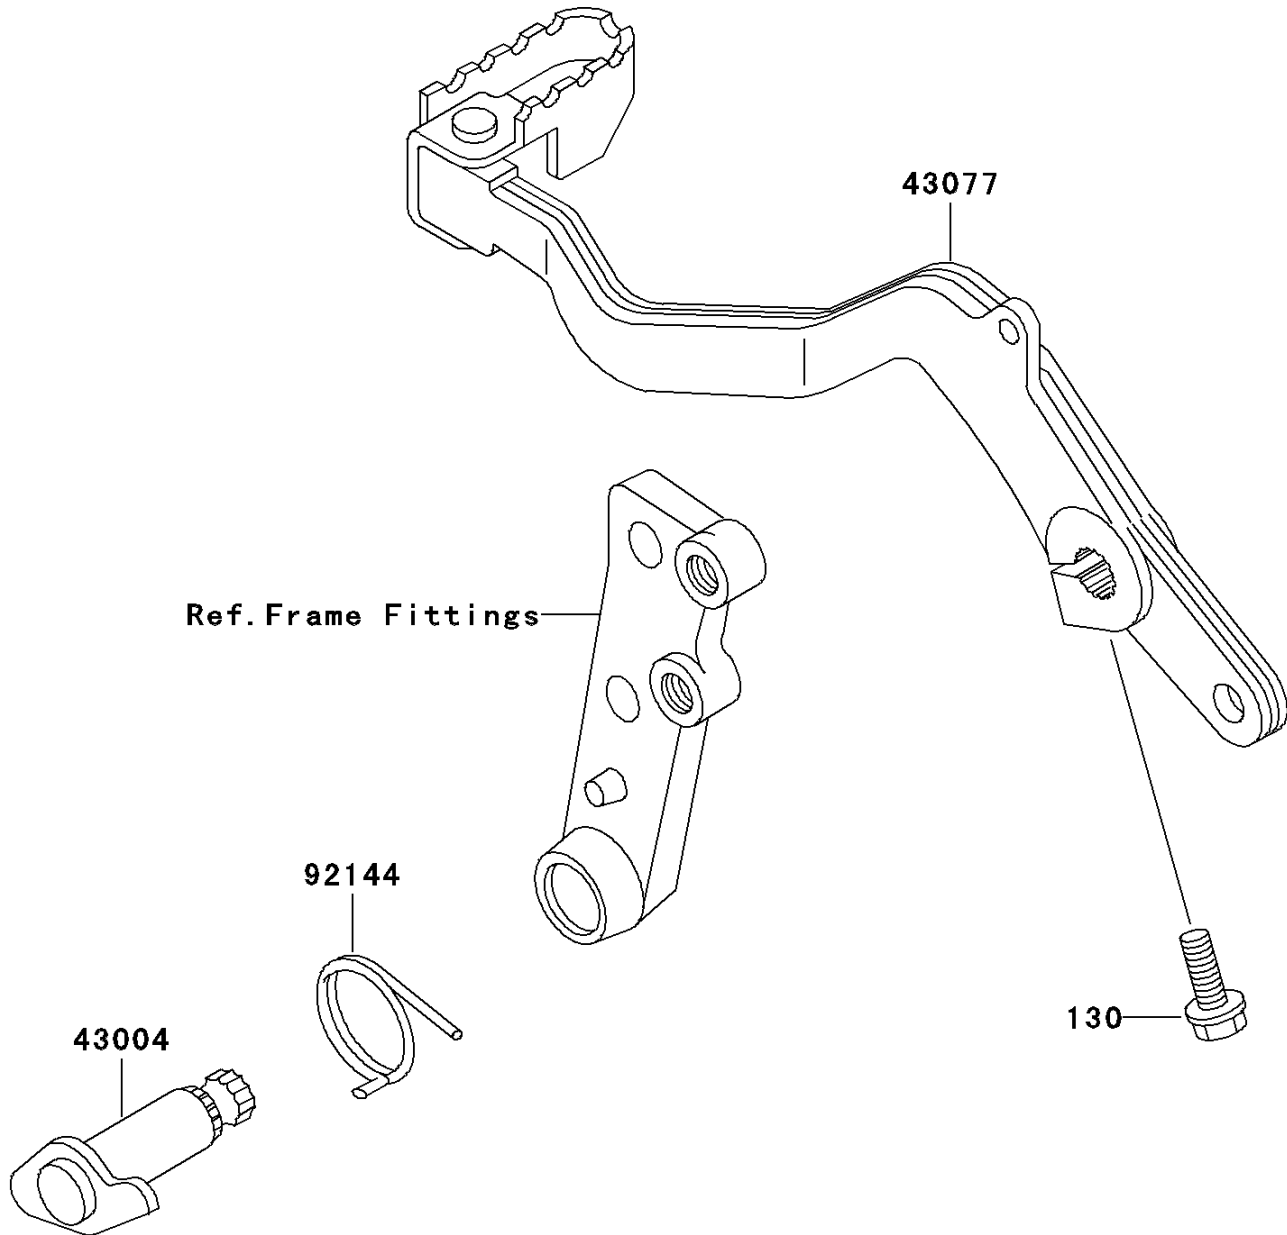

# 2006 KLR650 PARTS DIAGRAM

Brake Pedal

F2260

## 2006 KLR650 PARTS LIST

### Brake Pedal

ITEM NAME	PART NUMBER	QUANTITY
BOLT-FLANGED,6X22 (Ref # 130)	130H0622	1
SHAFT-BRAKE (Ref # 43004)	43004-1120	1
LEVER-ASSY-BRAKE,PEDAL (Ref # 43077)	43077-1065	1
SPRING,BRAKE PEDAL RETURN (Ref # 92144)	92144-1082	1