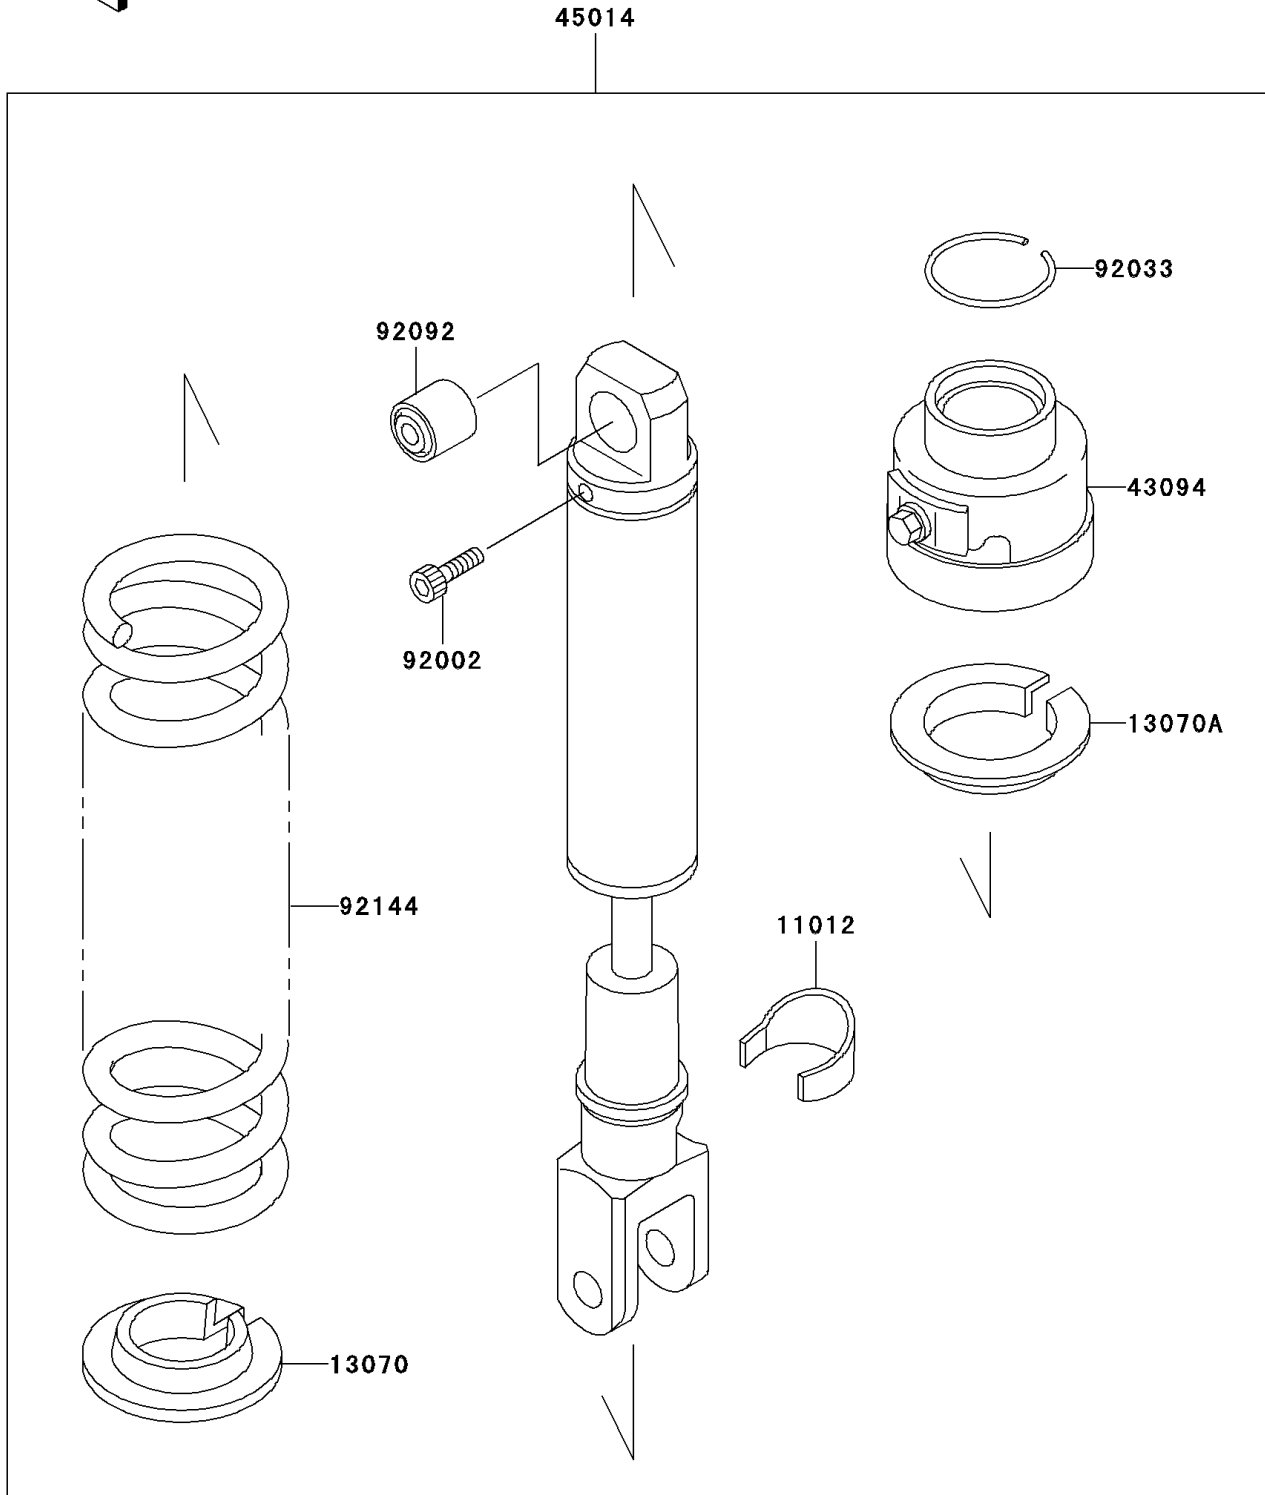

2006 KLR650 PARTS DIAGRAM

Shock Absorber(s)

F2280

2006 KLR650 PARTS LIST

Shock Absorber(s)

ITEM NAME	PART NUMBER	QUANTITY
CAP,SHOCKABSORBER (Ref # 11012)	11012-1398	1
GUIDE,SPRING (Ref # 13070)	13070-1075	1
GUIDE,SPRING (Ref # 13070A)	13070-1177	1
ADJUSTER,SHOCKABSORBER (Ref # 43094)	43094-1052	1
SHOCKABSORBER (Ref # 45014)	45014-1362	1
BOLT,SOCKET,5X8 (Ref # 92002)	92002-1963	1
RING-SNAP (Ref # 92033)	92033-1233	1
BUSHING-RUBBER (Ref # 92092)	92092-1063	1
SPRING,SHOCKABSORBER (Ref # 92144)	92144-1158	1