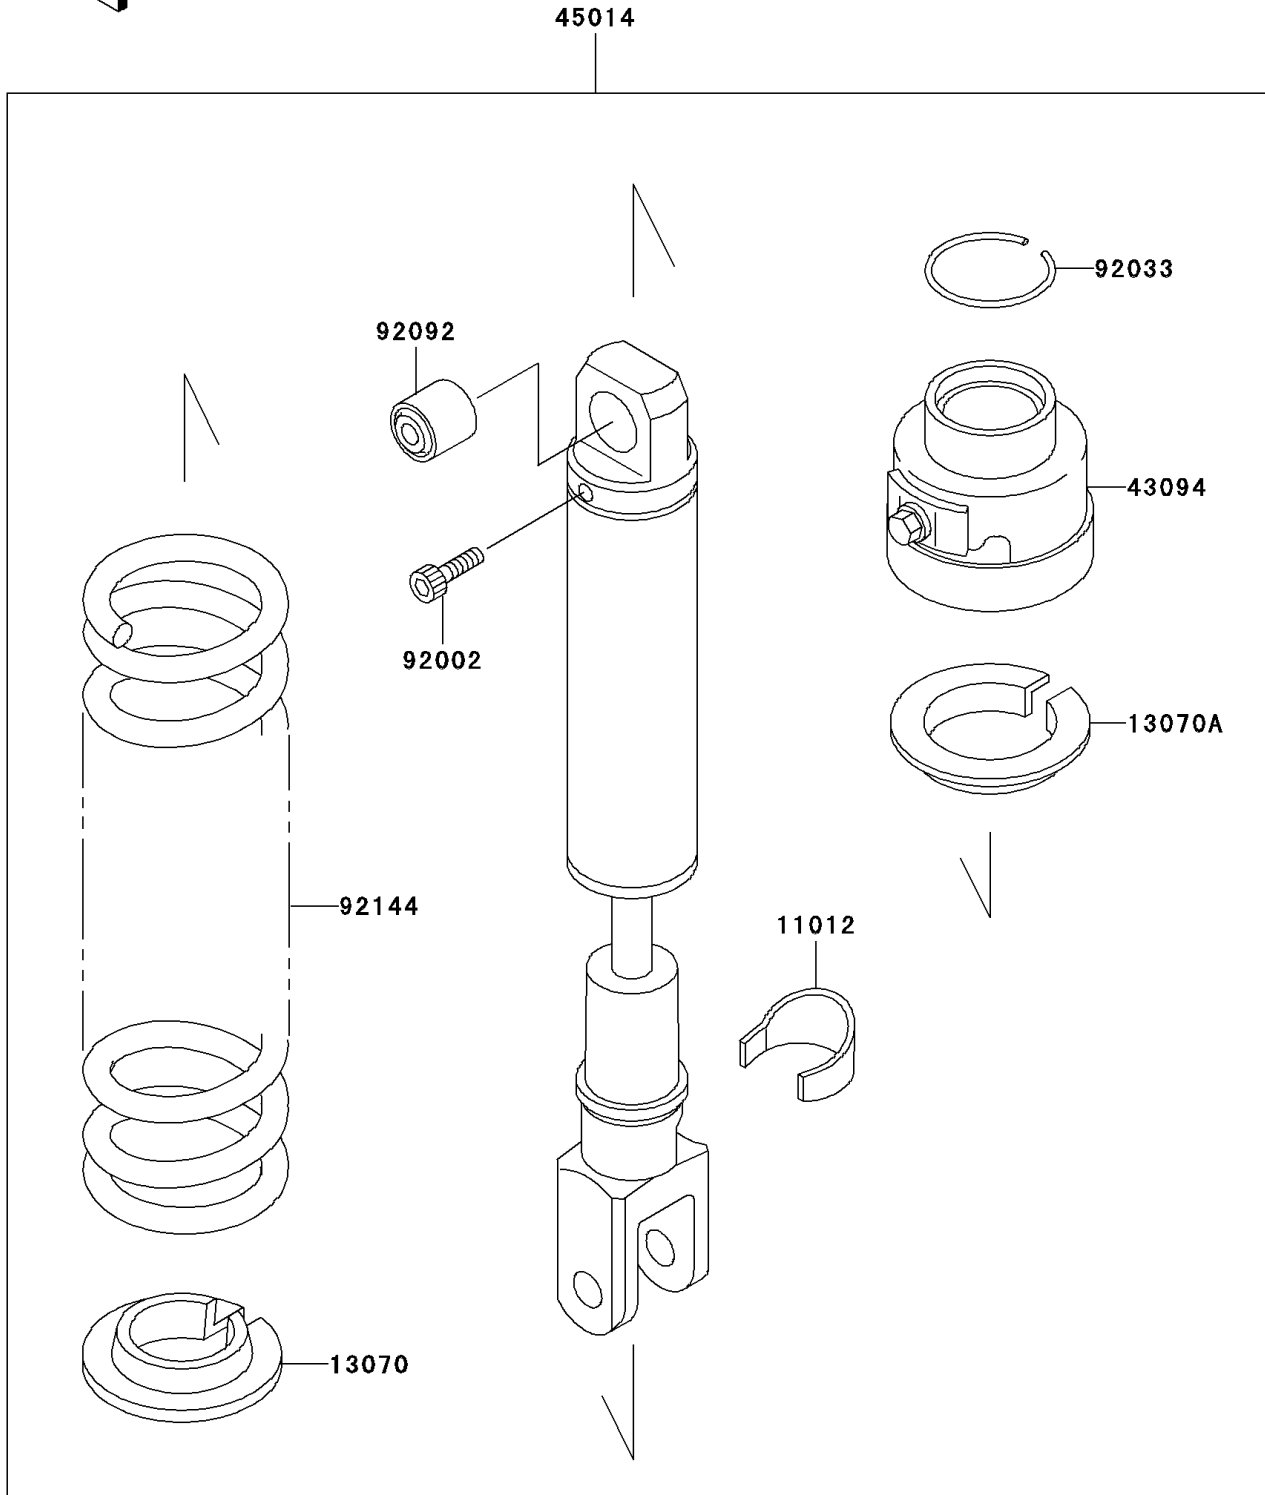

2007 KLR650 PARTS DIAGRAM

Shock Absorber(s)

F2280

2007 KLR650 PARTS LIST

Shock Absorber(s)

ITEM NAME	PART NUMBER	QUANTITY
CAP,SHOCKABSORBER (Ref # 11012)	11012-1398	1
GUIDE,SPRING (Ref # 13070)	13070-1075	1
GUIDE,SPRING (Ref # 13070A)	13070-1177	1
ADJUSTER,SHOCKABSORBER (Ref # 43094)	43094-1052	1
SHOCKABSORBER (Ref # 45014)	45014-1362	1
BOLT,SOCKET,5X8 (Ref # 92002)	92002-1963	1
RING-SNAP (Ref # 92033)	92033-1233	1
BUSHING-RUBBER (Ref # 92092)	92092-1063	1
SPRING,SHOCKABSORBER (Ref # 92144)	92144-1158	1