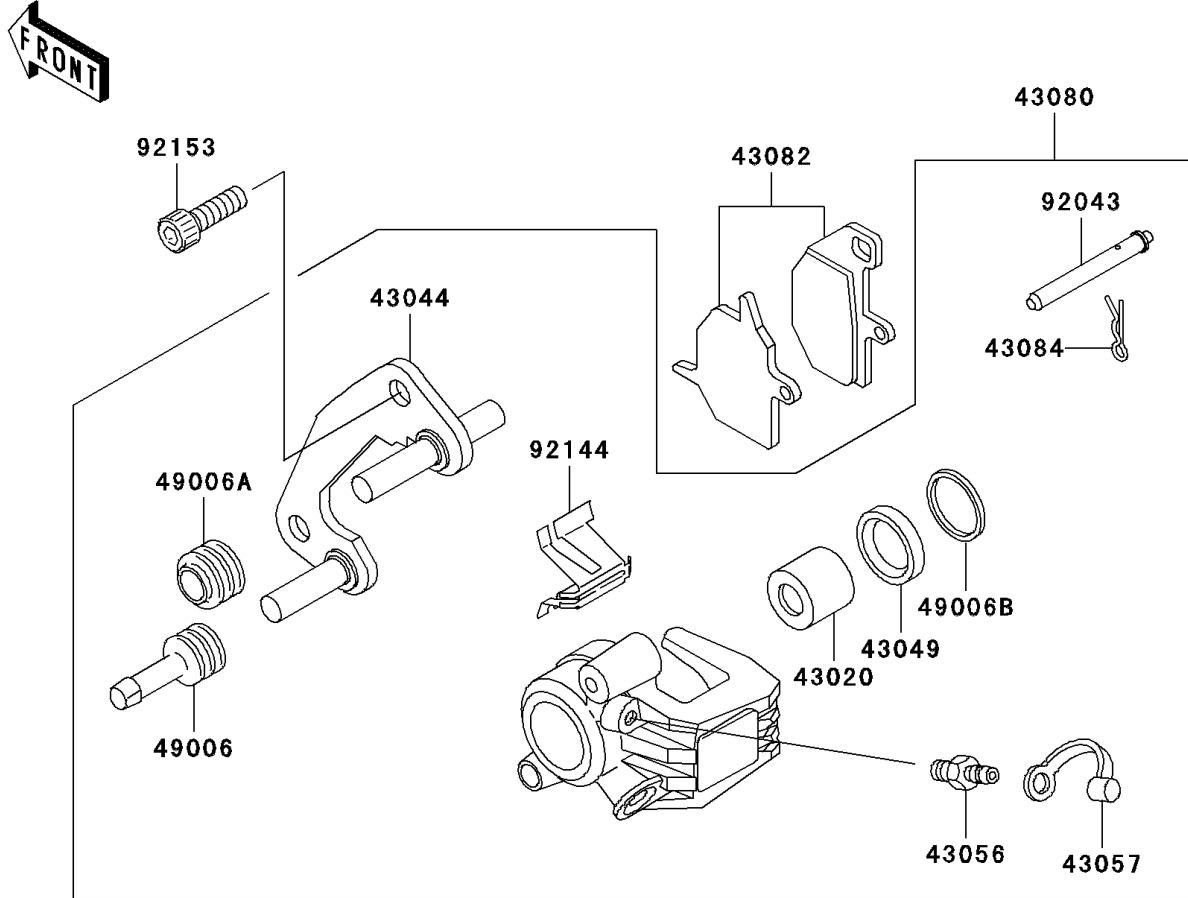

# 2006 KLR650 PARTS DIAGRAM

Front Brake

F2292

## 2006 KLR650 PARTS LIST

### Front Brake

ITEM NAME	PART NUMBER	QUANTITY
DISC,FR,SILVER (Ref # 41080)	41080-0051-CM	1
PISTON-COMP-BRAKE (Ref # 43020)	43020-1097	1
HOLDER-COMP-CALIPER,FR,LH (Ref # 43044)	43044-1074	1
PACKING,PISTON SEAL (Ref # 43049)	43049-1097	1
BREATHER-BRAKE (Ref # 43056)	43056-1054	1
CAP-BREATHER (Ref # 43057)	43057-003	1
CALIPER-SUB-ASSY,FR,LH,BLACK (Ref # 43080)	43080-5100-DJ	1
PAD-ASSY-BRAKE (Ref # 43082)	43082-1078	1
CLAMP,PAD (Ref # 43084)	43084-003	1
BOOT,CALIPER (Ref # 49006)	49006-1054	1
BOOT,CALIPER (Ref # 49006A)	49006-1055	1
BOOT,PISTON SEAL (Ref # 49006B)	49006-1212	1
PIN,PAD (Ref # 92043)	92043-1356	1
SPRING,PAD (Ref # 92144)	92144-1117	1
BOLT,8X15 (Ref # 92150)	92150-1852	9
BOLT,SOCKET,8X25 (Ref # 92153)	92153-0512	2