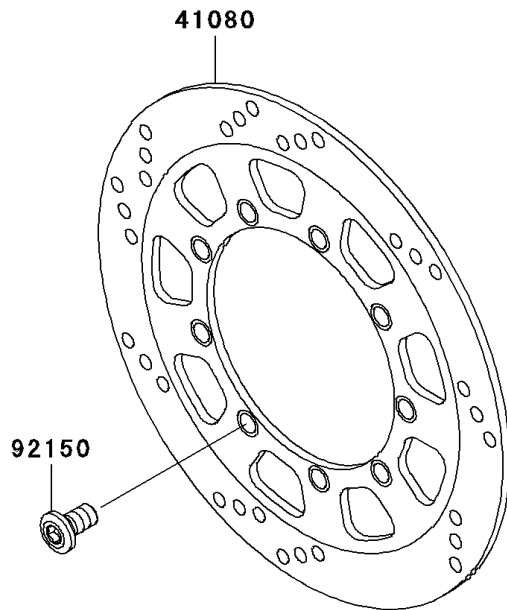

2006 KLR650 PARTS DIAGRAM

Front Brake

F2292

2006 KLR650 PARTS LIST

Front Brake

ITEM NAME	PART NUMBER	QUANTITY
DISC,FR,SILVER (Ref # 41080)	41080-0051-CM	1
PISTON-COMP-BRAKE (Ref # 43020)	43020-1097	1
HOLDER-COMP-CALIPER,FR,LH (Ref # 43044)	43044-1074	1
PACKING,PISTON SEAL (Ref # 43049)	43049-1097	1
BREATHER-BRAKE (Ref # 43056)	43056-1054	1
CAP-BREATHER (Ref # 43057)	43057-003	1
CALIPER-SUB-ASSY,FR,LH,BLACK (Ref # 43080)	43080-5100-DJ	1
PAD-ASSY-BRAKE (Ref # 43082)	43082-1078	1
CLAMP,PAD (Ref # 43084)	43084-003	1
BOOT,CALIPER (Ref # 49006)	49006-1054	1
BOOT,CALIPER (Ref # 49006A)	49006-1055	1
BOOT,PISTON SEAL (Ref # 49006B)	49006-1212	1
PIN,PAD (Ref # 92043)	92043-1356	1
SPRING,PAD (Ref # 92144)	92144-1117	1
BOLT,8X15 (Ref # 92150)	92150-1852	9
BOLT,SOCKET,8X25 (Ref # 92153)	92153-0512	2