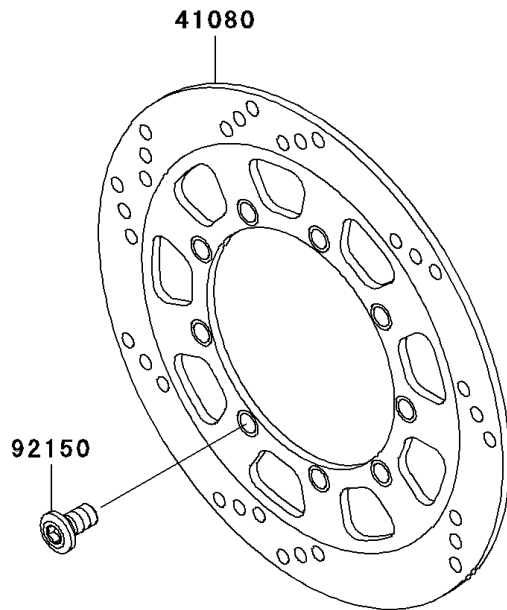

# 2006 KLR650 PARTS DIAGRAM

Front Brake

F2292

## 2006 KLR650 PARTS LIST

### Front Brake

ITEM NAME	PART NUMBER	QUANTITY
DISC,FR,SILVER (Ref # 41080)	41080-0051-CM	1
PISTON-COMP-BRAKE (Ref # 43020)	43020-1097	1
HOLDER-COMP-CALIPER,FR,LH (Ref # 43044)	43044-1074	1
PACKING,PISTON SEAL (Ref # 43049)	43049-1097	1
BREATHER-BRAKE (Ref # 43056)	43056-1054	1
CAP-BREATHER (Ref # 43057)	43057-003	1
CALIPER-SUB-ASSY,FR,LH,BLACK (Ref # 43080)	43080-5100-DJ	1
PAD-ASSY-BRAKE (Ref # 43082)	43082-1078	1
CLAMP,PAD (Ref # 43084)	43084-003	1
BOOT,CALIPER (Ref # 49006)	49006-1054	1
BOOT,CALIPER (Ref # 49006A)	49006-1055	1
BOOT,PISTON SEAL (Ref # 49006B)	49006-1212	1
PIN,PAD (Ref # 92043)	92043-1356	1
SPRING,PAD (Ref # 92144)	92144-1117	1
BOLT,8X15 (Ref # 92150)	92150-1852	9
BOLT,SOCKET,8X25 (Ref # 92153)	92153-0512	2