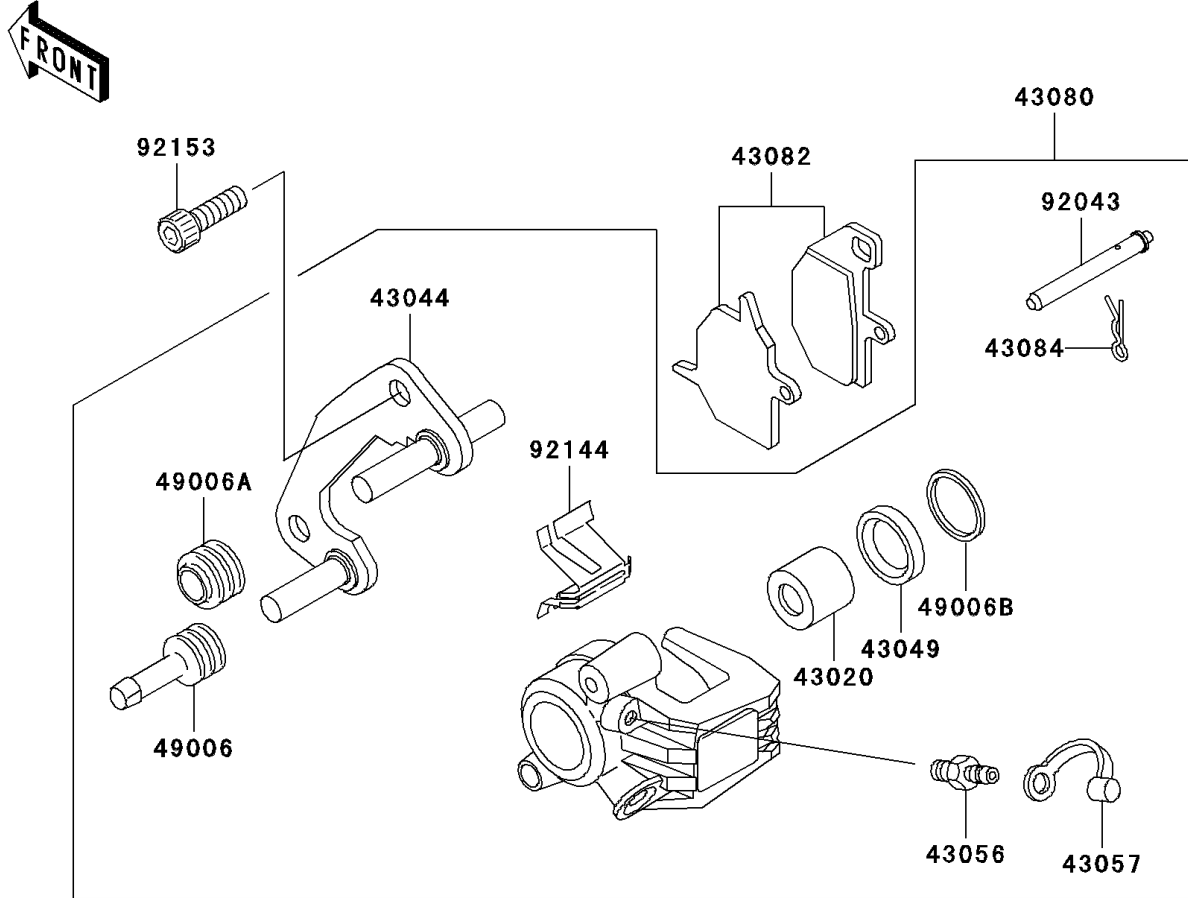

2006 KLR650 PARTS DIAGRAM

Front Brake

F2292

2006 KLR650 PARTS LIST

Front Brake

ITEM NAME	PART NUMBER	QUANTITY
DISC,FR,SILVER (Ref # 41080)	41080-0051-CM	1
PISTON-COMP-BRAKE (Ref # 43020)	43020-1097	1
HOLDER-COMP-CALIPER,FR,LH (Ref # 43044)	43044-1074	1
PACKING,PISTON SEAL (Ref # 43049)	43049-1097	1
BREATHER-BRAKE (Ref # 43056)	43056-1054	1
CAP-BREATHER (Ref # 43057)	43057-003	1
CALIPER-SUB-ASSY,FR,LH,BLACK (Ref # 43080)	43080-5100-DJ	1
PAD-ASSY-BRAKE (Ref # 43082)	43082-1078	1
CLAMP,PAD (Ref # 43084)	43084-003	1
BOOT,CALIPER (Ref # 49006)	49006-1054	1
BOOT,CALIPER (Ref # 49006A)	49006-1055	1
BOOT,PISTON SEAL (Ref # 49006B)	49006-1212	1
PIN,PAD (Ref # 92043)	92043-1356	1
SPRING,PAD (Ref # 92144)	92144-1117	1
BOLT,8X15 (Ref # 92150)	92150-1852	9
BOLT,SOCKET,8X25 (Ref # 92153)	92153-0512	2