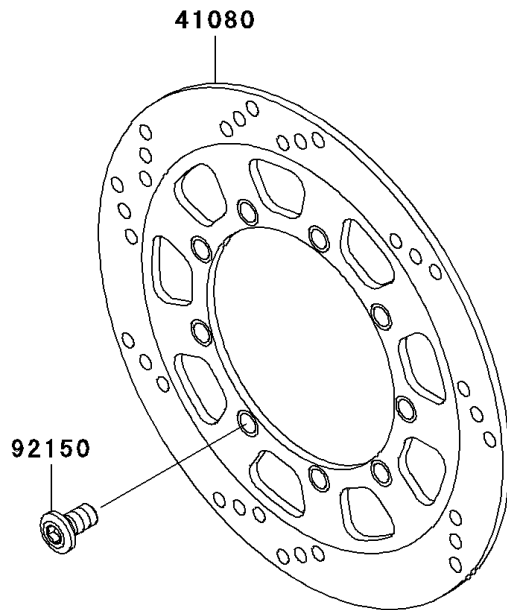

# 2007 KLR650 PARTS DIAGRAM

Front Brake

F2292

## 2007 KLR650 PARTS LIST

### Front Brake

ITEM NAME	PART NUMBER	QUANTITY
DISC,FR,SILVER (Ref # 41080)	41080-0051-CM	1
PISTON-COMP-BRAKE (Ref # 43020)	43020-1097	1
HOLDER-COMP-CALIPER,FR,LH (Ref # 43044)	43044-1074	1
PACKING,PISTON SEAL (Ref # 43049)	43049-1097	1
BREATHER-BRAKE (Ref # 43056)	43056-1054	1
CAP-BREATHER (Ref # 43057)	43057-003	1
CALIPER-SUB-ASSY,FR,LH,BLACK (Ref # 43080)	43080-5100-DJ	1
PAD-ASSY-BRAKE (Ref # 43082)	43082-1078	1
CLAMP,PAD (Ref # 43084)	43084-003	1
BOOT,CALIPER (Ref # 49006)	49006-1054	1
BOOT,CALIPER (Ref # 49006A)	49006-1055	1
BOOT,PISTON SEAL (Ref # 49006B)	49006-1212	1
PIN,PAD (Ref # 92043)	92043-1356	1
SPRING,PAD (Ref # 92144)	92144-1117	1
BOLT,8X15 (Ref # 92150)	92150-1852	9
BOLT,SOCKET,8X25 (Ref # 92153)	92153-0512	2