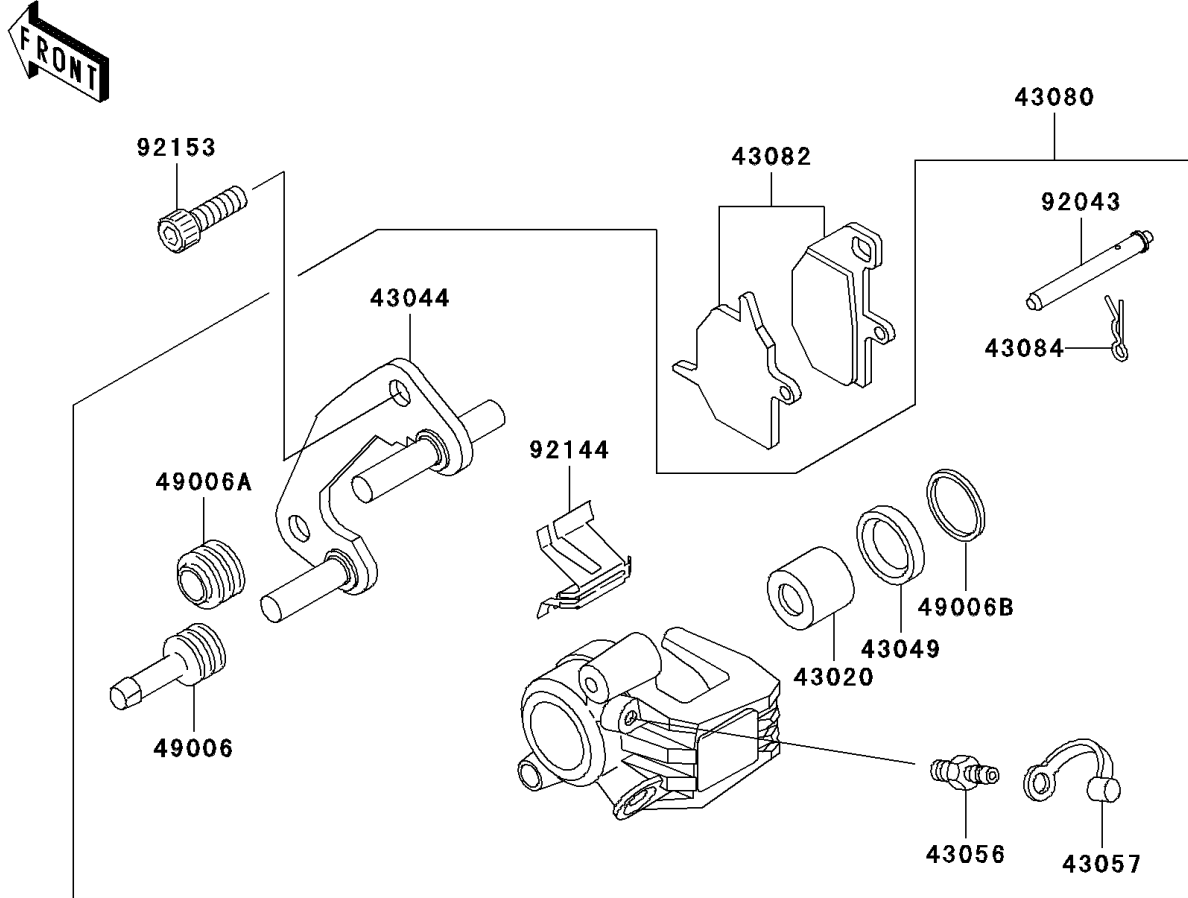

# 2007 KLR650 PARTS DIAGRAM

Front Brake

F2292

## 2007 KLR650 PARTS LIST

### Front Brake

ITEM NAME	PART NUMBER	QUANTITY
DISC,FR,SILVER (Ref # 41080)	41080-0051-CM	1
PISTON-COMP-BRAKE (Ref # 43020)	43020-1097	1
HOLDER-COMP-CALIPER,FR,LH (Ref # 43044)	43044-1074	1
PACKING,PISTON SEAL (Ref # 43049)	43049-1097	1
BREATHER-BRAKE (Ref # 43056)	43056-1054	1
CAP-BREATHER (Ref # 43057)	43057-003	1
CALIPER-SUB-ASSY,FR,LH,BLACK (Ref # 43080)	43080-5100-DJ	1
PAD-ASSY-BRAKE (Ref # 43082)	43082-1078	1
CLAMP,PAD (Ref # 43084)	43084-003	1
BOOT,CALIPER (Ref # 49006)	49006-1054	1
BOOT,CALIPER (Ref # 49006A)	49006-1055	1
BOOT,PISTON SEAL (Ref # 49006B)	49006-1212	1
PIN,PAD (Ref # 92043)	92043-1356	1
SPRING,PAD (Ref # 92144)	92144-1117	1
BOLT,8X15 (Ref # 92150)	92150-1852	9
BOLT,SOCKET,8X25 (Ref # 92153)	92153-0512	2