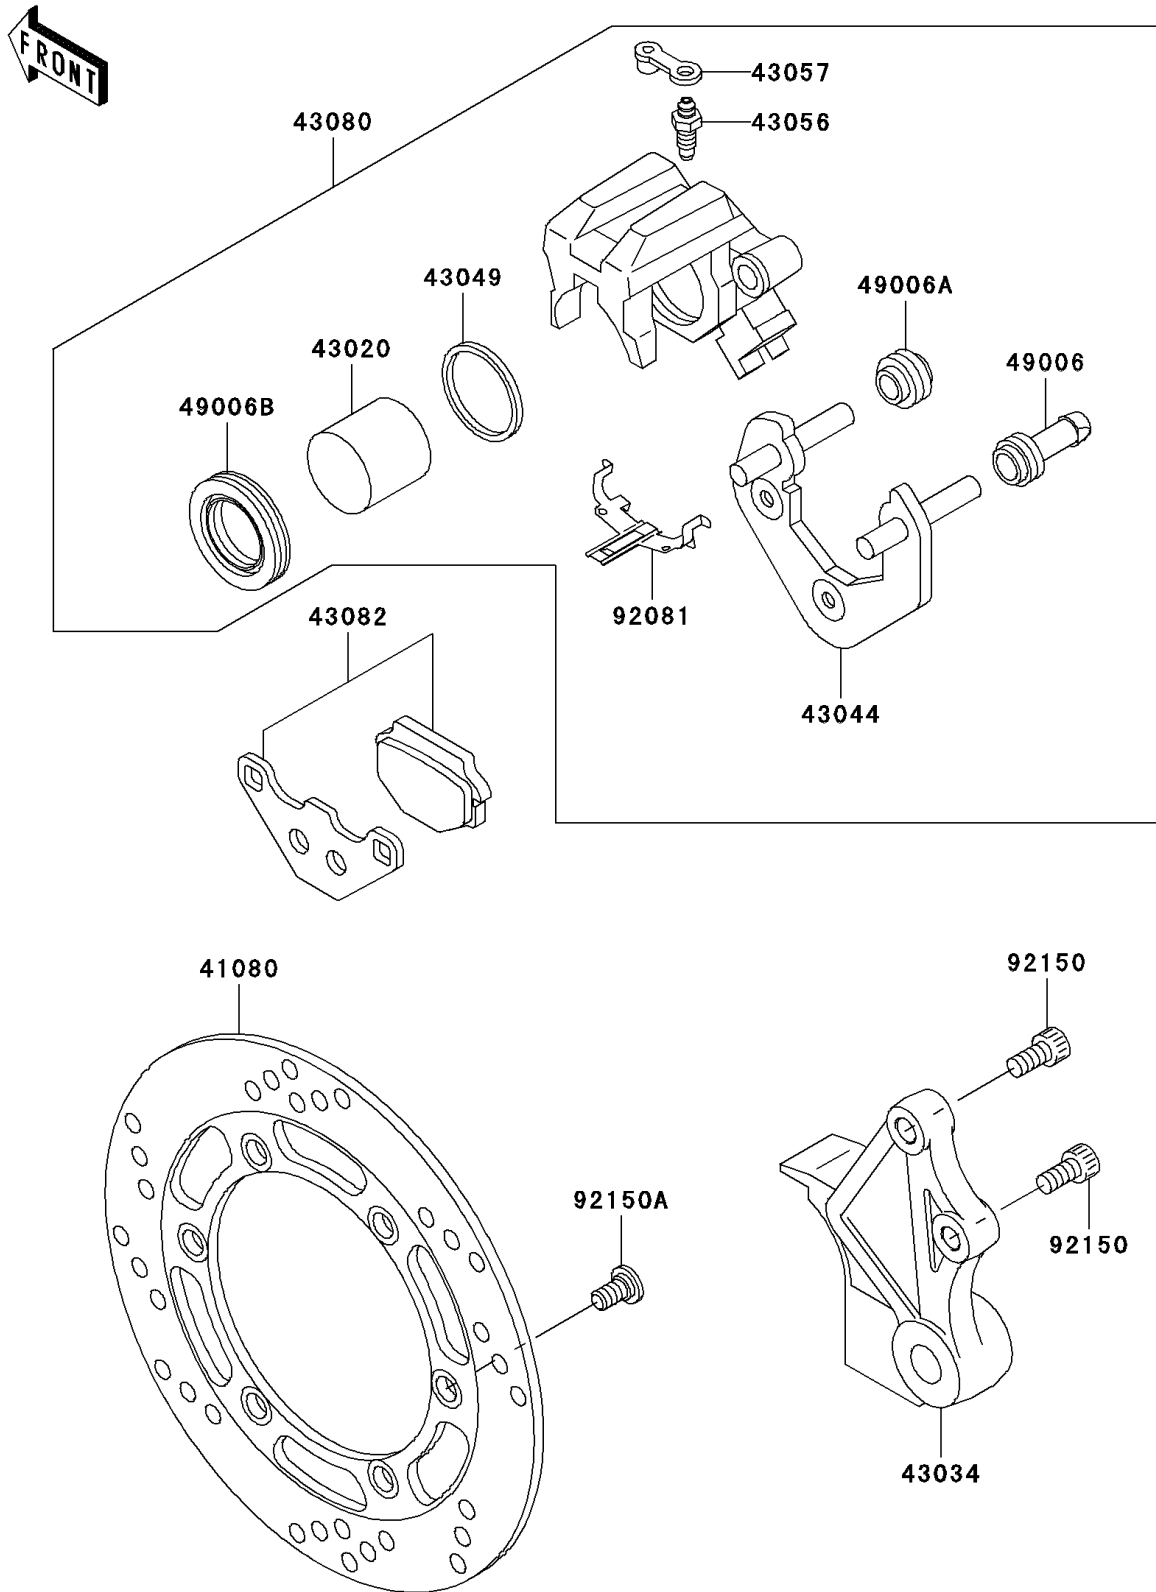

# 2006 KLR650 PARTS DIAGRAM

Rear Brake

F2294

## 2006 KLR650 PARTS LIST

### Rear Brake

ITEM NAME	PART NUMBER	QUANTITY
DISC,RR,SILVER (Ref # 41080)	41080-0028-CM	1
PISTON-COMP-BRAKE (Ref # 43020)	43020-1082	1
HOLDER-BRAKE,REAR CALIPER (Ref # 43034)	43034-1135	1
HOLDER-COMP-CALIPER,RR (Ref # 43044)	43044-1075	1
PACKING,PISTON SEAL (Ref # 43049)	43049-1095	1
BREATHER-BRAKE (Ref # 43056)	43056-1054	1
CAP-BREATHER (Ref # 43057)	43057-003	1
CALIPER-SUB-ASSY,RR,BLACK (Ref # 43080)	43080-5021-DJ	1
PAD-ASSY-BRAKE (Ref # 43082)	43082-1096	1
BOOT,CALIPER (Ref # 49006)	49006-1054	1
BOOT,CALIPER (Ref # 49006A)	49006-1055	1
BOOT,PISTON (Ref # 49006B)	49006-1091	1
SPRING,PAD (Ref # 92081)	92081-1341	1
BOLT,SOCKET,8X16 (Ref # 92150)	92150-1840	2
BOLT,8X15 (Ref # 92150A)	92150-1852	6